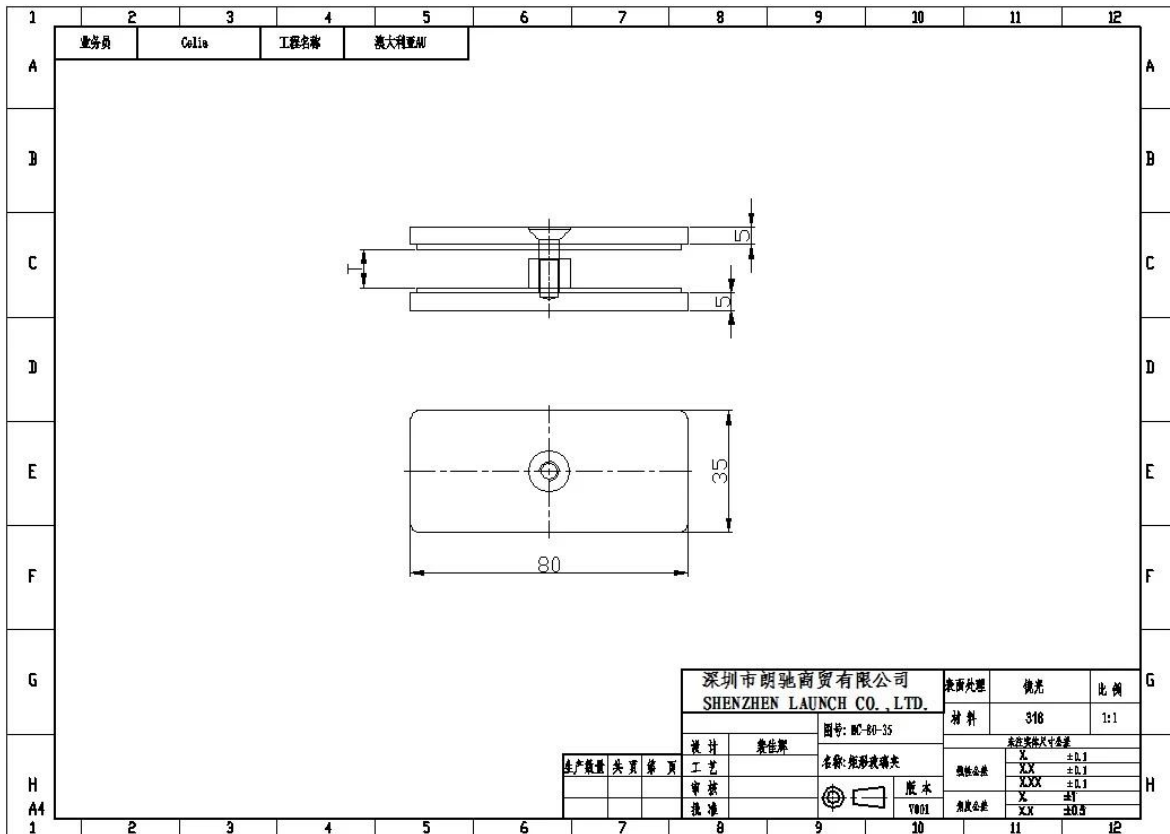

de aço inoxidável de 180 graus braçadeira de vidro direto para corrimão da escada de vidro

Material: aço inoxidável 304/316

Para espessura de vidro: 8-12mm

Tamanho: 80x35mm ou o tamanho personalizado;

Espessura: 5 mm;

bolt Oriente: M6 ou M8;

tratamento de superfície: espelho polido;

acetim escovado

Tamanho desenho:

BC-80 * 35 é usado entre o painel de vidro 2, para fazer a conexão deles.
Mais estável e mais seguro;

Por favor, veja o projeto como a seguir: