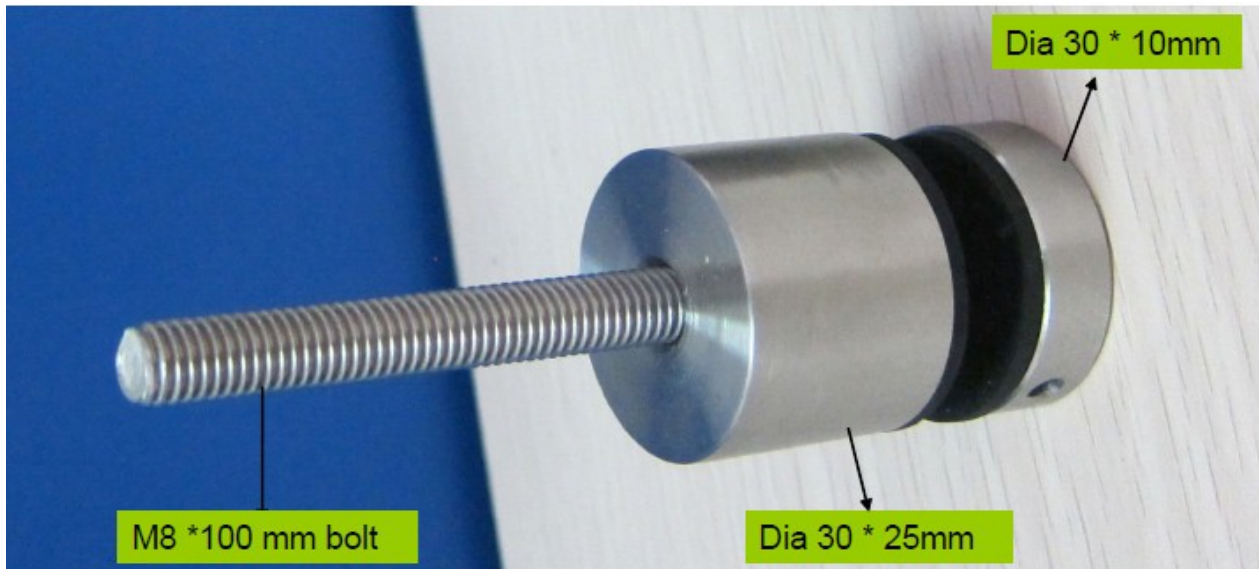

aço inoxidável 304/316 impasse sólida para escada grade varanda de vidro barreira

| | |
|------------------------|--|
| Nome do item | Standoff, |
| especificação: | suporte de impasse de aço inoxidável para o vidro |
| Item número.: | SF-30, SF-50, SF-50T |
| Material: | Aço inoxidável 304 ou SS316 |
| Terminar: | polonês (espelho) ou pincel (acetinado ou mate) |
| Tamanho: | Diâmetro disponíveis: 20mm, 25mm, 30 mm, 38mm, 40mm, 50 mm ou 60 milímetros ou 100 milímetros Comprimento: personalizado feito ou customizado parafuso M6 ou M8 ou M10 ou M12 com rosca |
| Uso geral: | para corrigir vidro na parede para corrimão de escadas ou grade varanda |
| Acessórios: | parafusos, anel de borracha, chave allen |
| Vantagem: | passar no teste SGS para 80.000 vezes open-close. |
| Certificado: | ISO 9001: 2008; auditoria de fábrica; relatório de teste de materiais |
| Controle de qualidade: | matéria-prima de alta com relatório de ensaio e teste de QC |

impasse pacote de fotografias

impasse fotos avaliação

vidro foto projeto trilhos depois de instalado:

SF-50T

Agradecemos a sua visting, qualquer necessidade ou pergunta, por favor entre em contato comigo livremente: