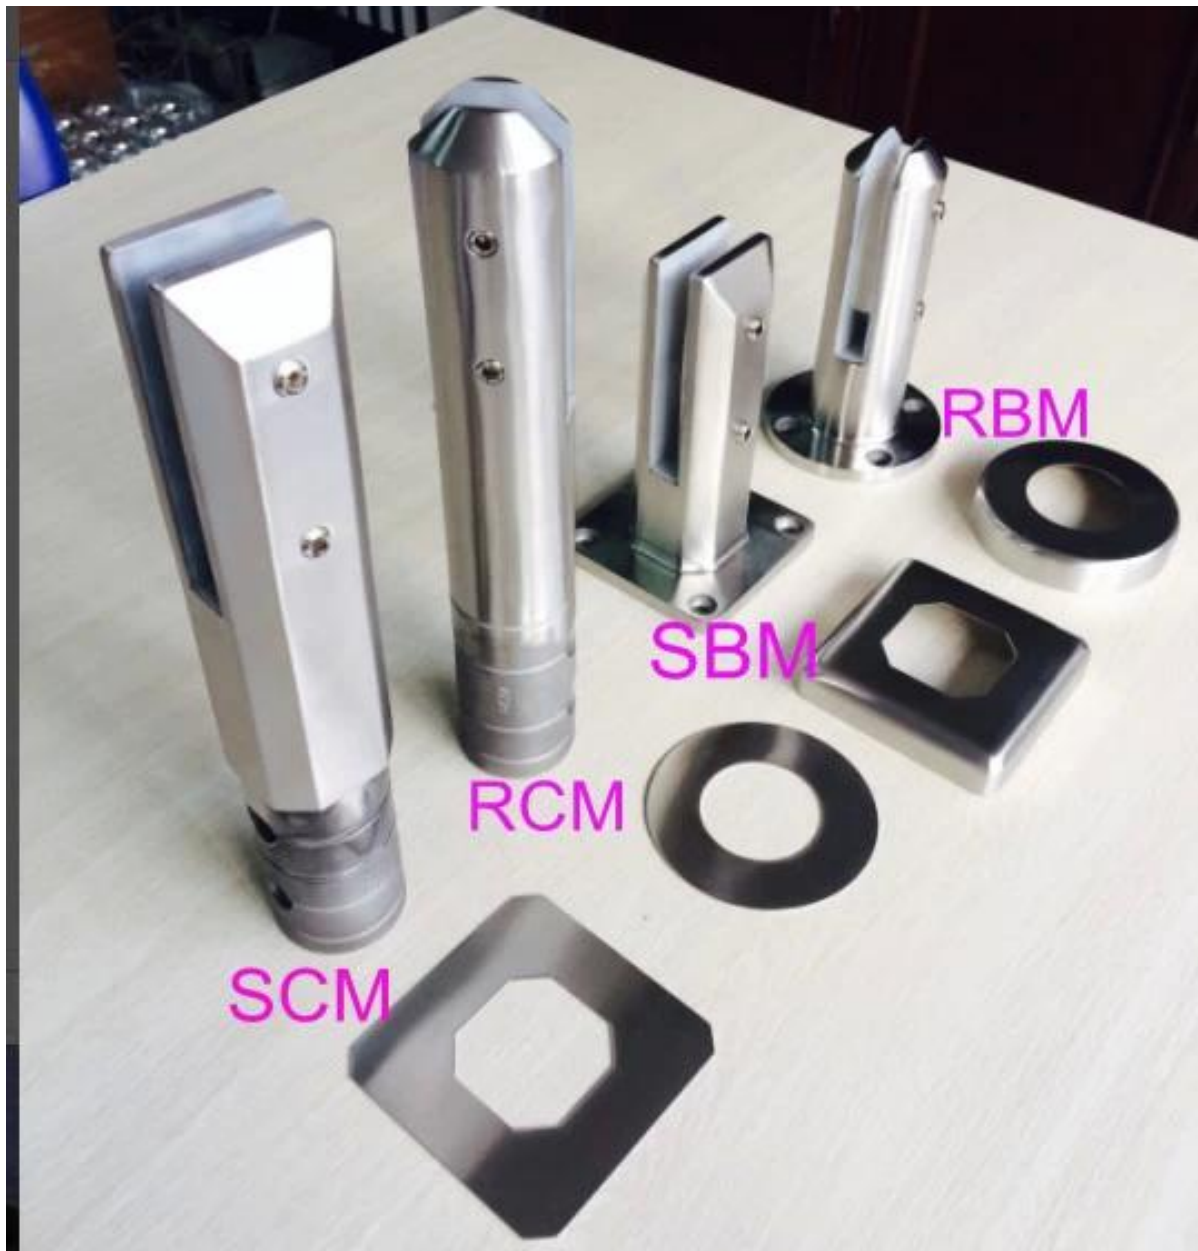

Obrigado pela visita!

Qualquer pergunta ou dúvida, por favor, me deixe mensagem. Você vai obter feedback dentro de 1 dia.