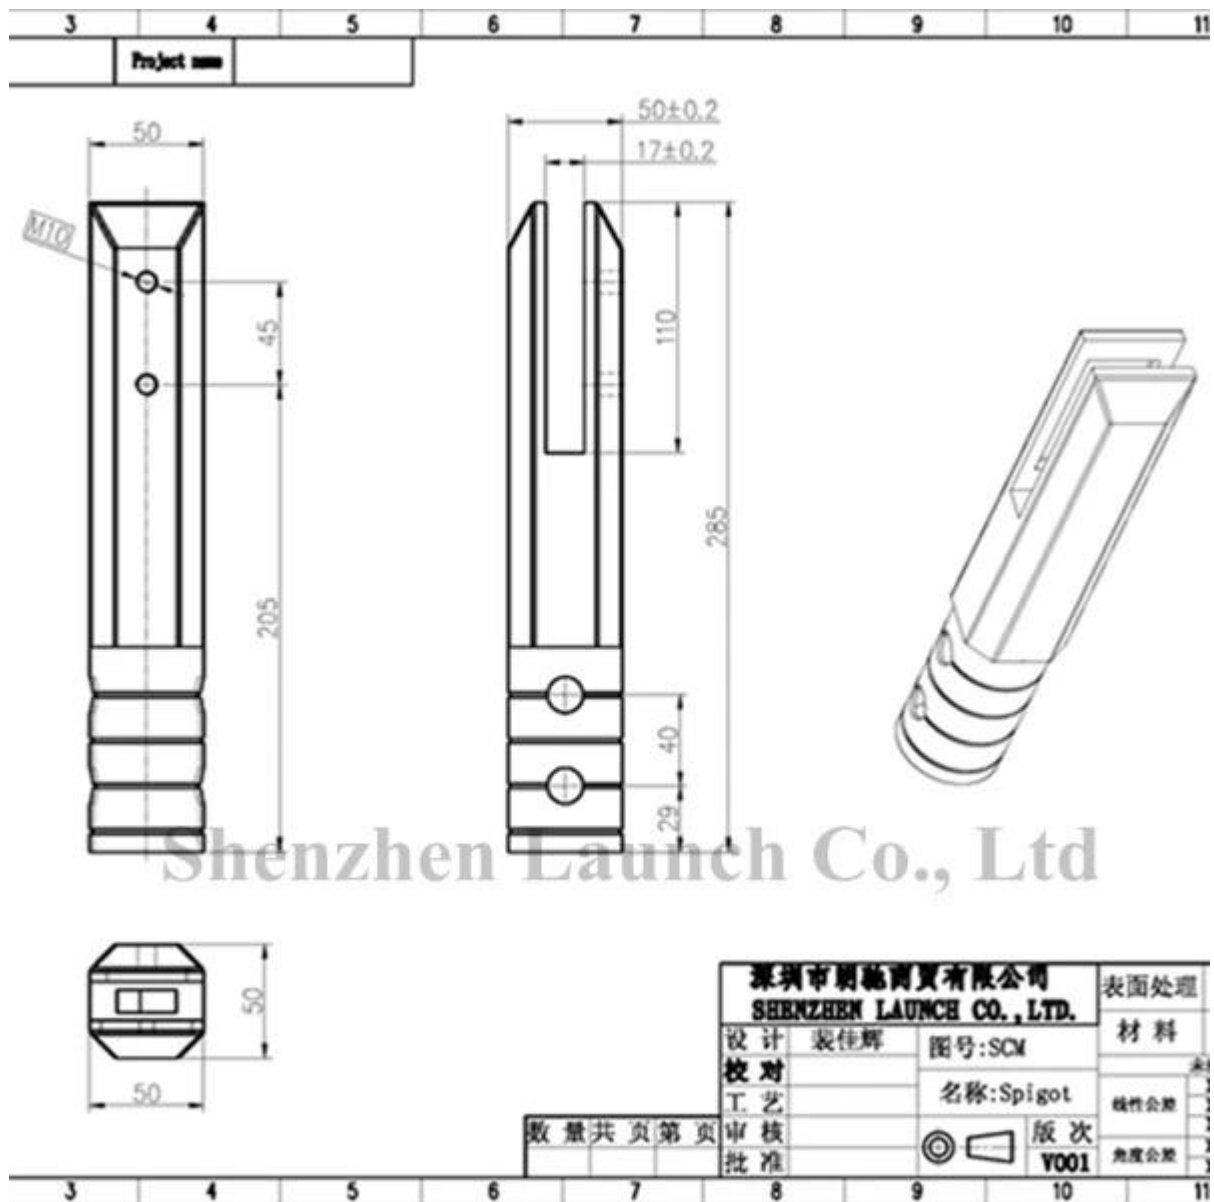

aço inoxidável 316 / duplex 2205 núcleo quadrado torneira piscina perfurados cerca de vidro

Cetim escovado núcleo quadrado perfurado torneiras

Espelho polido núcleo quadrado perfurado torneiras

Outros tipos de espigão disponíveis:

aço inoxidável 316 / duplex 2205 núcleo rodada piscina perfurados
cerca torneira de vidro, RCM

[aco inoxidável 316 núcleo rodada torneira de vidro broca para piscina fábrica
cerca china, fábrica rodada torneira de vidro broca de núcleo direto para
varanda](#)

aço inoxidável 316/2205 duplex base quadrada placa piscina espigão
cerca vidro, SBM

[aco inoxidável 316 torneira, sem moldura esgrima torneira de vidro, base
quadrada placa torneira](#)

aço inoxidável 316/2205 duplex base redonda placa piscina espigão
cerca vidro, RBM