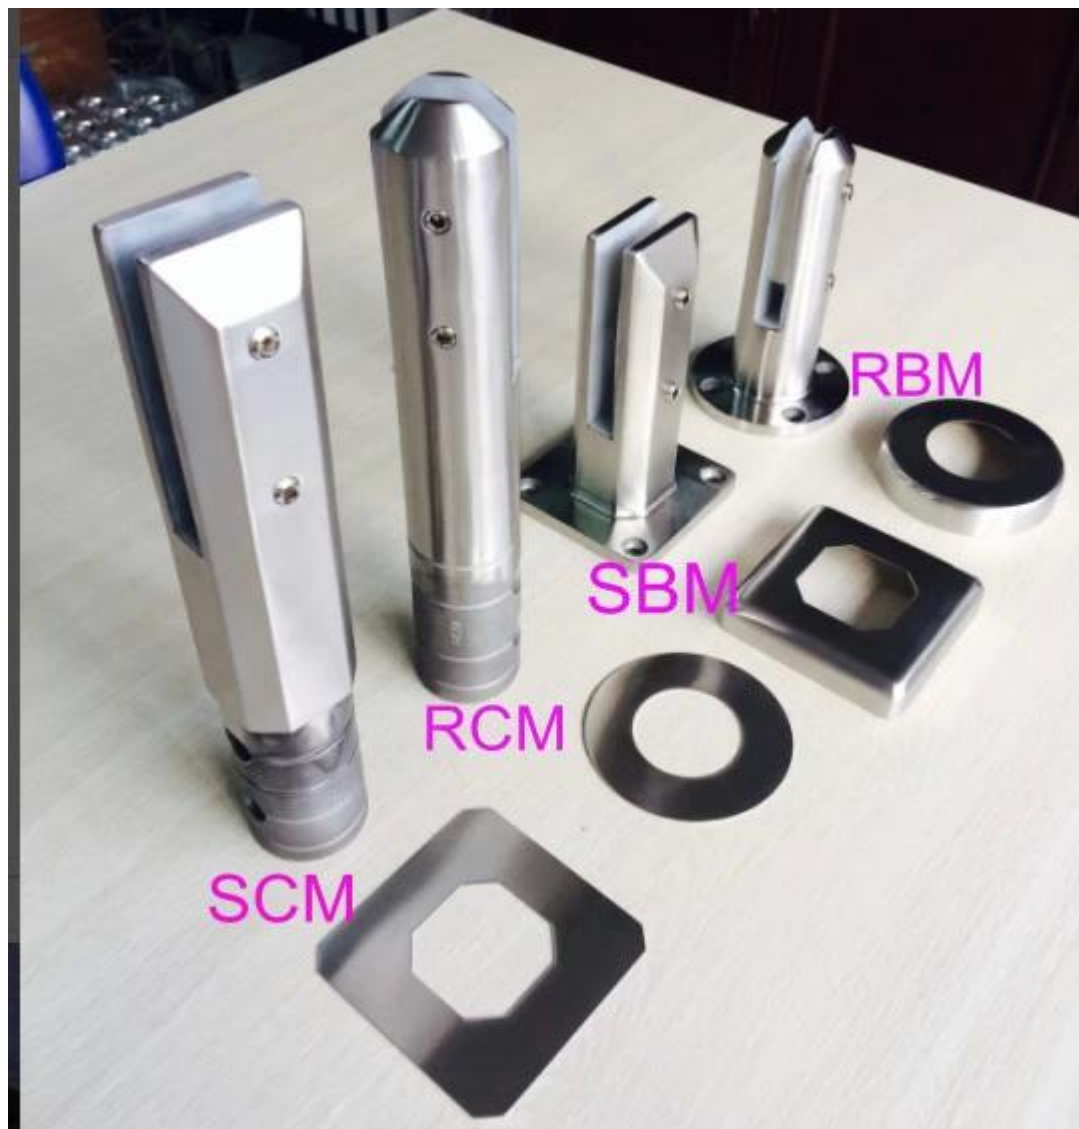

aço inoxidável cercas de vidro torneira

aplicação: cerca de piscina, interior / exterior balas, terraço corrimão etc

Austrália grau

desenho disponível

amostra disponível antes da ordem

SBM

Mirror

Satin