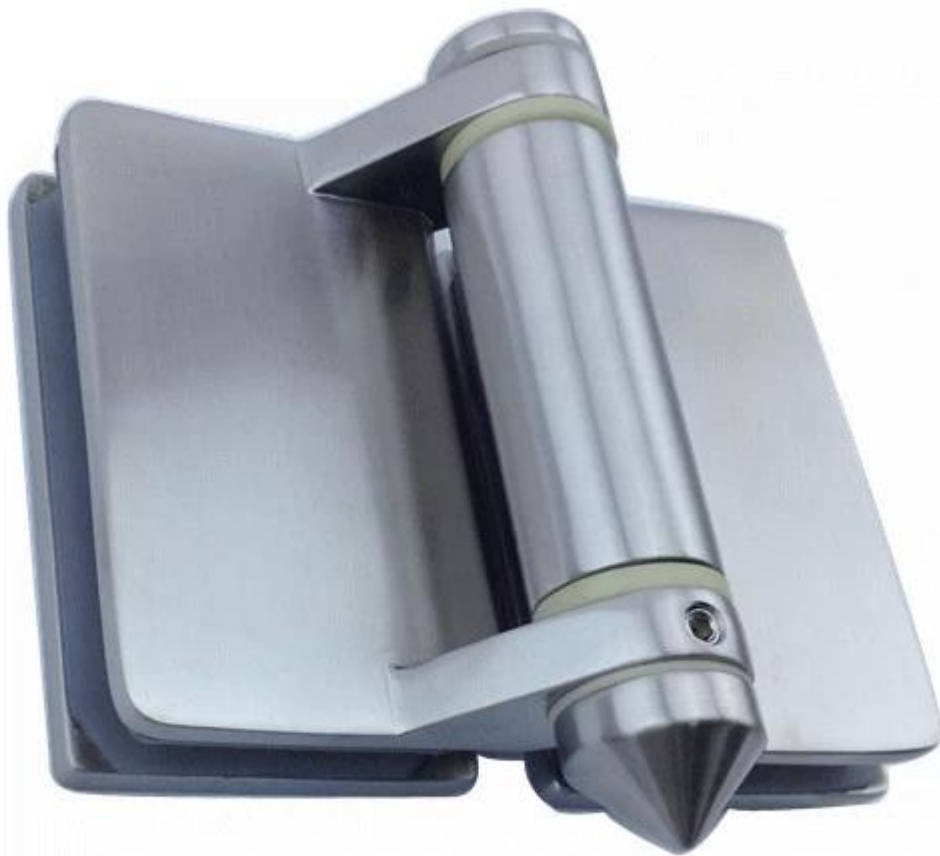

## aço 316 Porta de vidro inoxidável dobradiças em cercas piscina

### 1. aço 316 Porta de vidro inoxidável dobradiças descrição,

- Material: aço inoxidável 316
- Acabamento: escovado ou polido Espelho
- Para thicknesss de vidro: 8mm 10 mm
- Hing Tipos: vidro para dobradiça de vidro, de vidro para deixar dobradiça, de vidro à parede tipos de articulação disponíveis
- Feita por fundição de precisão e de alta qualidade.
- 2 pcs dobradiças para 1 painéis de porta
- painel de porta, por dentro 1.200 milímetros de largura e 900mm de altura

### 2.Model No. G-G2, de vidro a dobradiça de vidro,

**G-G2**