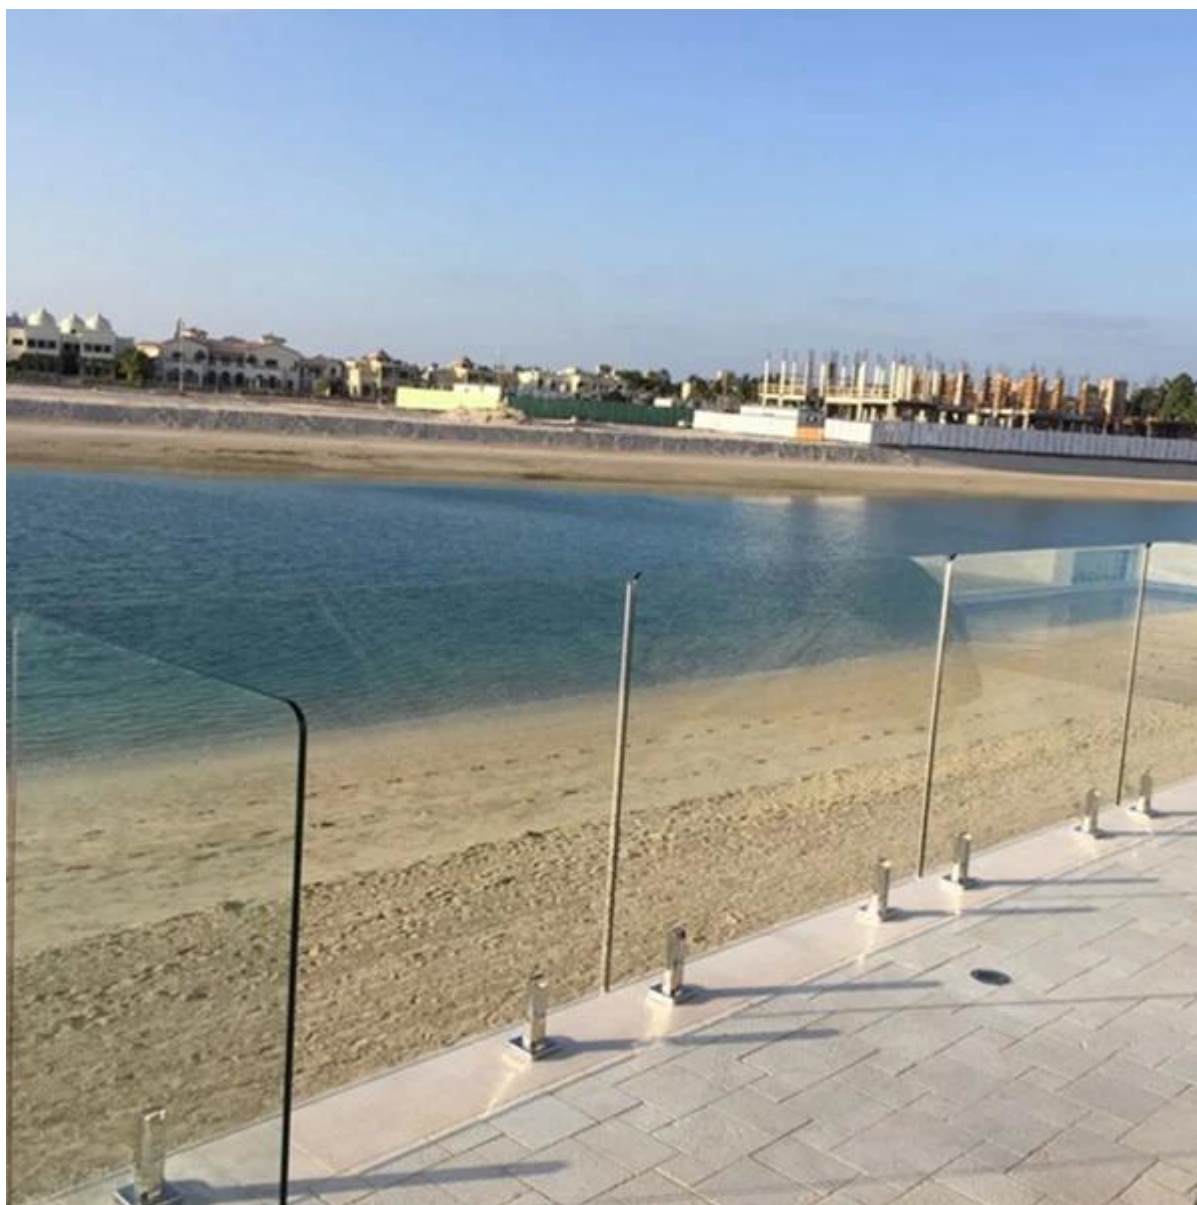

aço 316 torneira de vidro inoxidável para plataforma de vidro piscina
corrimão de esgrima

1. aço 316 torneira de vidro inoxidável para plataforma de vidro
piscina corrimão de esgrima especificação,

1. Material: aço inoxidável 316 / duplex 2205.
2. Acabamento: Cetim ou espelho polido.
3. Para espessura de vidro: 8-13.52mm.
4. Modelo No. SBM: base Praça placa torneira.

SBM

2. aço 316 torneira de vidro inoxidável para plataforma de vidro piscina
corrimão de esgrima fotos,

3. aço 316 torneira de vidro inoxidável para plataforma de vidro piscina
corrimão de esgrima fotos do projeto,