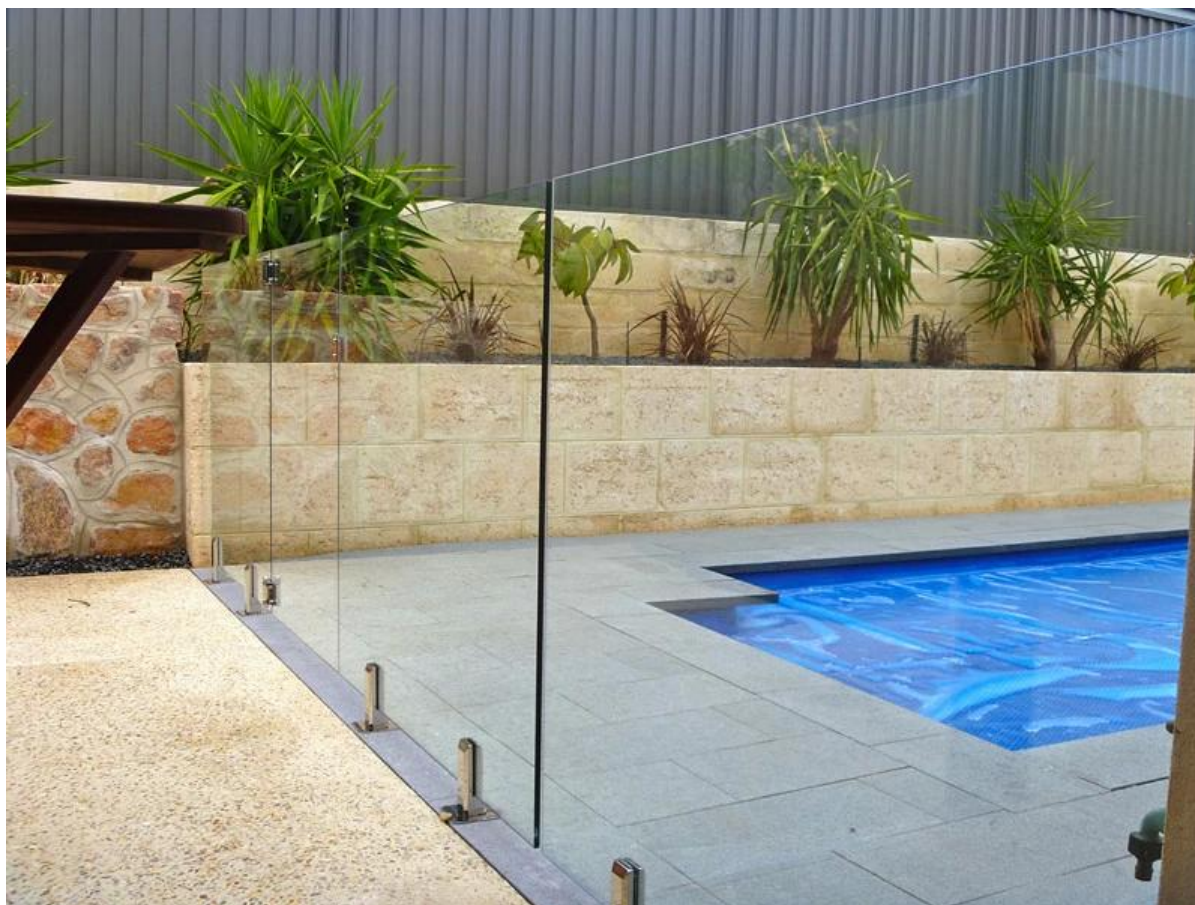

aço 316 torneira de vidro inoxidável para plataforma de vidro piscina
corrimão de esgrima

1. aço 316 torneira de vidro inoxidável para plataforma de vidro
piscina corrimão de esgrima especificação,

1. Material: aço inoxidável 316 / duplex 2205.
2. Acabamento: Cetim ou espelho polido.
3. Para espessura de vidro: 8-13.52mm.
4. Modelo No. SBM: base Praça placa torneira.

SBM

2. aço 316 torneira de vidro inoxidável para plataforma de vidro piscina
corrimão de esgrima fotos,

3. aço 316 torneira de vidro inoxidável para plataforma de vidro piscina
corrimão de esgrima fotos do projeto,