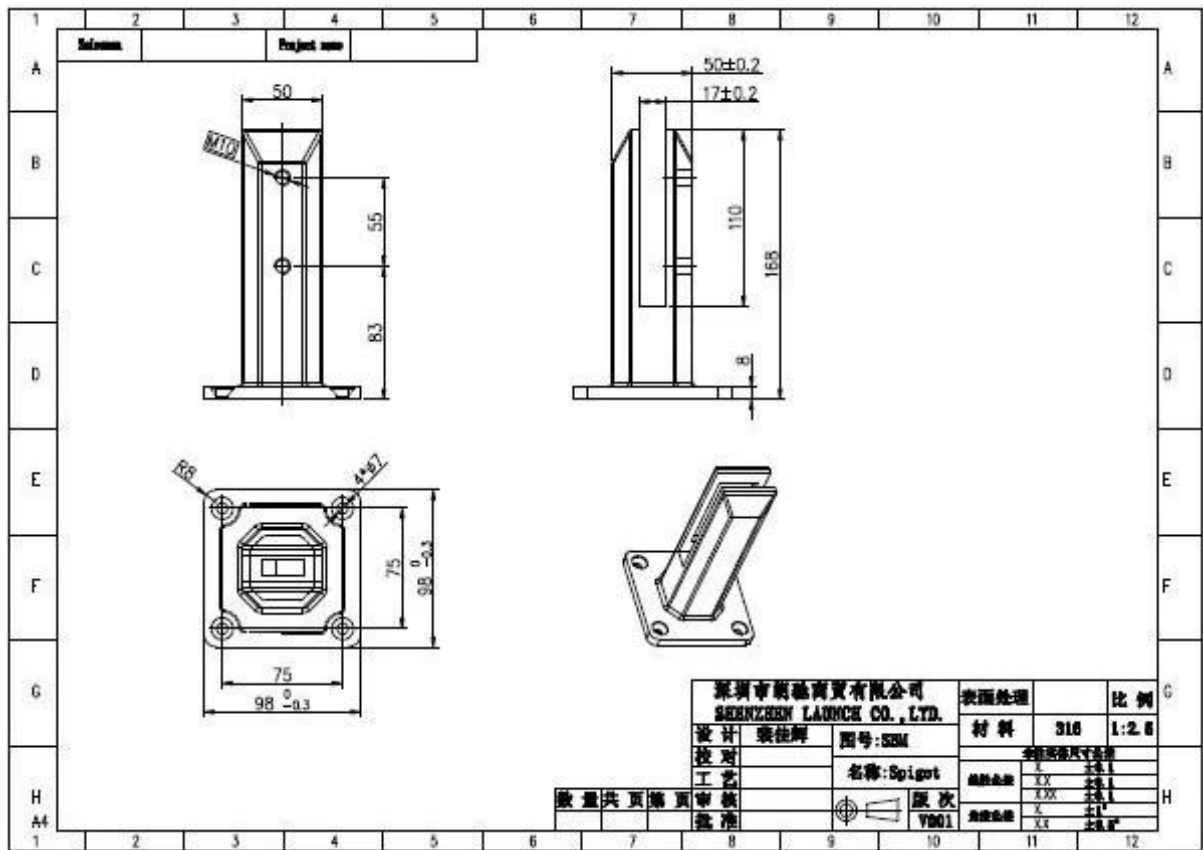

aço 316 torneira de vidro inoxidável para plataforma de vidro piscina
corrimão de esgrima

1. aço 316 torneira de vidro inoxidável para plataforma de vidro
piscina corrimão de esgrima especificação,

1. Material: aço inoxidável 316 / duplex 2205.
2. Acabamento: Cetim ou espelho polido.
3. Para espessura de vidro: 8-13.52mm.
4. Modelo No. SBM: base Praça placa torneira.

SBM

2. aço 316 torneira de vidro inoxidável para plataforma de vidro piscina
corrimão de esgrima fotos,

3. aço 316 torneira de vidro inoxidável para plataforma de vidro piscina
corrimão de esgrima fotos do projeto,