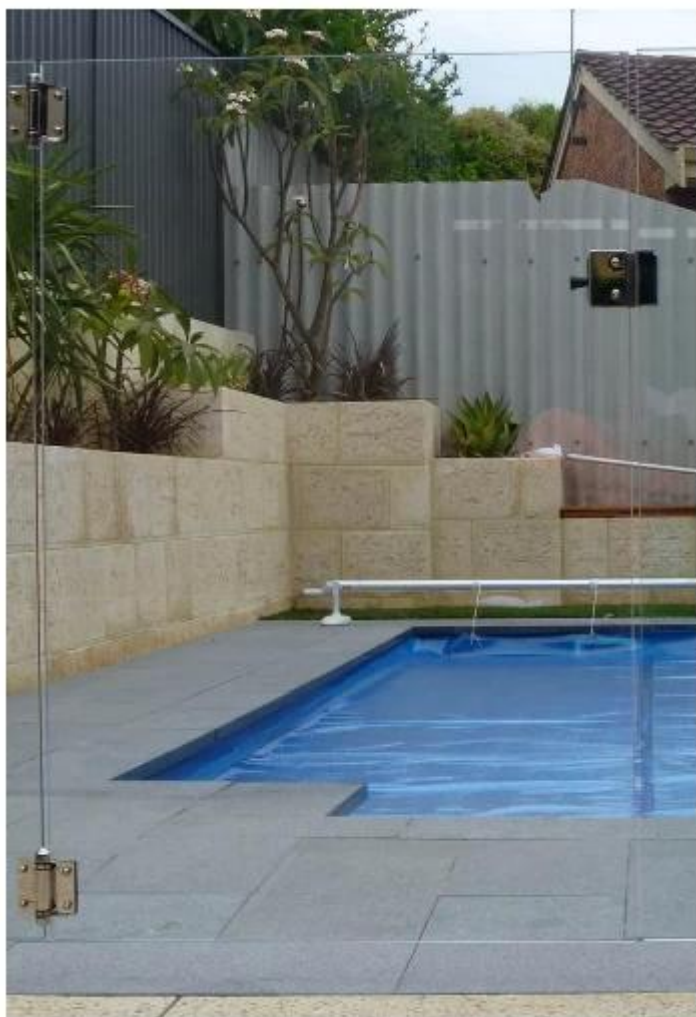

aço inoxidável torneiras de esgrima piscina

frameless esgrima segurança da piscina e sistema de balaustrada proteger as crianças e animais de estimação entrando em uma área fechada.

Trilhos de vidro Temepred faz todas as atividades ao redor da piscina visível. Nós usamos vidro temperado de segurança, que é dura e resistente a impactos. Galss temperado é muito mais forte, durável e resistente ao calor que o vidro comum.

Além disso, a porta de vidro tem dobradiças de fecho automático e travas para garantir o portão & nbsp; não pode acidentalmente ser deixada em aberto.

Por favor, clique no link abaixo para saber mais sobre trava vidro  
[china copo de aço inoxidável trava para cercas piscina](#)