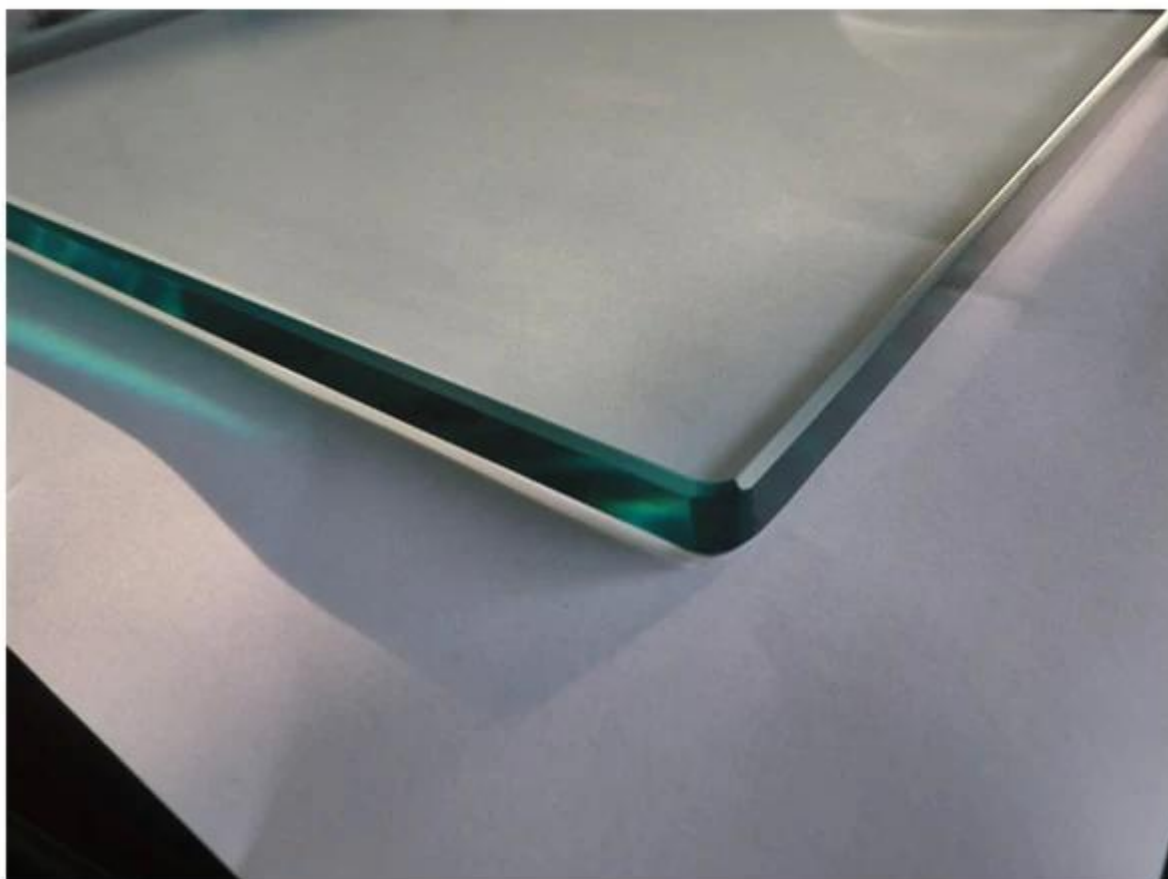

aço inoxidável torneiras de esgrima piscina

frameless esgrima segurança da piscina e sistema de balaustrada proteger as crianças e animais de estimação entrando em uma área fechada.

Trilhos de vidro Temepred faz todas as atividades ao redor da piscina visível. Nós usamos vidro temperado de segurança, que é dura e resistente a impactos. Galss temperado é muito mais forte, durável e resistente ao calor que o vidro comum.

Além disso, a porta de vidro tem dobradiças de fecho automático e travas para garantir o portão & nbsp; não pode acidentalmente ser deixada em aberto.

Por favor, clique no link abaixo para saber mais sobre trava vidro  
[china copo de aço inoxidável trava para cercas piscina](#)

### Informações detalhadas sobre espigões de vidro esgrima

product name	glass pool fence spigot
type1	base plate spigot
type2	core drill spigot
material	SS316 grade/duplex2205
finish	brushed and mirror
glass thickness	10-13.52mm
application	balcony and pool fence
techonology	casting
net weight	about 2kg
spigot height	168-286mm
related fitting	cover,expansion bolt,screw,silicon rubber
other pool fencing hardware	glass hinge and latch