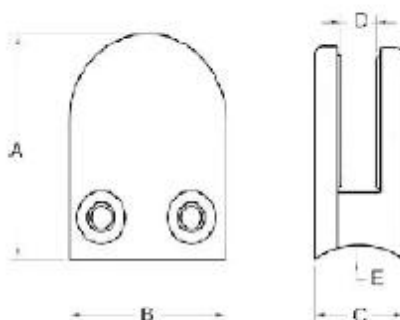

aço inoxidável 316 polido braçadeiras de vidro escovados para o vidro 8-12mm

aço inoxidável 316 polido escovado especificação braçadeiras de vidro:

- Material: aço inoxidável 304/316;
- Para espessura de vidro: 8-12mm;
- Acabamento: Cetim ou espelho polido.
- Modelo No .: G102, G103, G104, G105 e G106 etc.
- braçadeira de vidro é usado para fixar no post ou parede para suportar painéis de vidro.

aco lista de clips de vidro inoxidável:

<http://www.chinabalustrade.com>

Material	Stainless steel 304/ 316
Finish	Satin / mirror polished
For glass thickness	6mm -13.52mm

Model No.	A	B	C	D	E
G103	50	40	22	8	0
G104	50	40	26	12	0
G105	55	45	28	14	0
G103R	52	40	22	8	R-21.5
G104R	52	40	26	12	R-21.5
G105R	58	45	28	14	R-25.4

Procedimentos antes de decidir comprar o nosso braçadeira de vidro:

Passo 1: Onde você precisa aplicar esta braçadeira de vidro? Normalmente braçadeira de vidro pode ser fixado na parede, tubo quadrado e tubo redondo. Se você precisa corrigir braçadeira de vidro à parede ou tubo quadrado, você pode escolher braçadeira de vidro de volta plana; se você precisa corrigir braçadeira de vidro no tubo redondo, você precisa escolher rodada de volta braçadeira de vidro.

Passo 2: Confira o tamanho do tubo: se o tubo redondo, confira diâmetro do tubo 42.4 ou 50.8 ou outros. Vamos ajustar o ângulo rodada de volta para caber seu post. Se o seu tubo quadrado, em seguida, braçadeira de vidro de volta plana é recomendado.