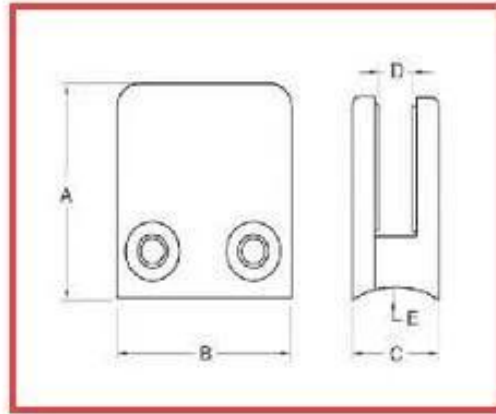

aço inoxidável 316 polido braçadeiras de vidro escovados para o vidro 8-12mm

aço inoxidável 316 polido escovado especificação braçadeiras de vidro:

- Material: aço inoxidável 304/316;
- Para espessura de vidro: 8-12mm;
- Acabamento: Cetim ou espelho polido.
- Modelo No .: G102, G103, G104, G105 e G106 etc.
- braçadeira de vidro é usado para fixar no post ou parede para suportar painéis de vidro.

aco lista de clips de vidro inoxidável:

<http://www.chinabalustrade.com>

Material	Stainless steel 304/ 316
Finish	Satin / mirror polished
For glass thickness	6mm -13.52mm

Model No.	A	B	C	D	E
G103	50	40	22	8	0
G104	50	40	26	12	0
G105	55	45	28	14	0
G103R	52	40	22	8	R-21.5
G104R	52	40	26	12	R-21.5
G105R	58	45	28	14	R-25.4

Procedimentos antes de decidir comprar o nosso braçadeira de vidro:

Passo 1: Onde você precisa aplicar esta braçadeira de vidro? Normalmente braçadeira de vidro pode ser fixado na parede, tubo quadrado e tubo redondo. Se você precisa corrigir braçadeira de vidro à parede ou tubo quadrado, você pode escolher braçadeira de vidro de volta plana; se você precisa corrigir braçadeira de vidro no tubo redondo, você precisa escolher rodada de volta braçadeira de vidro.

Passo 2: Confira o tamanho do tubo: se o tubo redondo, confira diâmetro do tubo 42.4 ou 50.8 ou outros. Vamos ajustar o ângulo rodada de volta para caber seu post. Se o seu tubo quadrado, em seguida, braçadeira de vidro de volta plana é recomendado.