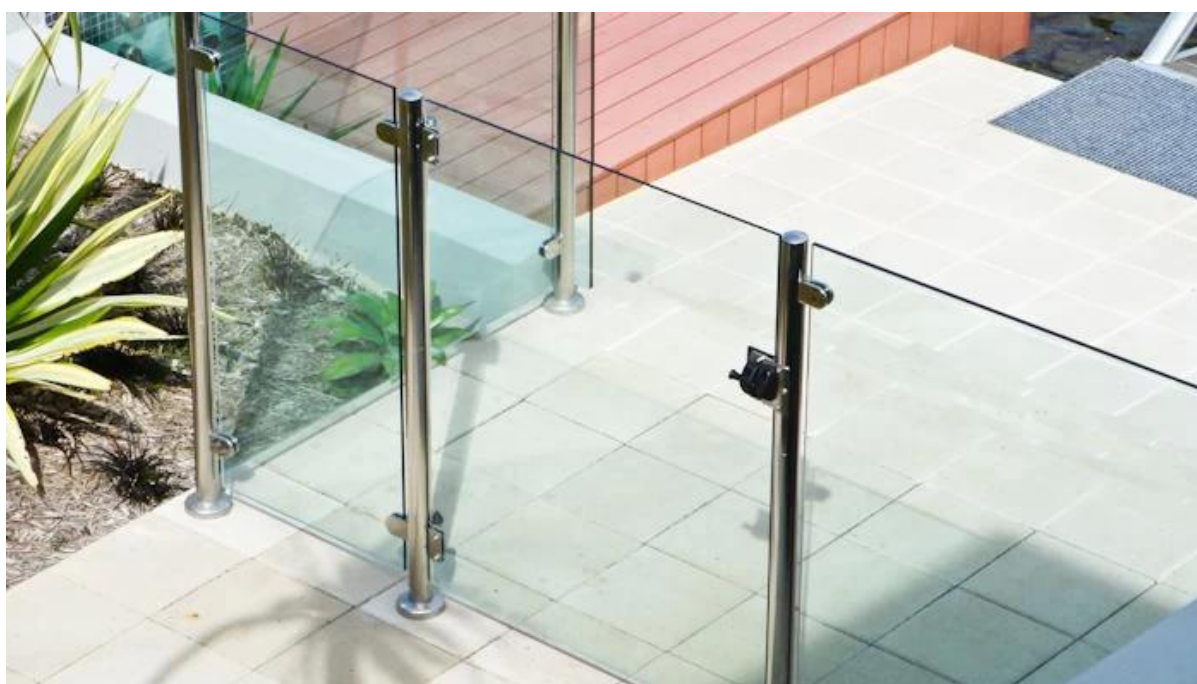

Shenzhen lançamento aço inoxidável 316 semi vidro sem moldura esgrima piscina pós

[inoxidável balastrada pós vidro aço, cerca de vidro pós](#)

aço inoxidável 316 semi frameless varanda / terraço trilhos pós

**aço inoxidável 316 semi vidro sem moldura esgrima piscina
pós**

Uma porta de vidro precisa de duas dobradiças e um trinco.

Acessórios de vidro relacionados:

Dobradiça da porta de vidro:

[China carga da mola fornecedor de aço inoxidável dobradiça da porta](#)

[de vidro para projetos de corrimão de vidro sem moldura"](#)

G-P2

Porta de vidro trava:

[ajustável trinco da porta de vidro, vidro para rodada pós trava de segurança para crianças cerca trinco"](#)

GL-P

Dobradiça da porta de vidro: