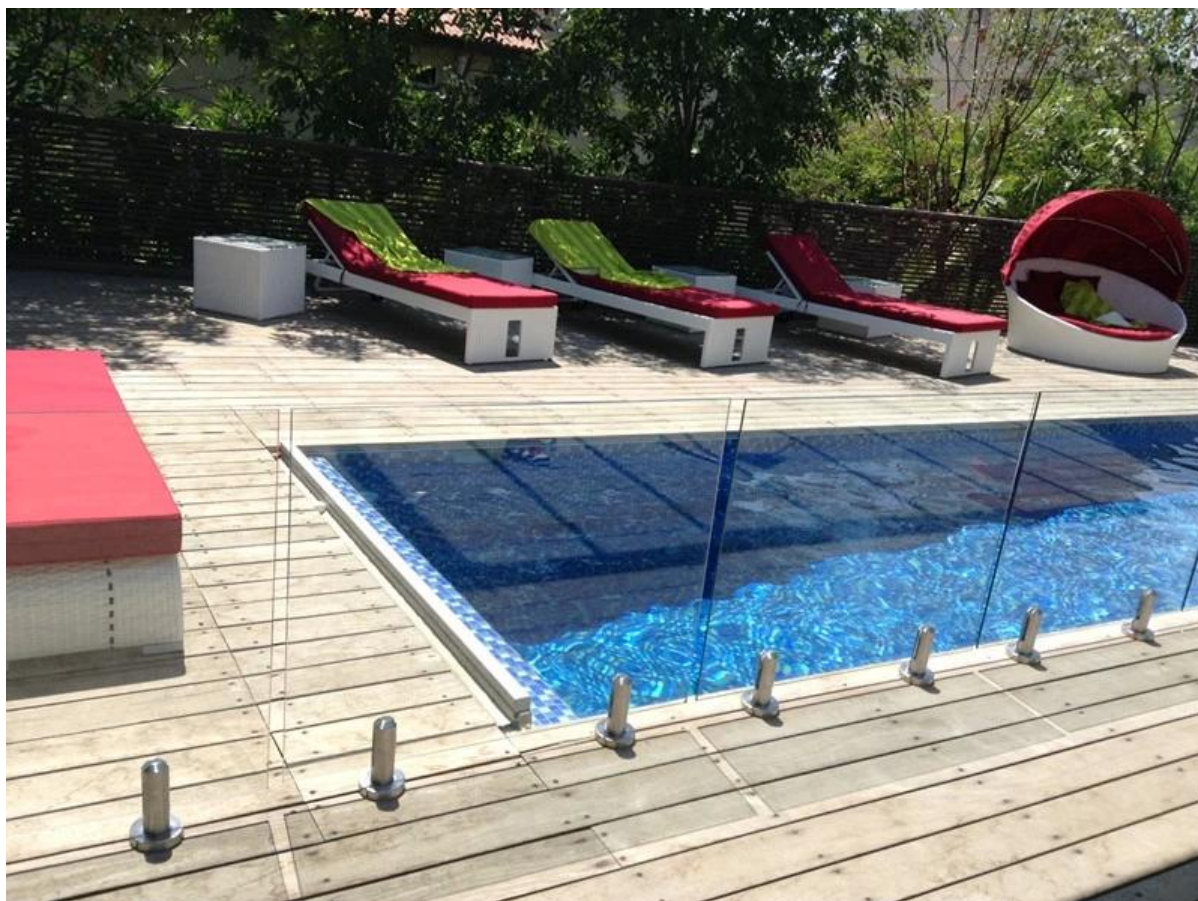

Obrigado pela visita!
Qualquer dúvida ou pergunta, por favor me deixe uma mensagem. Você vai ter um feedback em 24 horas.