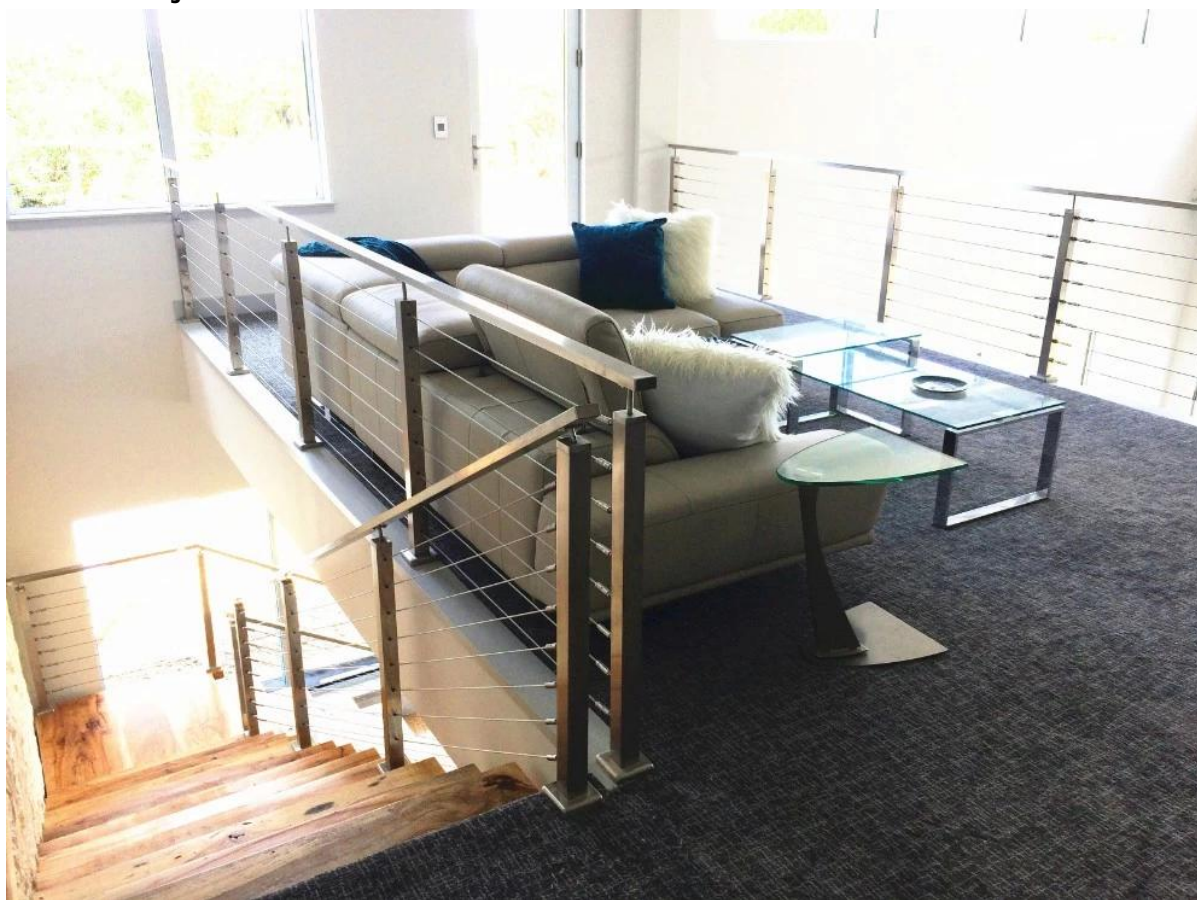

## Aço inoxidável 316 escadas sistemas de trilhos de cabos , Decoração de interiores de casa

### 1). Poste de corrimão de cabo de aço inoxidável

- 50x50mm SQ poste de trilhos de cabo
- Altura 900mm a 1100mm, como por a exigência
- Com furos pré-perfurados para que os cabos passem
- Placa de base a ser fixada em degraus ou terra, então coberta por uma cobertura de base
- Top com suporte de corrimão para segurar os tubos do corrimão