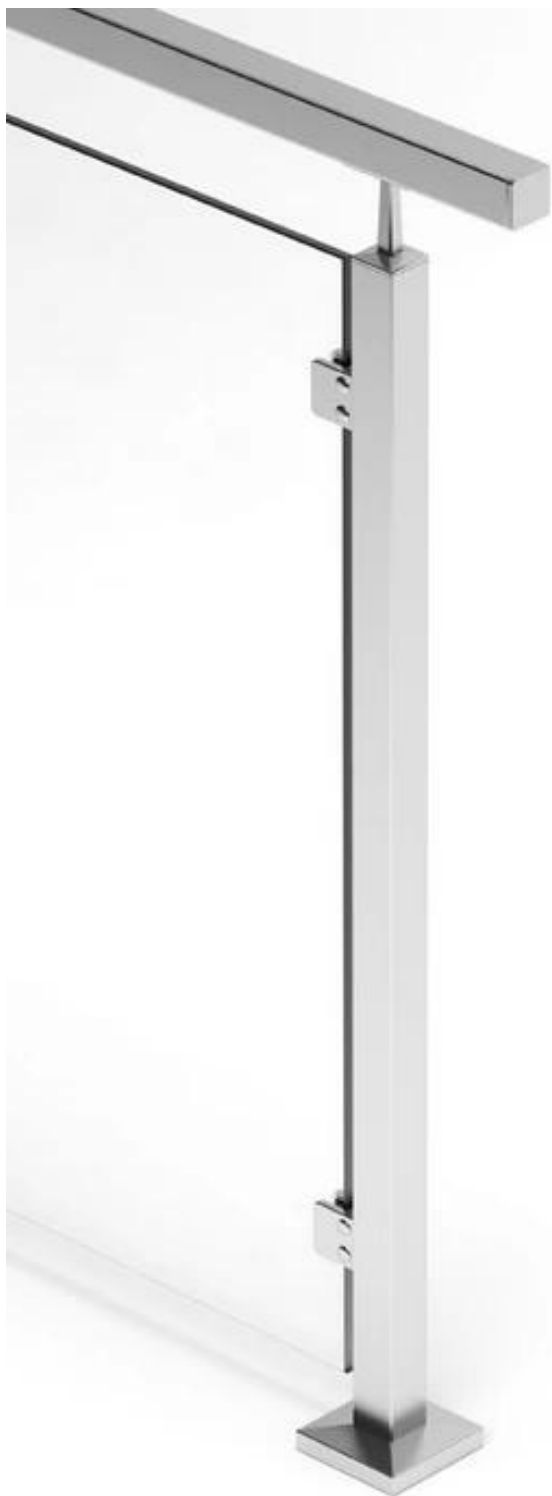

aço inoxidável post de tubo quadrado de 50mm para projeto de trilhos varanda de vidro

# Detalhes para [cercando o post do tubo de vidro quadrado](#)

- aço inoxidável 304 para uso interno
- aço inox 316 para uso ao ar livre
- /Sand espelho acabamento opcional
- post de guarda-corpo balaustrada quadrado 50x50mm
- H = 900 mm, 1000mm, 1100mm, 1200mm
- com braçadeira de vidro quadrado sobre o post de tubo do corrimão

Post com cobertura de base e base soldada de trilhos

fotos do projeto # para [balastrada quadrada posts de bacony](#) , escada etc.

**KEBIL** 科比奥®