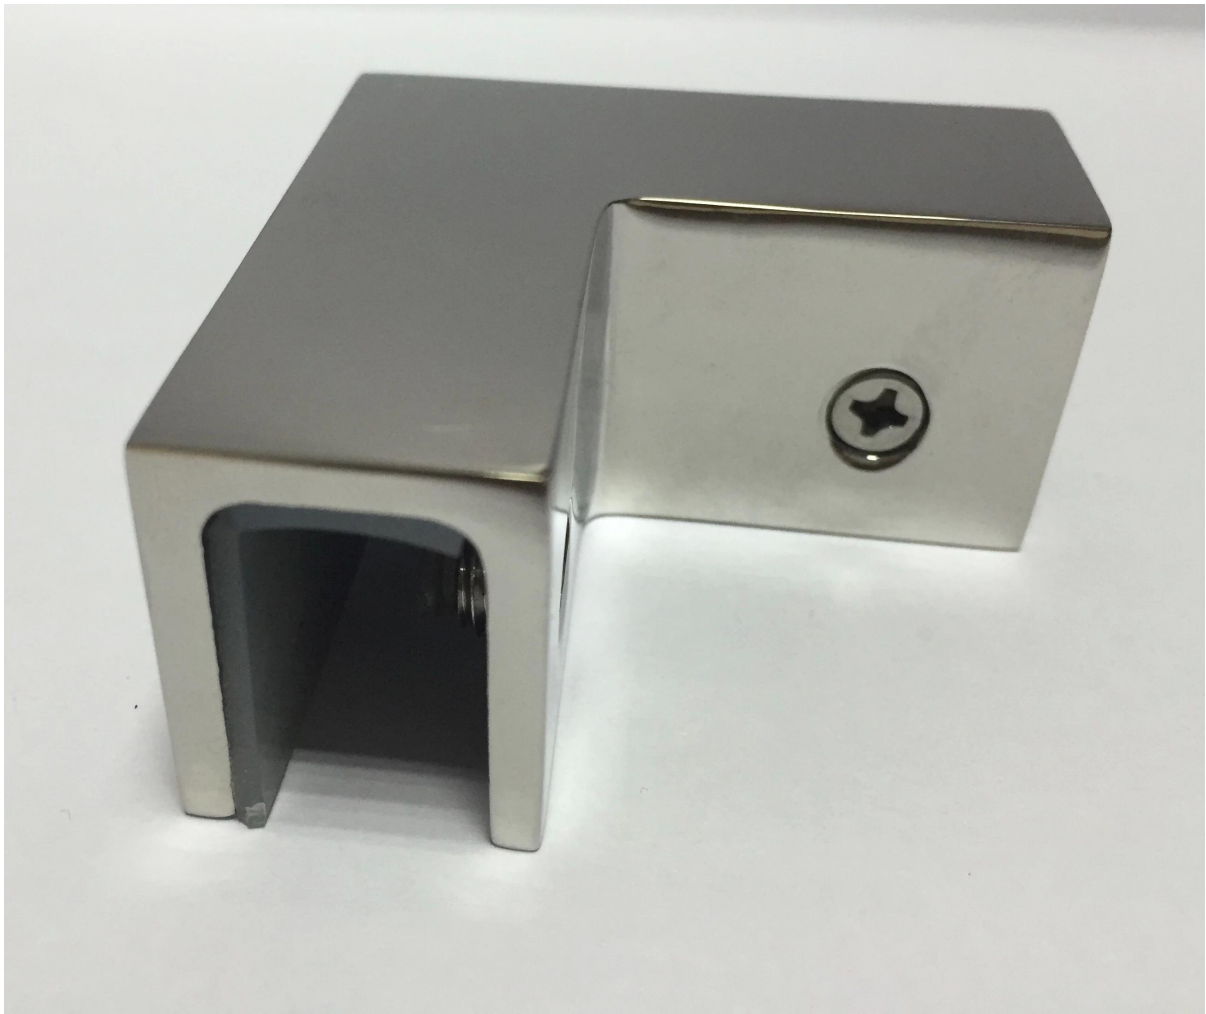

1. Descrição

- Material: aço inoxidável 304/316
- Usage: vidro de canto de 90 graus clamp
- Tamanho: veja abaixo o desenho
- Para a espessura do vidro: 12mm

2. Imagem do produto

Produtos associados please click below picture