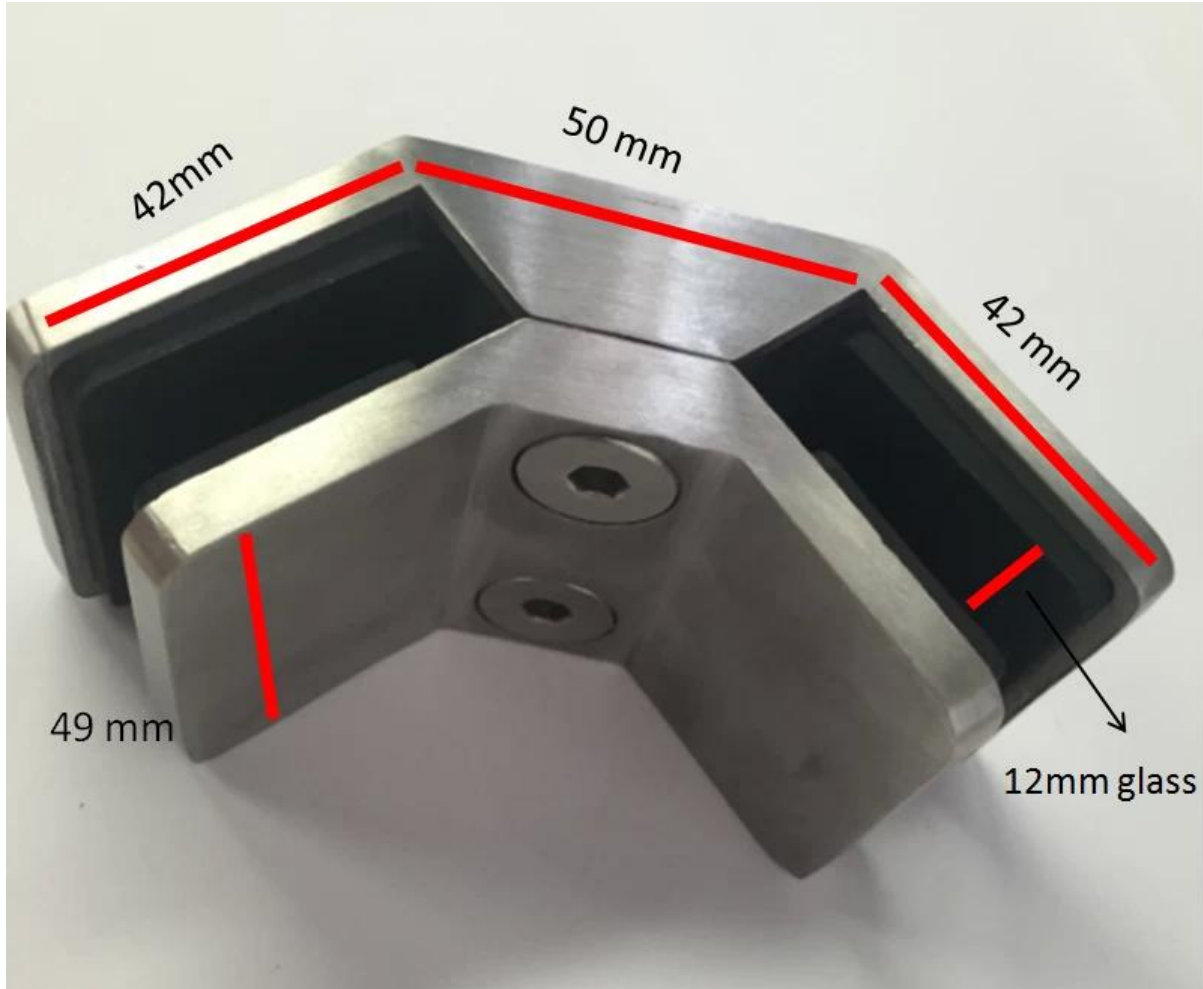

1. Descrição

- Material: aço inoxidável 304/316
- Usage: vidro de canto de 90 graus clamp
- Tamanho: veja abaixo o desenho
- Para a espessura do vidro: 12mm

2. Imagem do produto

Produtos associados please click below picture