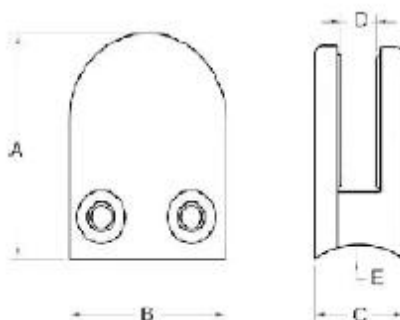

forma de aço inoxidável D braçadeira de vidro redonda para 8-12mm de vidro temperado

1. Forma D de aço inoxidável especificação braçadeira de vidro rodada:

- Material: aço inoxidável 304/316;
- Para espessura de vidro: 8-12mm;
- Acabamento: escovado ou polido espelho.
- Modelo No .: G103R, G104R, G105R e G106R.
- braçadeira de vidro é usado para fixar no post ou parede para suportar painéis de vidro.

2. Forma D de aço inoxidável lista braçadeira de vidro rodada:

Material	Stainless steel 304/ 316
Finish	Satin / mirror polished
For glass thickness	6mm -13.52mm

Model No.	A	B	C	D	E
G103	50	40	22	8	0
G104	50	40	26	12	0
G105	55	45	28	14	0
G103R	52	40	22	8	R-21.5
G104R	52	40	26	12	R-21.5
G105R	58	45	28	14	R-25.4