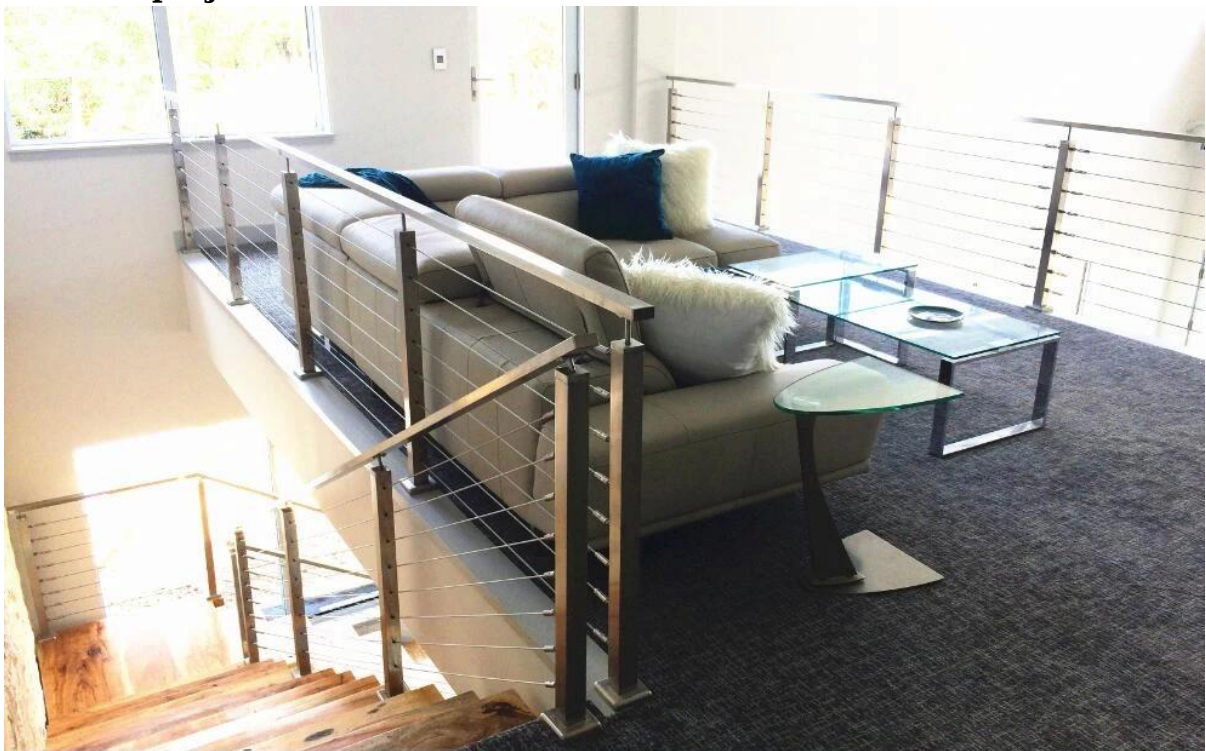

Conector de tubo quadrado polido de aço inoxidável

Descrição do Produto:

1. Material: aço inoxidável 304/316
2. Acabamento: Satinado ou espelho polido
3. Para o tamanho do tubo: 40 * 40mm

Informações sobre produtos

Fotos do projeto

Detalhe do pacoteS: Um pc em um saco de plástico, em seguida, em uma caixa.

Precisa de uma cotação ou tem alguma dúvida, por favor deixe uma mensagem. Ou contacte-me com as informações abaixo. Vai voltar para você o mais rápido possível!