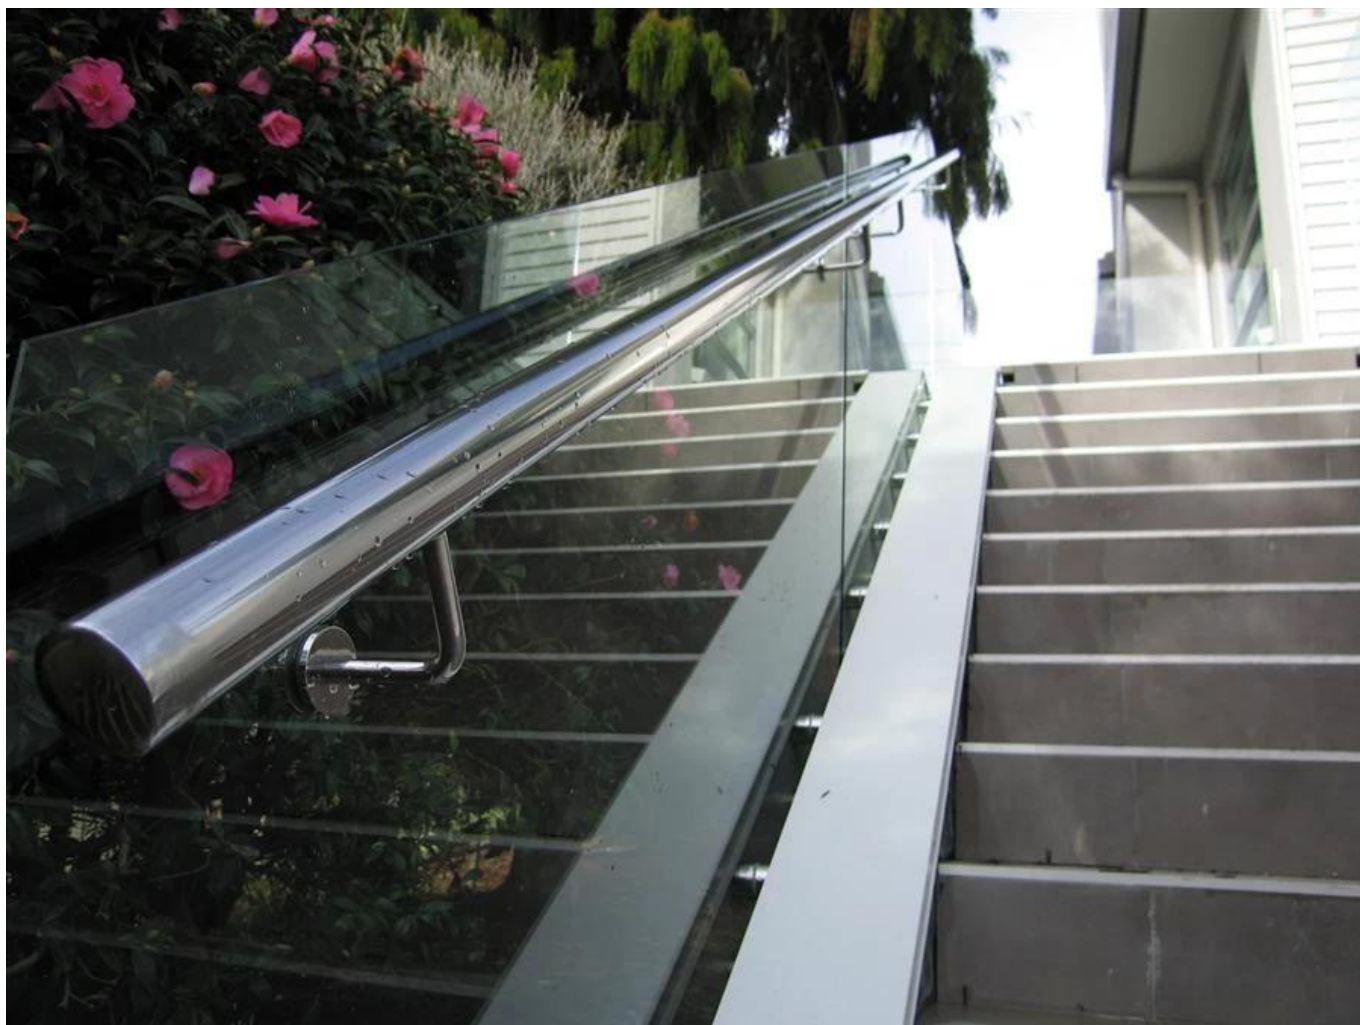

Agradecemos a sua opinião, qualquer needs ou pergunta, entre em contato comigo livremente:

Contato: Joey Lan

Email: sales02@launch-china.cn.

Skype: lançamento-02. Mob / WeChat / WhatsApp: 86-18707054903.