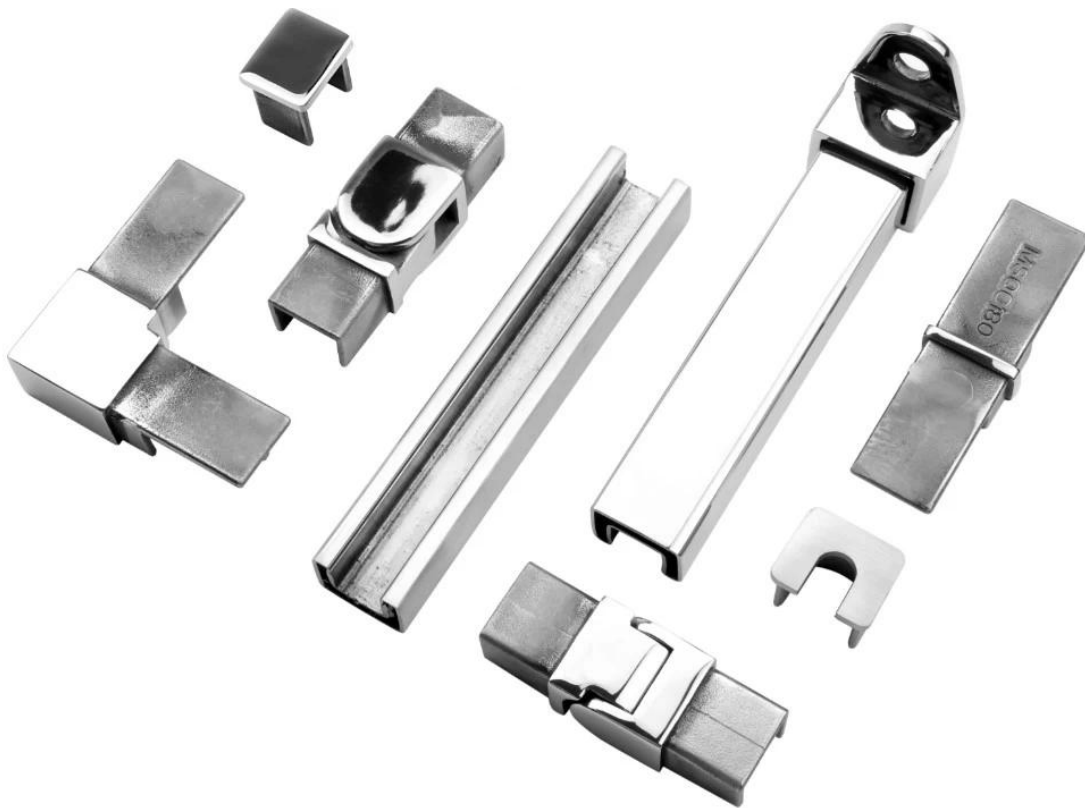

Hardware de montagem de grade de vidro de design arquitetônico de aço inoxidável 304/316 para decoração de edifícios residenciais e comerciais.

Equipamentos de vedação de vidro para piscinas, clique na foto abaixo para mais detalhes -

Torneira de vidro

MODEL # SBM

MODEL # SCM

MODEL # RBM

MODEL # RCM

Dobradiça de vidro e trava de vidro

Spring loaded hinges

Stainless steel spring loaded hinges

-Made of SS 316

-For use of 8-12.76mm glass

Maximum door leaf weight : 30 kg /pair

Maximum door leaf width : 900mm

Spring can be adjusted for closing speed control .

Part # G-G

Part # G-R

Part # G-W

SHENZHEN LAUNCH CO., LTD

1

Mini trilhos superiores e acessórios

Braçadeiras de vidro

Balastrada de vidro -