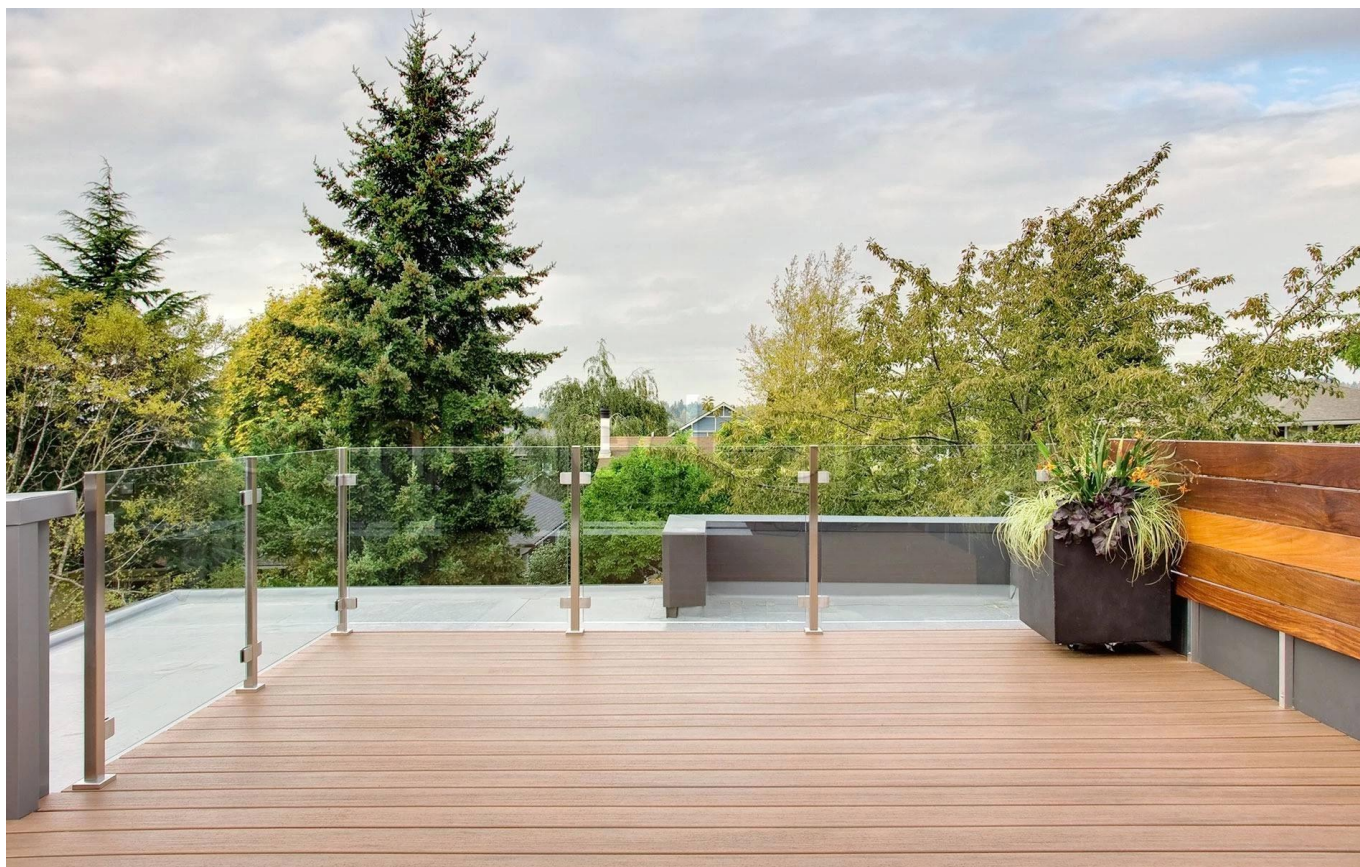

Por favor, fique à vontade para [Entre Em Contato Conosco](#) se você tem algum interesse em nossos produtos.

Email address: sales03@launch-china.cn

Skype: launch_03