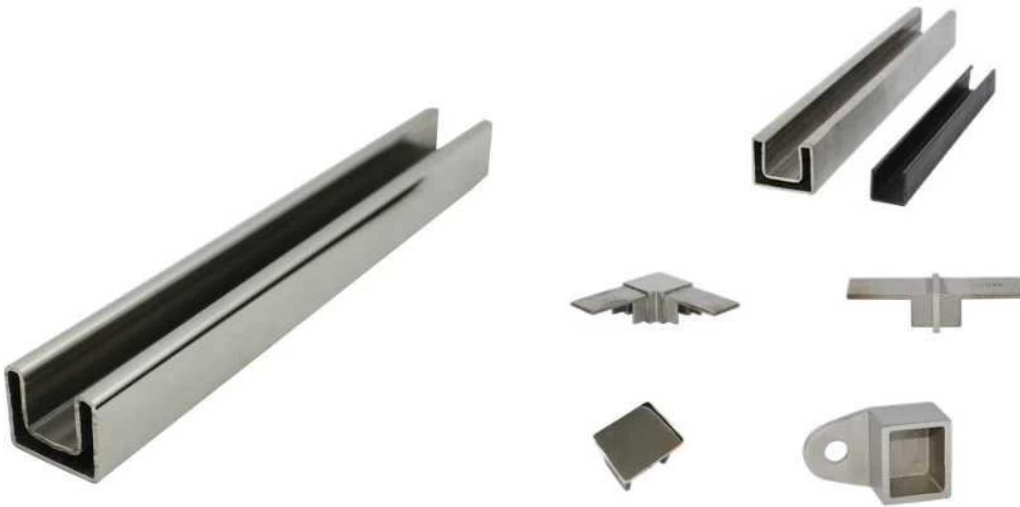

balaustradas de aço inoxidável trilhos superiores para os vidros 8-13.52mm

1. stainless balaustradas de aço trilhos superiores descrição,

Material: aço inoxidável 304/316/316

Terminar: Escovado ou polido Espelho

Para espessura de vidro : espessura 8-13.52mm

Dimensão: forma quadrada, 25 \* 20mm, ranhura 14 \* 14 milímetros,

5,8 metro por extensão, ou como por seu corte de exigência em seções

2. balaustradas de aço inoxidável trilhos superiores e detalhes acessórios:

Slot handrail and fittings

Square slot handrail series

balaustradas de aço inoxidável superior trilhos acessórios fotos,

90 degree Corner connector

180 degree middle connector

End Cap

Wall Bracket

90 degree connector drawings

4. balaustradas de aço inoxidável redondo diâmetro 25,4 mm trilhos superiores.

ISO  
9001:2008  
REGISTERED

mini top rail

square top raip fittings

[www.launch-china.cn](http://www.launch-china.cn)

Obrigado pela sua visita, Qualquer interessado ou necessidades, entre em contato comigo livremente: