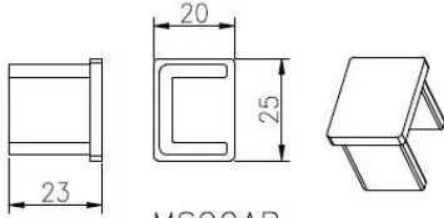

Para espessura de vidro : espessura 8-13.52mm

Dimensão: forma quadrada, 25 \* 20mm, ranhura 14 \* 14 milímetros,

5,8 metro por extensão, ou como por seu corte de exigência em seções

2. balaustradas de aço inoxidável trilhos superiores e detalhes acessórios:

Slot handrail and fittings

Square slot handrail series

balaustradas de aço inoxidável superior trilhos acessórios fotos,

90 degree Corner connector

180 degree middle connector

End Cap

Wall Bracket

90 degree connector drawings

MSQC90

Slot tube handrail + end cap + wall bracket connector drawings

25\*20 tube

MSQCAP

MSQCW

180 degree connector drawings

MSQC180

3. balastradas de aço inoxidável trilhos superiores projeto:

4. balaustradas de aço inoxidável redondo diâmetro 25,4 mm trilhos superiores.

ISO  
9001:2008  
REGISTERED

mini top rail

square top raip fittings

[www.launch-china.cn](http://www.launch-china.cn)

Obrigado pela sua visita, Qualquer interessado ou necessidades, entre em contato comigo livremente: