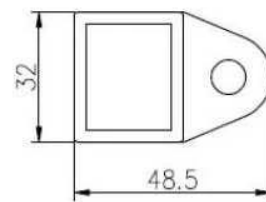

90 degree connector drawings

Slot tube handrail + end cap + wall bracket connector drawings

MSQCW