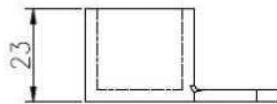

90 degree connector drawings

Slot tube handrail + end cap + wall bracket connector drawings

MSQCAP

MSQCW