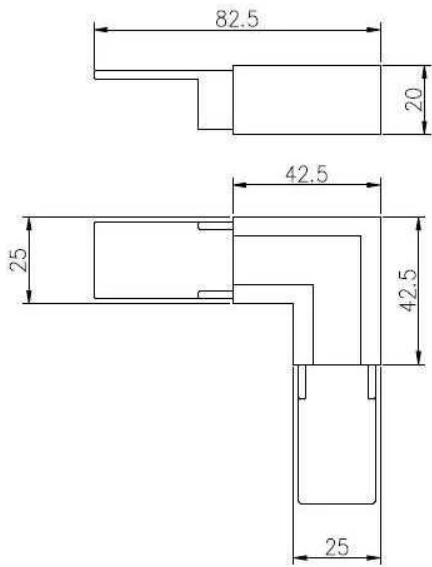

Para espessura de vidro : espessura 8-13.52mm

Dimensão: forma quadrada, 25 \* 20mm, ranhura 14 \* 14 milímetros,

5,8 metro por extensão, ou como por seu corte de exigência em seções

2. balaustradas de aço inoxidável trilhos superiores e detalhes acessórios:

Slot handrail and fittings

Square slot handrail series

balaustradas de aço inoxidável superior trilhos acessórios fotos,

90 degree Corner connector

180 degree middle connector

End Cap

Wall Bracket

90 degree connector drawings

MSQC90

Slot tube handrail + end cap + wall bracket connector drawings

25\*20 tube

MSQCAP

MSQCW

180 degree connector drawings

MSQC180

3. balastradas de aço inoxidável trilhos superiores projeto:

4. balaustradas de aço inoxidável redondo diâmetro 25,4 mm trilhos superiores.

ISO  
9001:2008  
REGISTERED

mini top rail

square top raip fittings

[www.launch-china.cn](http://www.launch-china.cn)

Obrigado pela sua visita, Qualquer interessado ou necessidades, entre em contato comigo livremente: