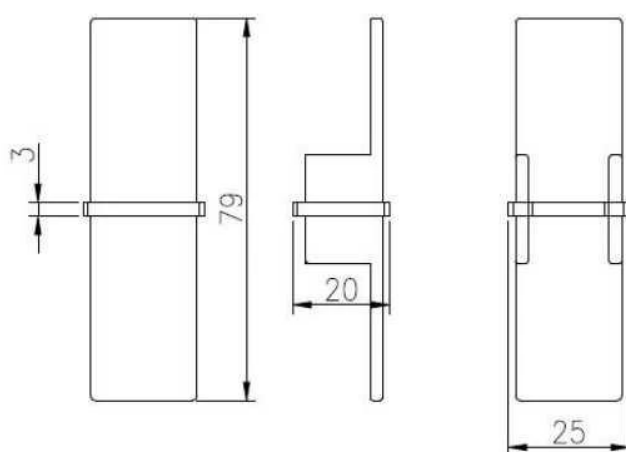

Para espessura de vidro : espessura 8-13.52mm

Dimensão: forma quadrada, 25 \* 20mm, ranhura 14 \* 14 milímetros,

5,8 metro por extensão, ou como por seu corte de exigência em seções

2. balaustradas de aço inoxidável trilhos superiores e detalhes acessórios:

Slot handrail and fittings

Square slot handrail series

balaustradas de aço inoxidável superior trilhos acessórios fotos,

90 degree Corner connector

180 degree middle connector

End Cap

Wall Bracket

90 degree connector drawings

MSQC90

Slot tube handrail + end cap + wall bracket connector drawings

25\*20 tube

MSQCAP

MSQCW

180 degree connector drawings

MSQC180

3. balastradas de aço inoxidável trilhos superiores projeto:

4. balaustradas de aço inoxidável redondo diâmetro 25,4 mm trilhos superiores.

ISO  
9001:2008  
REGISTERED

mini top rail

square top raip fittings

[www.launch-china.cn](http://www.launch-china.cn)

Obrigado pela sua visita, Qualquer interessado ou necessidades, entre em contato comigo livremente: