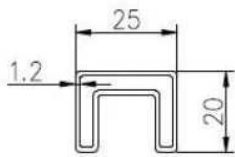

Para espessura de vidro : espessura 8-13.52mm

Dimensão: forma quadrada, 25 \* 20mm, ranhura 14 \* 14 milímetros,

5,8 metro por extensão, ou como por seu corte de exigência em seções

2. balaustradas de aço inoxidável trilhos superiores e detalhes acessórios:

Slot handrail and fittings

Square slot handrail series

balaustradas de aço inoxidável superior trilhos acessórios fotos,

90 degree Corner connector

180 degree middle connector

End Cap

Wall Bracket

90 degree connector drawings

MSQC90

Slot tube handrail + end cap + wall bracket connector drawings

25\*20 tube

MSQCAP

MSQCW

180 degree connector drawings

MSQC180

3. balastradas de aço inoxidável trilhos superiores projeto:

4. balaustradas de aço inoxidável redondo diâmetro 25,4 mm trilhos superiores.

ISO  
9001:2008  
REGISTERED

mini top rail

square top raip fittings

[www.launch-china.cn](http://www.launch-china.cn)

Obrigado pela sua visita, Qualquer interessado ou necessidades, entre em contato comigo livremente: