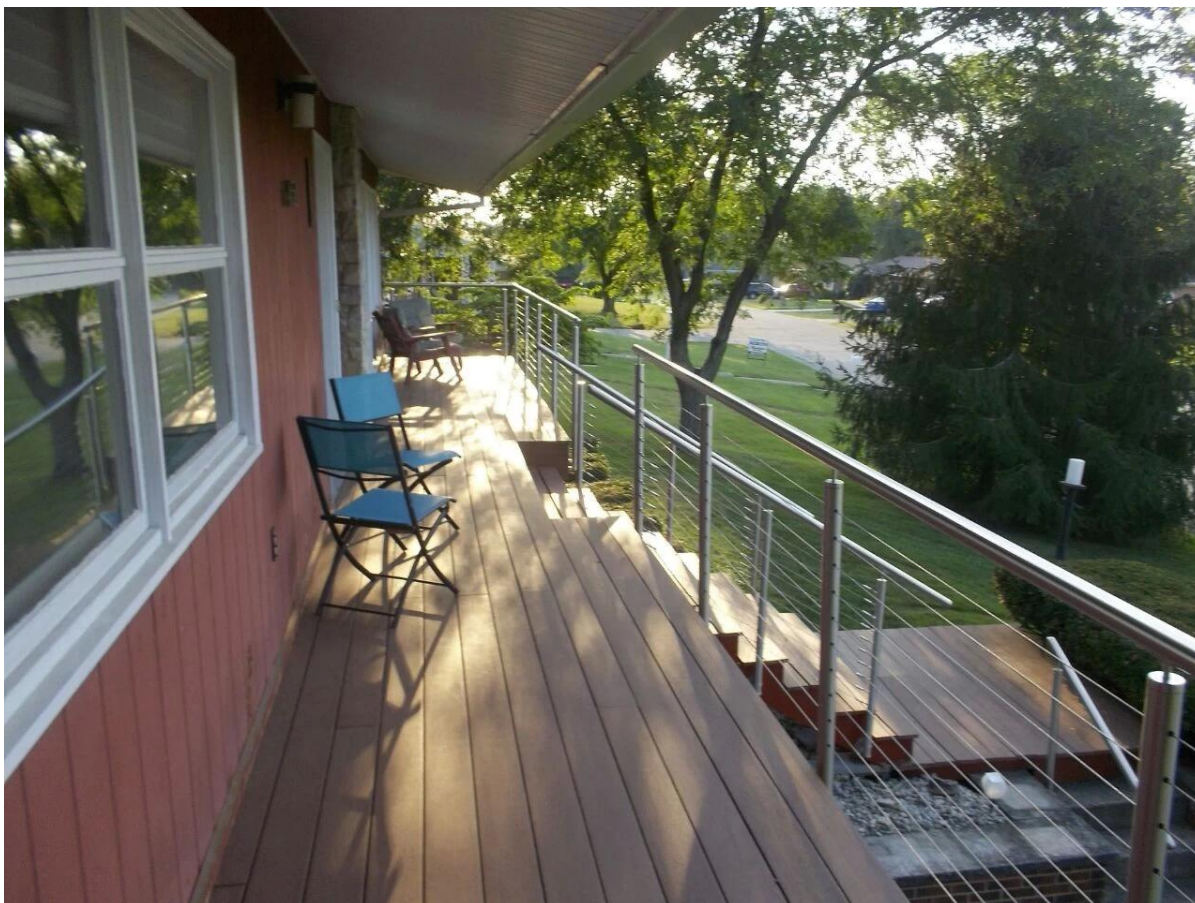

# projeto de cabo de aço inoxidável para corrimão deck varanda escadas

## 1. Descrição:

1). corrimão cabo de aço inoxidável é também chamado de fio grade. É quente boas-vindas porque é simples e está lindo.

2). As áreas de aplicação: balaustrada interior escadaria, balaustrada escada exterior, varanda ao ar livre ou terraço trilhos, ou outros lugares que você gosta.

## 3. A forma redonda do projeto de aço inoxidável pós cabo trilhos:

projeto de cabo trilhos de aço inoxidável para o deck ao ar livre,

projeto de cabo de aço inoxidável corrimão para escadas interiores

montagem Side projeto de cabo de aço inoxidável grade de estilo para varanda ao ar livre,

[4. Forma quadrada do projeto de aço inoxidável pós cabo trilhos:](#)  
projeto de cabo trilhos de aço inoxidável para o deck ao ar livre,