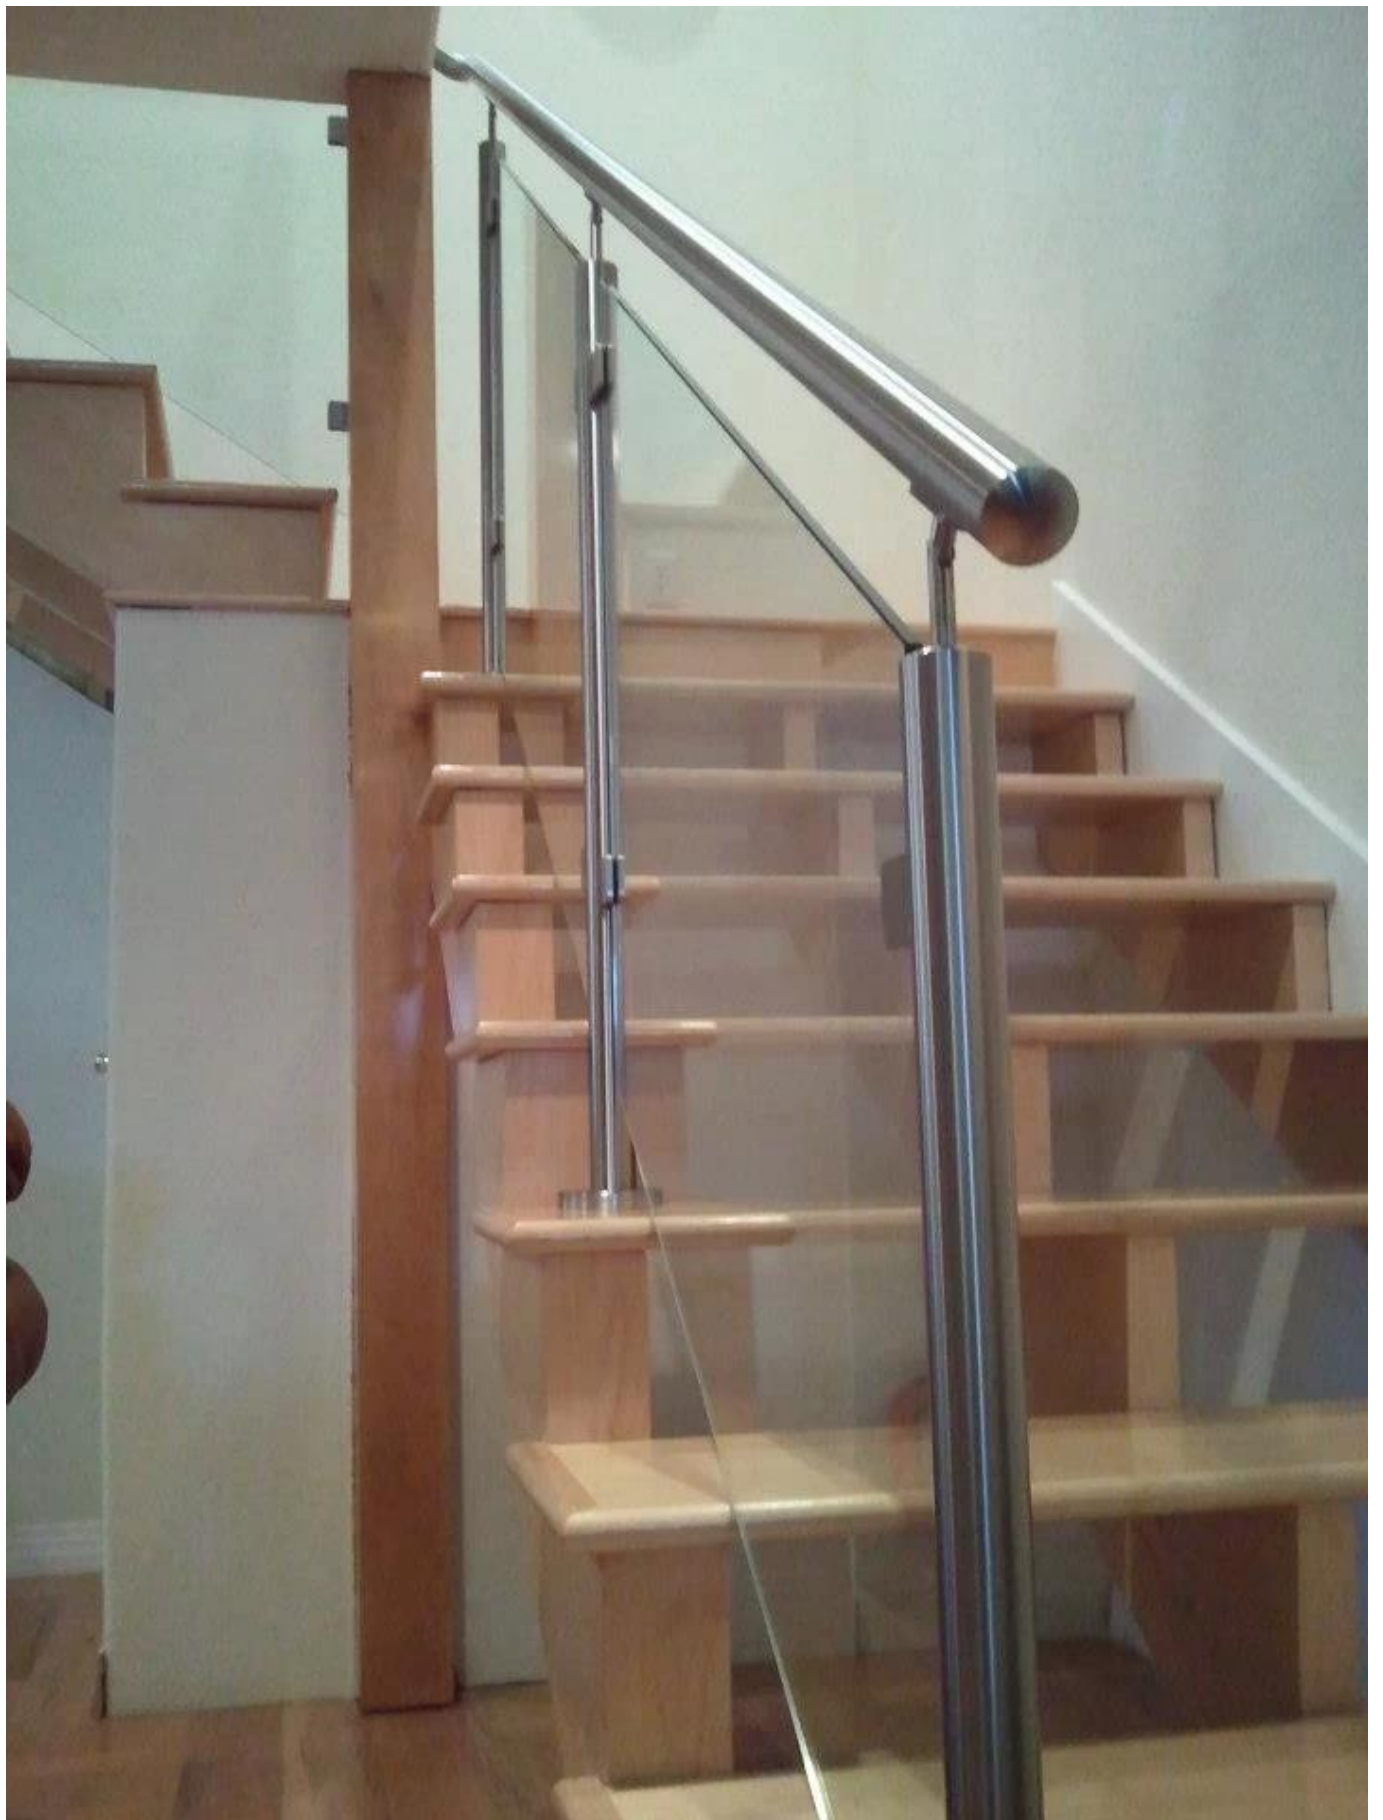

tampa de aço inoxidável para po dia 50,8 milímetrosst

material: aço inoxidável 304/316

acabamento: cetim ou espelho polido

para o tamanho do tubo: 43 milímetros de diâmetro ou 50,8 milímetros

Modelo No .: LCH-209

LCH-209

modelo No.:LCH-213

LCH-213

Modelo No.:LCH-214

LCH-214

Nós também fornecemos tampa quadrada para square pós com tamanho de 40 * 40mm ou 50 * 50 milímetros.

Modelo No .: LCH-211

LCH-211