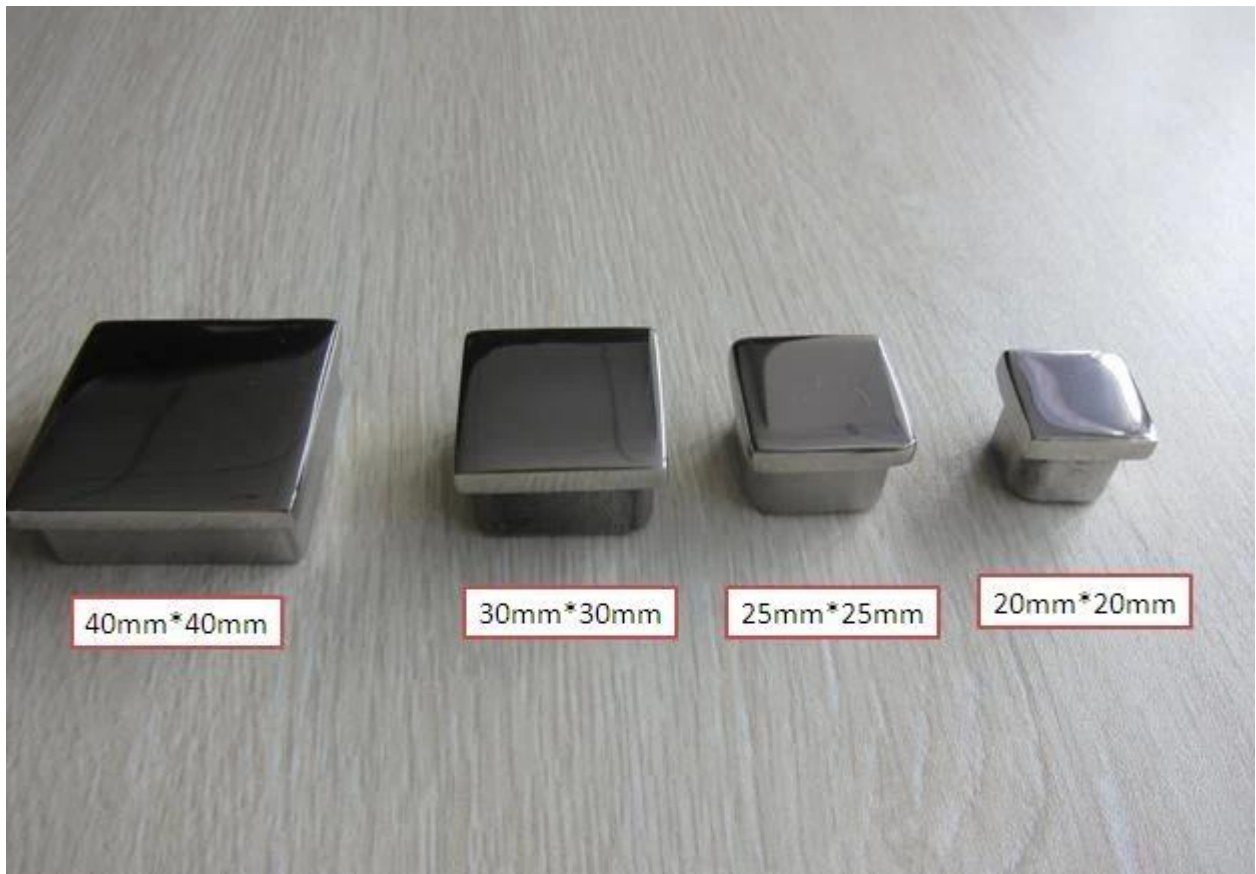

Material: aço inoxidável 304 para interior / 316 para o exterior

Terminar; cetim ou espelho polido

tamanho do tubo; dia 43 / 50,8 milímetros, mas dia 25/30/33/38 / 63,5 milímetros ou exigido

Espessura; 1,2 milímetro, 1,5 milímetros, 2 milímetros etc.

Cidade de origem: Shenzhen

**LCH-209**

**LCH-213**

**LCH-214**

**LCH-215**

40mm\*40mm

30mm\*30mm

25mm\*25mm

20mm\*20mm