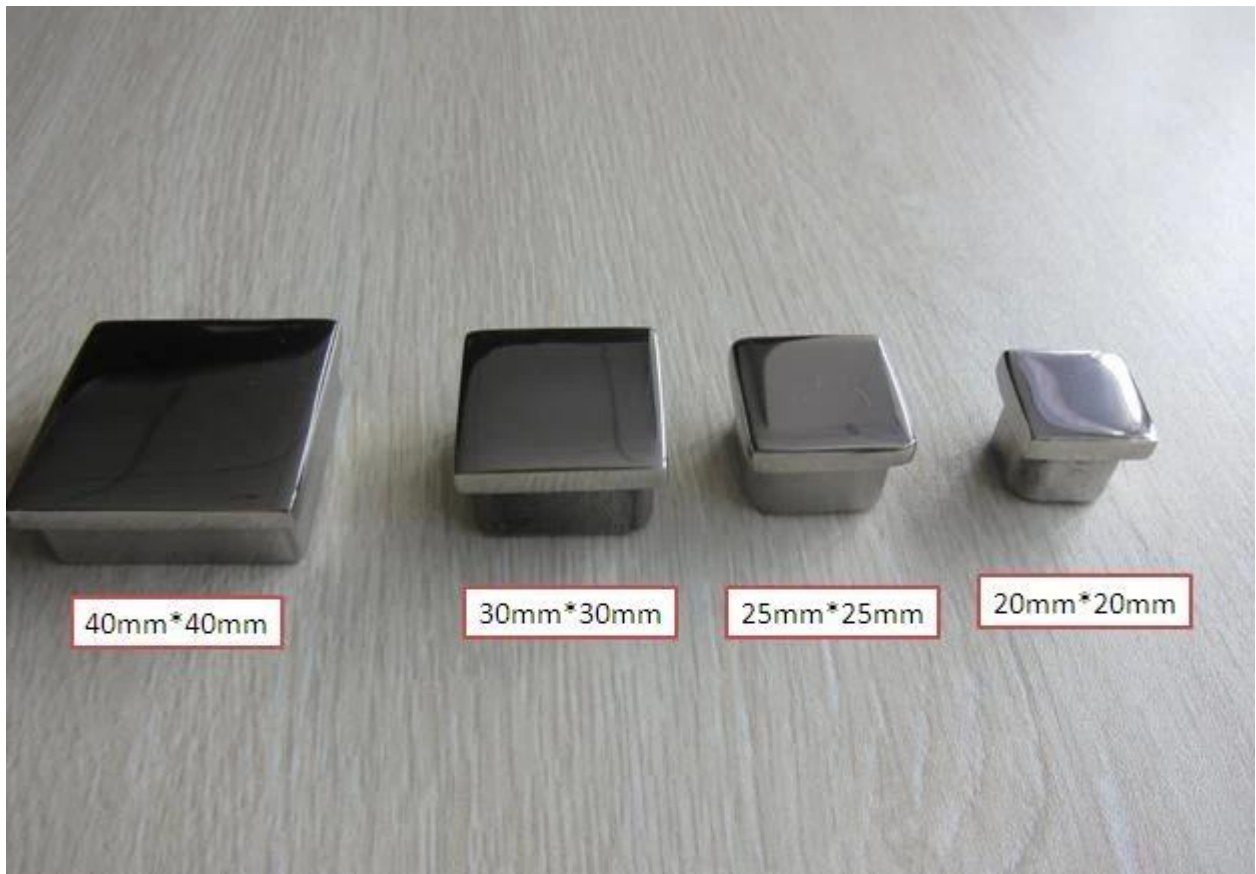

Material: aço inoxidável 304 para interior / 316 para o exterior

Terminar; cetim ou espelho polido

tamanho do tubo; dia 43 / 50,8 milímetros, mas dia 25/30/33/38 / 63,5 milímetros ou exigido

Espessura; 1,2 milímetro, 1,5 milímetros, 2 milímetros etc.

Cidade de origem: Shenzhen

LCH-209

LCH-213

LCH-214

LCH-215

40mm*40mm

30mm*30mm

25mm*25mm

20mm*20mm