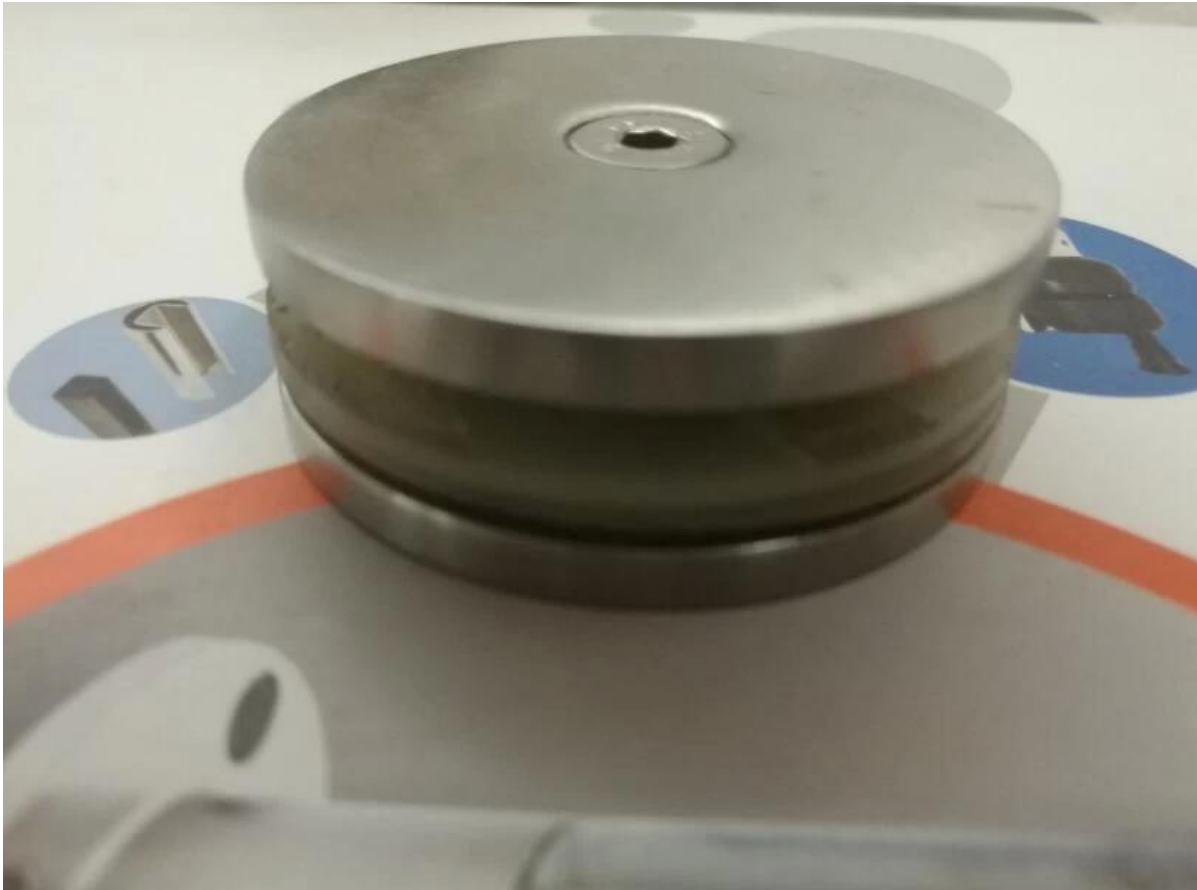

Aço inoxidável polido braçadeira de vidro para vidro de espessura de 8-12mm

Descrição do produto:

1. **1. material: aço inoxidável 304\316**
2. **2. Revestimento: Cetim ou espelho lustrado**
3. **3. Espessura de vidro: 8mm - 12mm**

Informação de produtos