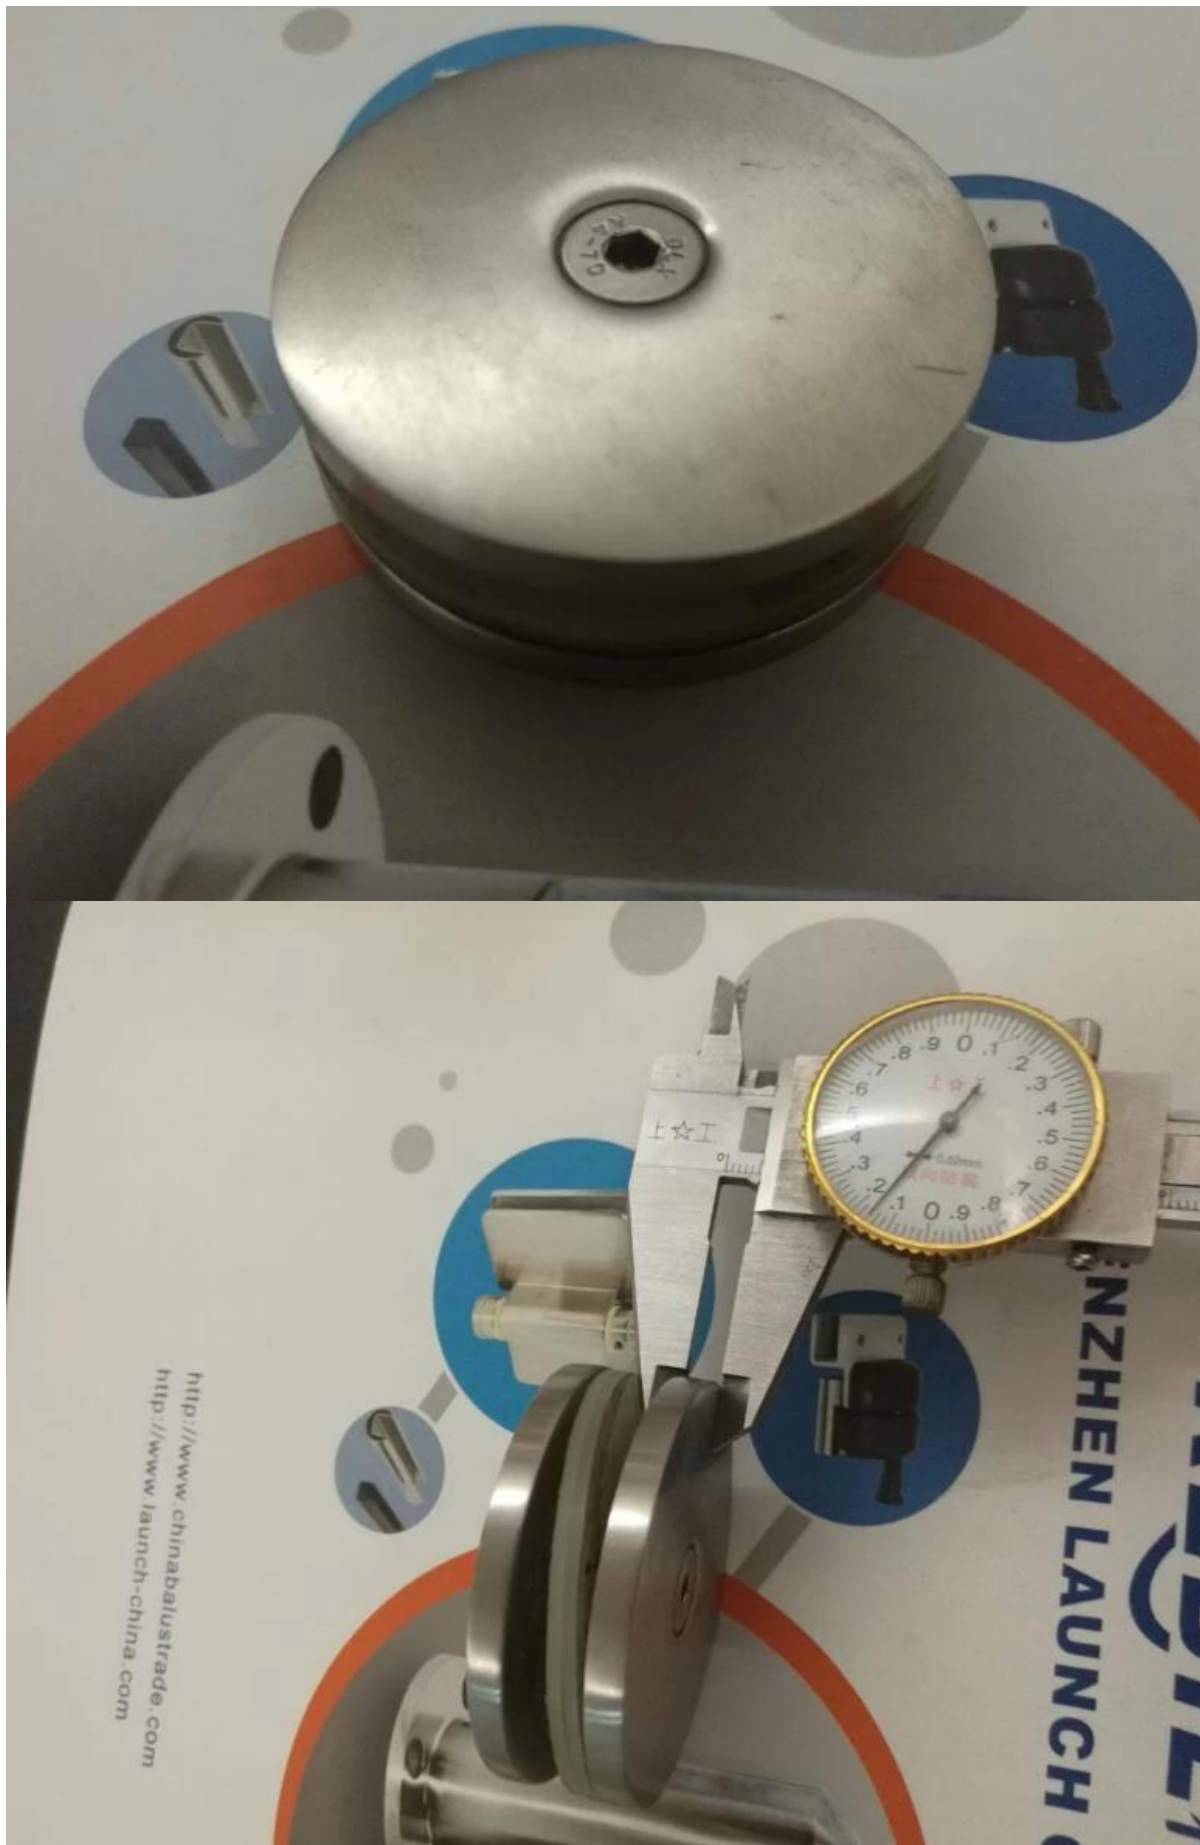

Aço inoxidável polido braçadeira de vidro para vidro de espessura de 8-12mm

Descrição do produto:

- 1. material: aço inoxidável 304\316**
- 2. Revestimento: Cetim ou espelho lustrado**
- 3. Espessura de vidro: 8mm - 12mm**

Informação de produtos

Fotos do projeto

Detalhe do pacotes: 1 pc em um saco plástico, 10 PCs em uma caixa pequena, 100 peças da caixa.

**Preciso de uma cotação ou tiver alguma dúvida, por favor, deixe um Mensagem.
Ou contacte-me com as informações abaixo. Vou ter de volta o mais rápido possível.**