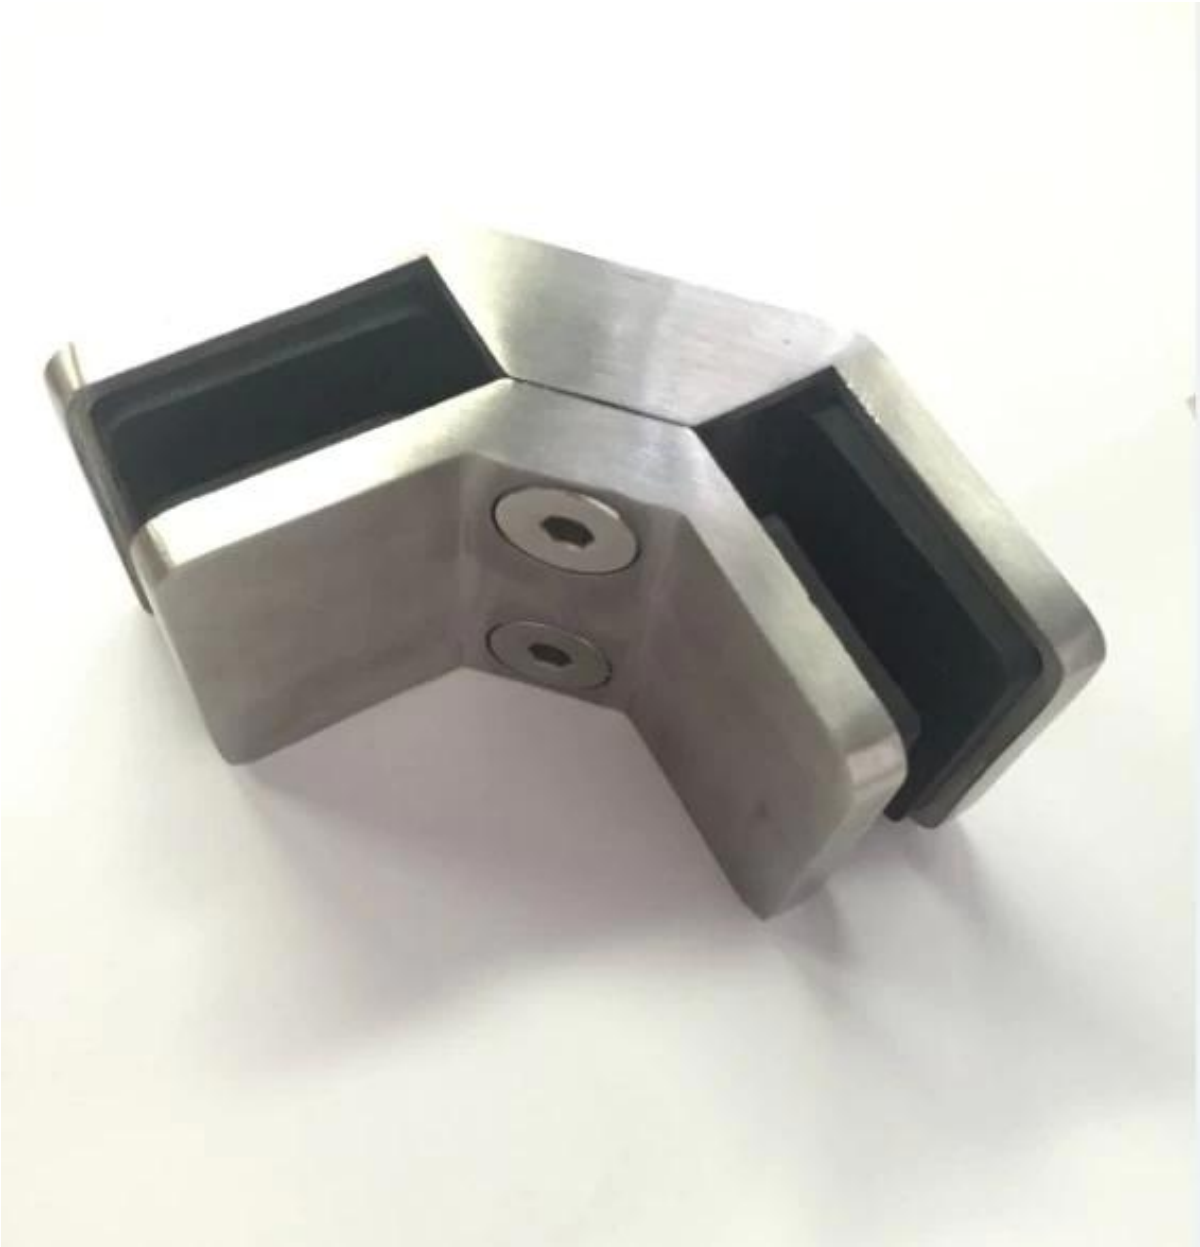

Braçadeiras de vidro de aço inoxidável do produto seguro de China  
Maunfactuer para a balaustrada

1. especificação:

- Material: Aço Inoxidável 304/316;
- Para a espessura do vidro: 8-12mm;
- Acabamento: cetim ou espelho polido.
- Modelo no .: G102, G103, G104, G105 e G106 etc .

2. Braçadeira de vidro de 90 graus de canto, modelo n.º CB-90:

CB-90

3. Grampo de 90 graus de vidro bracedeira, modelo não. PV-90:

**KEBIL** 科比奥®

4. Meio Bracadeira de vidro de 180 graus BC-80 x 35 :

Obrigado pela sua visita, Qualquer interesse, entre em contato conosco livremente: