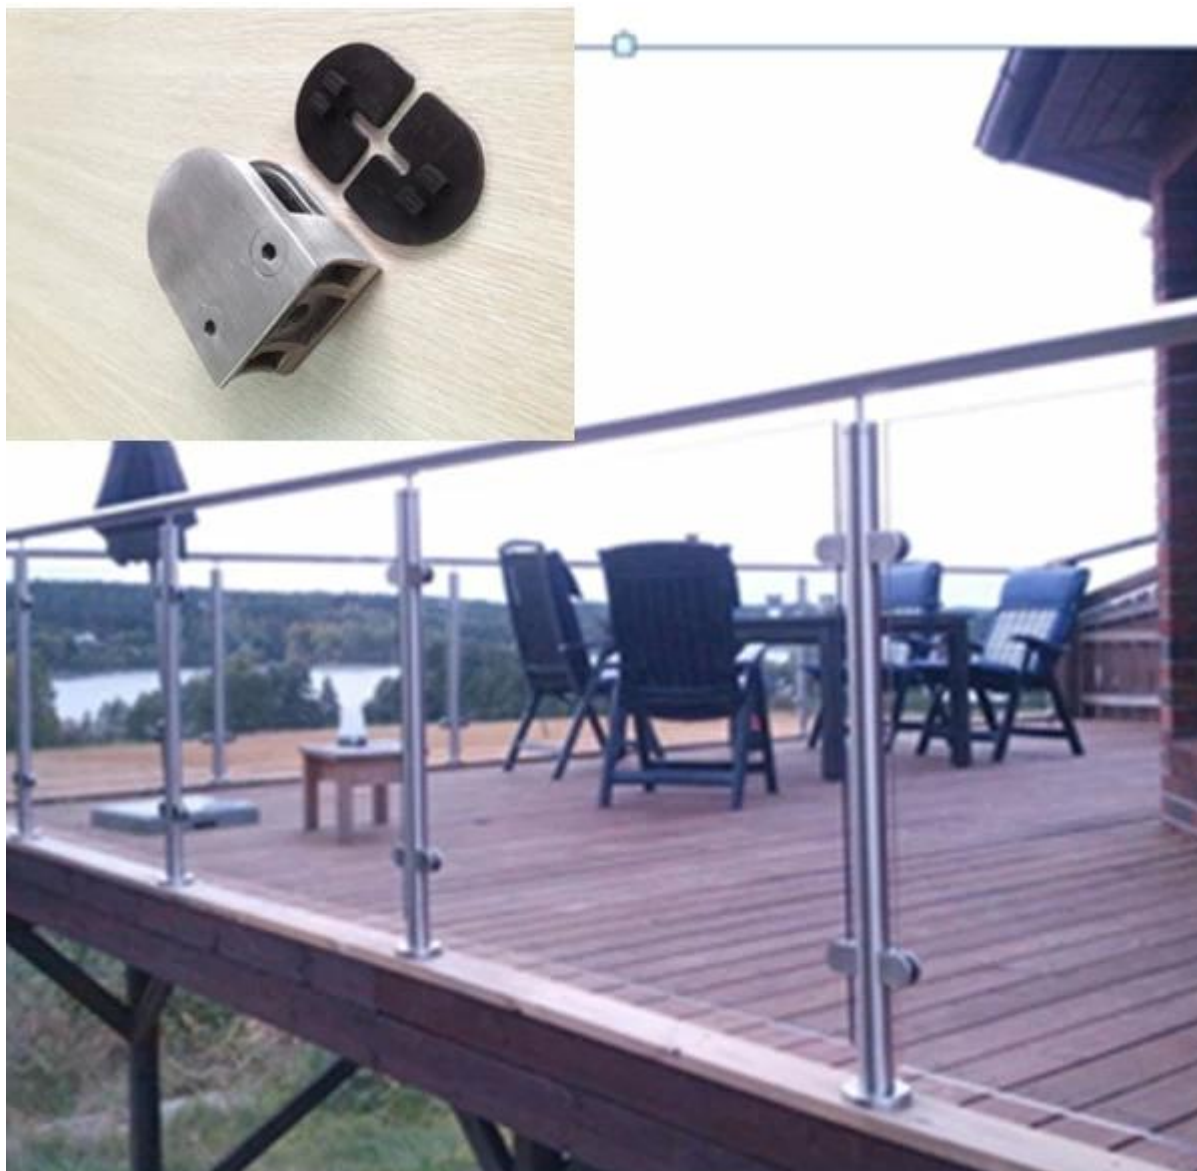

Braçadeiras de vidro de aço inoxidável incluem braçadeira D tipo de vidro e tipo de vidro quadrados clamp com base plana e base de arco.

As braçadeiras de vidro são projetados para atender 8mm / 10mm / 12 milímetros de vidro temperado panel. You podem optar por um acabamento escovado ou acabamento espelhado. Braçadeira tipo 1.D vidro com base de arco, acabamento escovado, com junta de borracha, para o vidro 8-10mm

Braçadeira tipo 2.D vidro com base plana, espelho e acabamento acetinado, para o vidro 10-12mm

3. praça braçadeira tipo de vidro com acabamento em espelho para o vidro 8-10mm

Pic 4.project
para tubo redondo