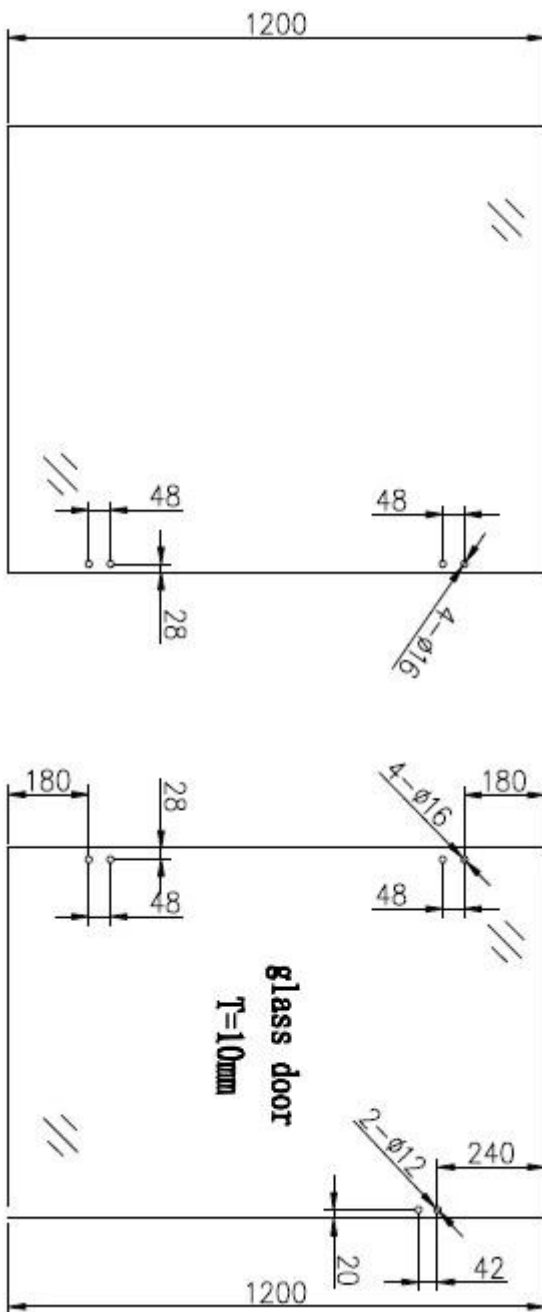

dobradiça de porta de vidro aço inoxidável, altura de porta de vidro máx. 30kg, largura de porta 900mm

Recursos para dobradiça de portão de cerca de piscina de vidro sem moldura

- Modelo NO. G-G2
- dobradiça de porta de vidro para vidro
- 316 SS, relatório de teste de material inoxidável 316 pode ser fornecidos
- espelho ou cetim
- Tamanho: x102.2mm 160.3
- Outros modelos disponíveis. dobradiça de porta de vidro para vidro 90 graus, vidro para arredondar post dobradiça de porta, vidro para parede/square post dobradiça de porta

fotos de # para [dobradiça de porta de vidro do aço inoxidável](#)

Buraco corta desenhos para dobradiça de porta de vidro do aço inoxidável

Fotos de embalagem para dobradiça de porta de vidro do aço inoxidável