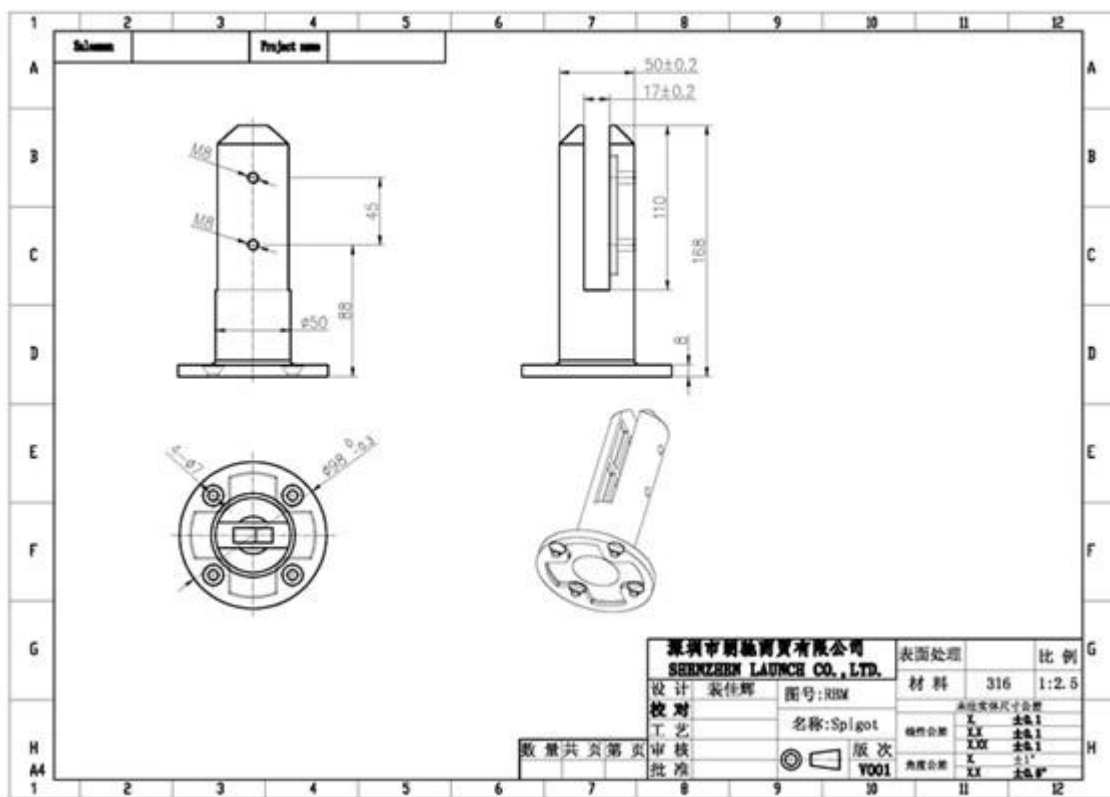

redondos torneiras placa de base para cerca piscina de vidro

para corrigir 10mm/12mm/12.76mm/13mm painel de vidro grosso

porta de vidro 10mm/12mm

altura padrão de vidro: 1.200 milímetros

largura de vidro: 1000 milímetros-1500 milímetro

torneiras de vidro com base de 4 furos para parafusos M8 \* 100mm

para convés e concreto montagem

dimensão consulte abaixo desenho:

espigões fotos abaixo:

**Shenzhen Launch Co., Ltd.**

**[www.launch-china.cn](http://www.launch-china.cn)**