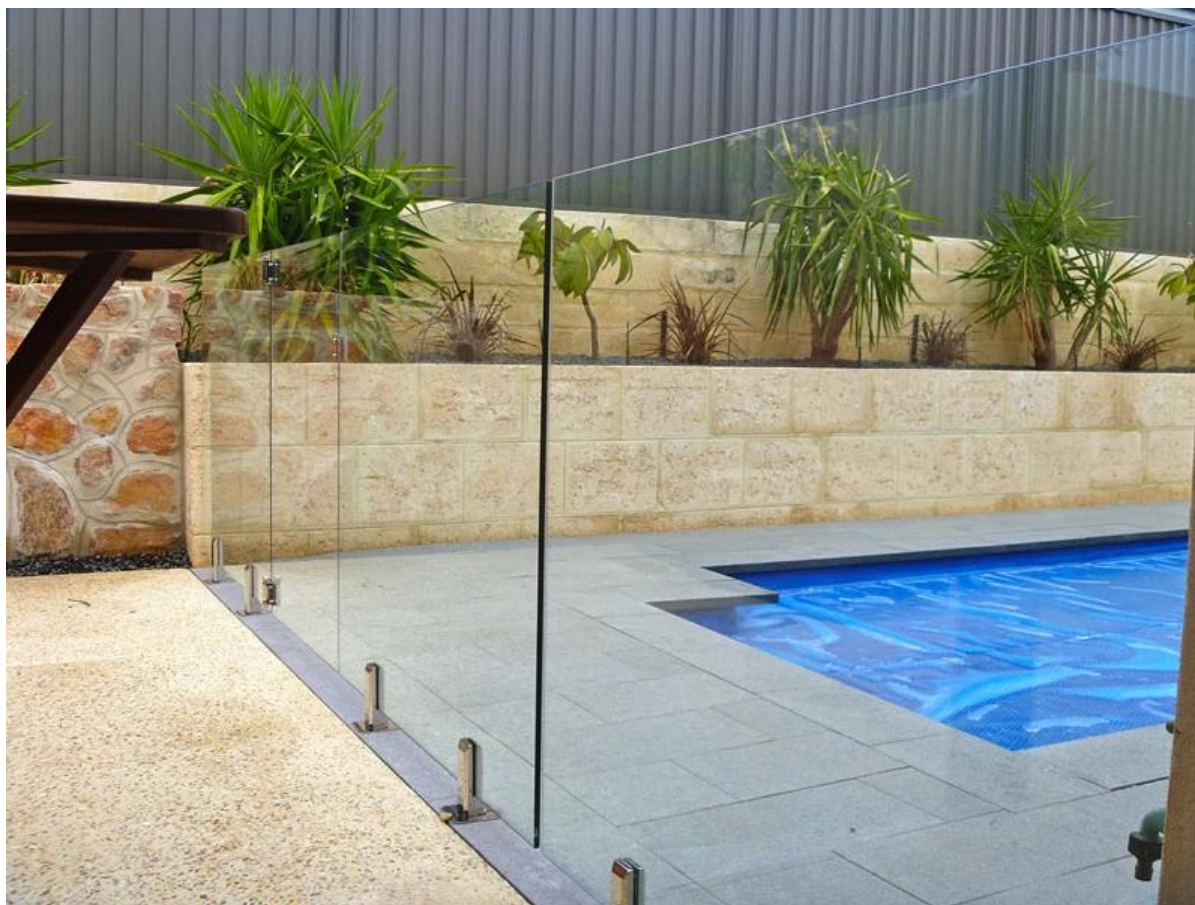

### Características:

nome do item	torneira de vidro
aplicação espigão	para cerca de piscina, trilhos de vidro sem moldura, trilhos da plataforma de vidro.
material de torneira	aço inoxidável 316
qualidade torneira	alta qualidade, pode ser usado perto de piscina ou mar, na chuva, neve e tempo ventoso
acabamento torneira	cetim / escovado ou polido espelho
espessura terno de vidro	6mm / 8mm / 10mm / 1.076 milímetros, 12 milímetros, 12,76 milímetros, 13,52 milímetros
tipos de espigão	espigão de tipo 1: round torneira placa de base torneira Tipo 2: base quadrada placa espigão torneira Tipo 3: rodada núcleo da broca torneira torneira type4: Núcleo quadrado broca torneira
Número modelo espigão	RBM: espigão placa de base redonda SBM: base quadrada placa espigão RCM: espigão rodada núcleo da broca SCM: espigão de broca de núcleo quadrado
pacote de espigão	pequena caixa branca + caixa de saco de plástico + 1 torneira para 1 caixa branca 10 ou 12 para uma embalagem de espigões
peso espigão	1,65 kg de RBM: espigão placa de base redonda 2,1 kg de SBM: base quadrada placa espigão 1,85 kg para o RCM: round núcleo da broca torneira 1,97 kg de SCM: Núcleo quadrado broca torneira
lead time de produção em massa	20-25 dias
MOQ	1 set
método de envio	embarque é enviado por correio como DHL, UPS, FEDEX etc para pequena quantidade; embarque é enviado por mar / vaso para a quantidade grande
Termos de negociação:	EXW, FOB, CNF, C & amp; F, CIF etc
termos de pagamento:	T / T (50/50; 30/70), união ocidental, escrow alibaba

Modelo: RBM (placa de base redonda)

Model: SBM (placa de base quadrada)

Embalagem:

4 tipos espigão:

Projeto fotos para sua referência:

1. aço inoxidável espigão para o projeto trilhos varanda de vidro:

2. aço inoxidável espigão para o projeto piscina: