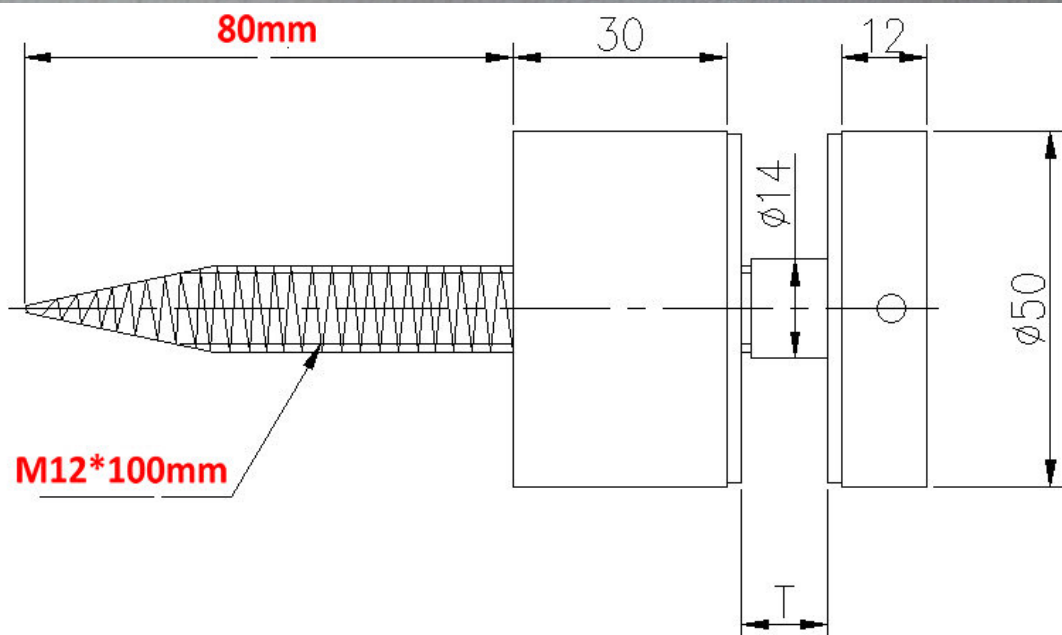

Esgrima sem moldura instalar fácil impasse por escada

Especificações

- 1.Material: SS 304 ou 316
- 2.Finish: espelho ou cetim
- 3.Tube dia: 42,4 / 50,8 milímetros
- 4.Post em altura: 900-1400mm
- 5.Para 6-19mm exploração vidro

Descrição do Produto

frameless balaustradas de vidro ou grades com suportes de aço inoxidável:

- tamanho personalizado feito impasse, usinagem CNC
- aço inoxidável ou material de alumínio ou latão
- cetim ou revestimento polonês ou cromo
- para balaustrada de vidro sem moldura ou grade de vidro
- para varanda de vidro ou escada de vidro ou trilhos da plataforma ou madeira balaustrada
- claro vidro temperado temperado, vidro laminado, vidro matiz
- Espessura de vidro pode ser **6-19mm**
- Altura de vidro pode ser 900 milímetros 1200mm
- Largura de vidro pode ser 1.000 milímetros ou 1500 milímetros
- **Montadas lado ou lado fixo**
- com trilho superior ou sem trilho superior ou com corrimão lateral
- 4 impasses ou mesmo 6 espaçadores para apoiar um painel de vidro
- 2 tipos de parafuso: **impasse para montagem de concreto** e **impasse para a madeira montagem**