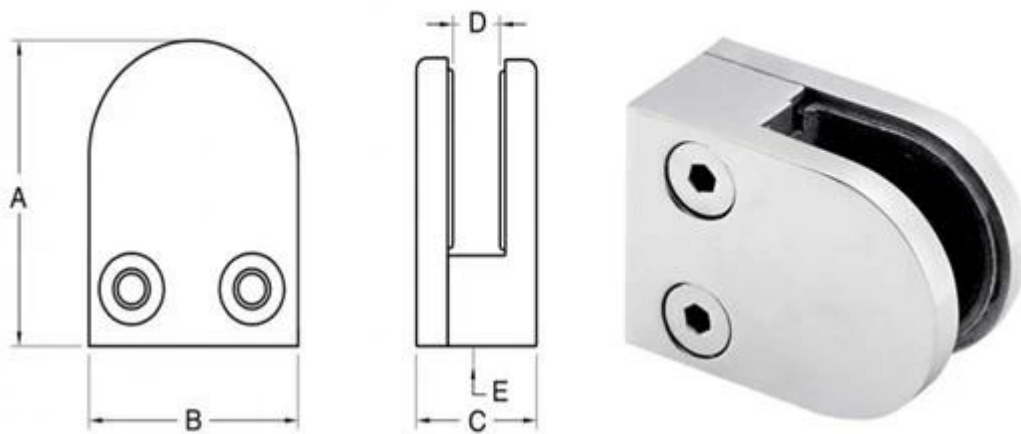

braçadeiras de aço inoxidável trilhos de vidro de aço para pós quadrado ou parede

Modelo: G104

material: aço inoxidável 304 ou 316

Acabamento: aço inoxidável escovado ou aço inox polido

Superfície: cetim ou espelho

Tipo: grampos D

para fixar em poste quadrado ou parede

para se ajustar para oito milímetros ou 10 milímetros de espessura de vidro temperado

cada post pode vir com dois grampos ou quatro grampos ou seis grampos

G104 dimensão braçadeira: 50 * 40 * 26 * 12mm

acessórios, incluindo: 1 de chave allen, 1 de parafuso para instillation, 2 de vedação de borracha

Para o modelo G104, por favor, verifique abaixo da foto em acabamento acetinado:

Para o modelo G104, por favor, verifique abaixo da foto em acabamento espelhado:

Para o desenho dimensional, por favor, confira abaixo:

Item No.	A	B	C	D
G103	50	40	22	8
G104	50	40	26	12
G105	54	45	28	14
Suitable for 6-12mm glass				