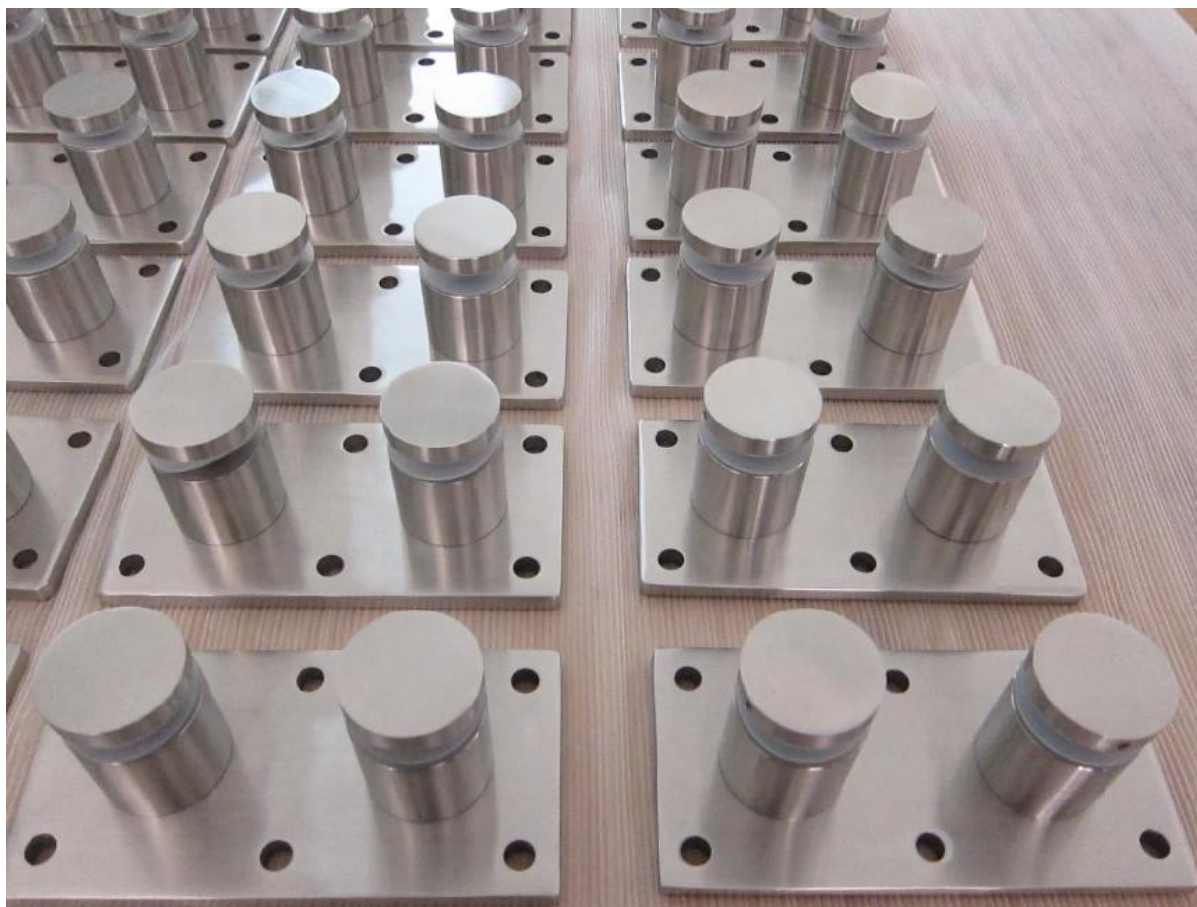

Suporte de vidro com acabamento preto