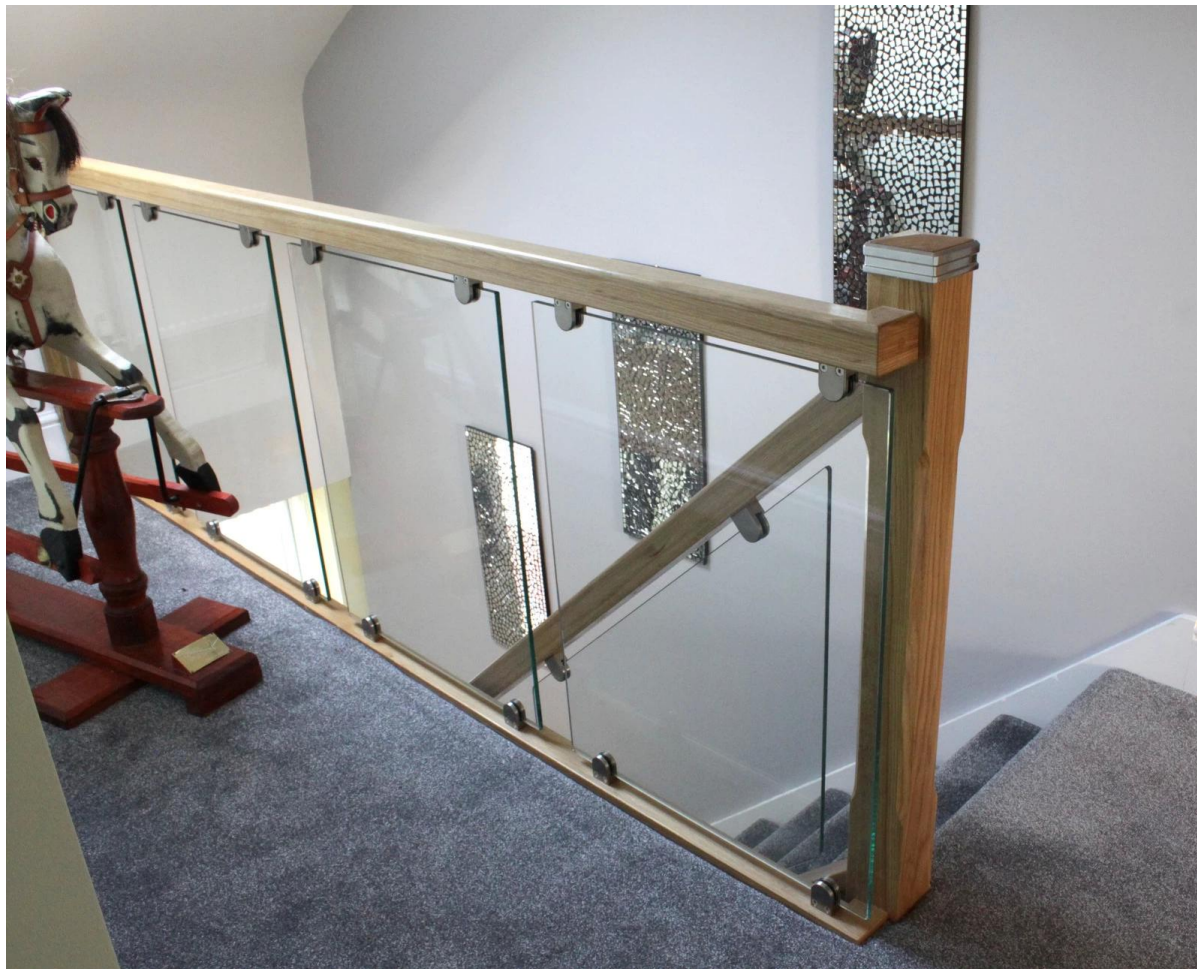

vidro corrimão de aço inoxidável braçadeiras para 10 milímetros de vidro

braçadeira de vidro de volta plana montados no pós grade quadrada.

## Especificações para braçadeira de corrimão de aço inoxidável

material	304/316 aço inoxidável
terminar	escovado ou polido
Aplique	aço inoxidável ou poste de madeira
espessura de vidro	12 milímetros 10 milímetros 8 milímetros
MOQ	50 pcs

## Embalagem foto foR aço inoxidável corrimão vidro braçadeira

Detalhes da embalagem: 1 pc em um saco plástico, 10 pcs em uma pequena caixa, 100 PCS em uma caixa de papelão

instalação de de aço inoxidável braçadeira  
corrimão de vidro\_no pós escada de madeira