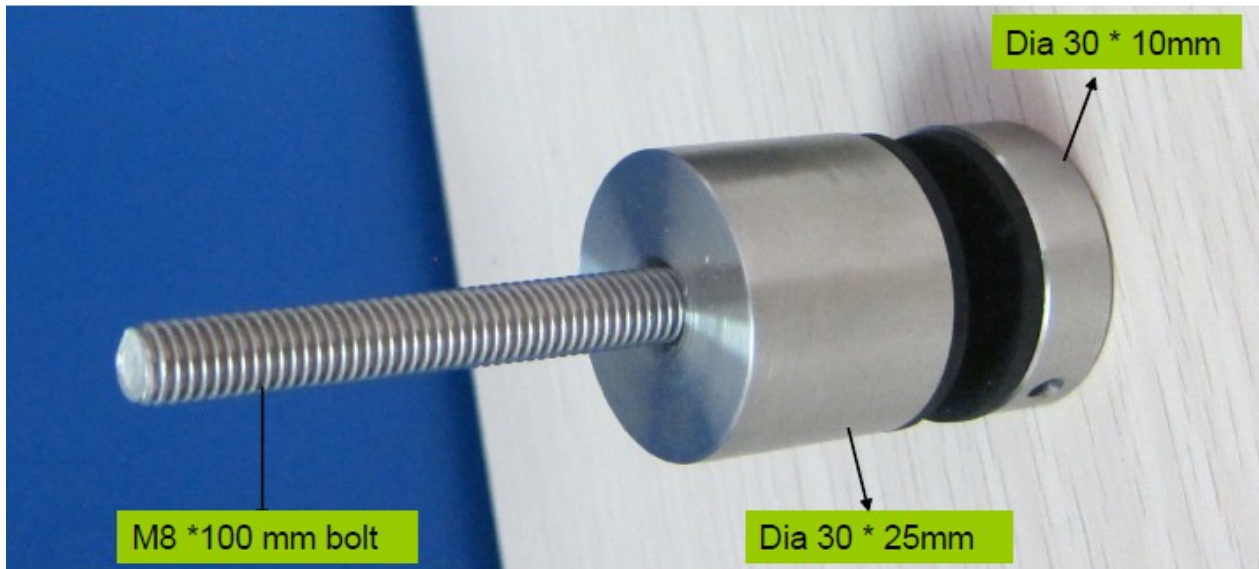

O aço inoxidável escadaria interior painel de vidro suportes de montagem stand off suportes de parede

Nome do item	Standoff,
especificação:	suporte de impasse de aço inoxidável para o vidro
Item número.:	SF-30, SF-50, SF-50T
Material:	Aço inoxidável 304 ou SS316
Terminar:	polonês (espelho) ou pincel (acetinado ou mate)
Tamanho:	Diâmetro disponíveis: 20mm, 25mm, 30 mm, 38mm, 40mm, 50 mm ou 60 milímetros ou 100 milímetros Comprimento: personalizado feito ou customizado parafuso M6 ou M8 ou M10 ou M12 com rosca
Uso geral:	para corrigir vidro na parede para corrimão de escadas ou grade varanda
Acessórios:	parafusos, anel de borracha, chave allen
Vantagem:	passar no teste SGS para 80.000 vezes open-close.
Certificado:	ISO 9001: 2008; auditoria de fábrica; relatório de teste de materiais
Controle de qualidade:	matéria-prima de alta com relatório de ensaio e teste de QC

[impasse pacote de fotografias](#)

[impasse fotos avaliação](#)

vidro foto projeto trilhos depois de instalado:

SF-50T

Stand off parede fotos do projeto montagens:

Obrigado pela sua visita, as necessidades ou interessado, por favor entre em contato comigo livremente: