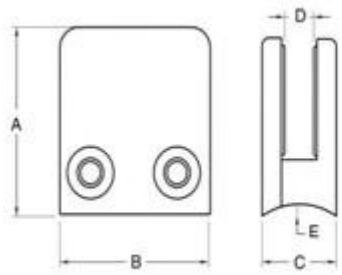

Produtos & nbsp; nome:glass clamp, D clamp , glass clip , glass railing clamp  
Country & nbsp; de & nbsp; Origem:Guangdong & nbsp; província & nbsp;, & nbsp; China  
Material:inoxidável & nbsp; aço 316/316  
Acabamento:cetim & nbsp; / & nbsp; espelho  
Fabrication & nbsp; processo:fundição & nbsp; - modificar - furação / rosqueamento & nbsp; -  
polimento - embalagem  
Aplicação & nbsp; Área: to be installed on square / round railing post , wall , floor  
Porto:Shenzhen  
Trade & nbsp; termos e nbsp; disponível: FOB & nbsp;, & nbsp; CIF & nbsp;, & nbsp; C & amp;  
F & nbsp;, & nbsp; CFR & nbsp;, & nbsp; à saída da fábrica  
Pagamento & nbsp; termos e nbsp;  
disponível:T/T ; L/C at sight ; Western Union , Alibaba Escrow

Este tipo de braçadeira de vidro pode ser fixado ao poste redondo e pós quadrado. Estes são o tamanho da braçadeira:

Item No.	A	B	C	D	E
G101	51	41	25	11	0
G101R	55	41	25	11	R-21.5
G102	44	44	25	11	0
G102R	48	44	25	11	R-21.5
Suitable for 8-10mm glass					