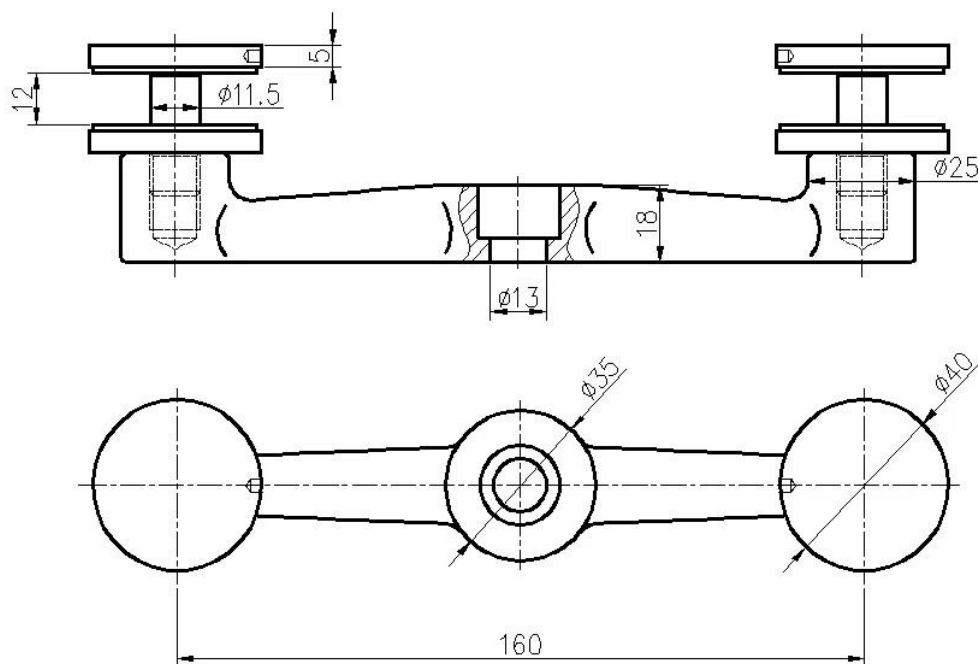

Poste de trilhos de aço inoxidável com fixação de vidro empilhável, pós final e post bidirecional disponível

- Material: aço inoxidável 304/316
- Polido ou escovado
- Poste de gradeamento, quadrado 50x50mm
- Altura pode ser de 900mm a 1200mm
- Parte superior com tampa de extremidade ou suporte superior do corrimão

Foto para [Grade de aço inoxidável poste com vidro standoff anexo](#)

Grade de aço inoxidável poste com vidro standoff anexo

Dimensões do acessório de separação de vidro

Se você gosta do design de [Grade de aço inoxidável poste com vidro standoff anexo](#), Não hesite em contactar-nos para cotação.