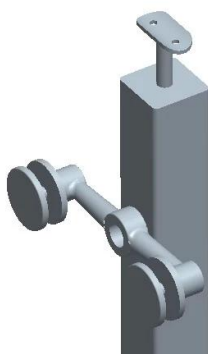

Poste de trilhos de aço inoxidável com fixação de vidro empilhável, pós final e post bidirecional disponível

- Material: aço inoxidável 304/316
- Polido ou escovado
- Poste de gradeamento, quadrado 50x50mm
- Altura pode ser de 900mm a 1200mm
- Parte superior com tampa de extremidade ou suporte superior do corrimão

Foto para [Grade de aço inoxidável poste com vidro standoff anexo](#)

Grade de aço inoxidável poste com vidro standoff anexo

Dimensões do acessório de separação de vidro

Se você gosta do design de [Grade de aço inoxidável poste com vidro standoff anexo](#), Não hesite em contactar-nos para cotação.