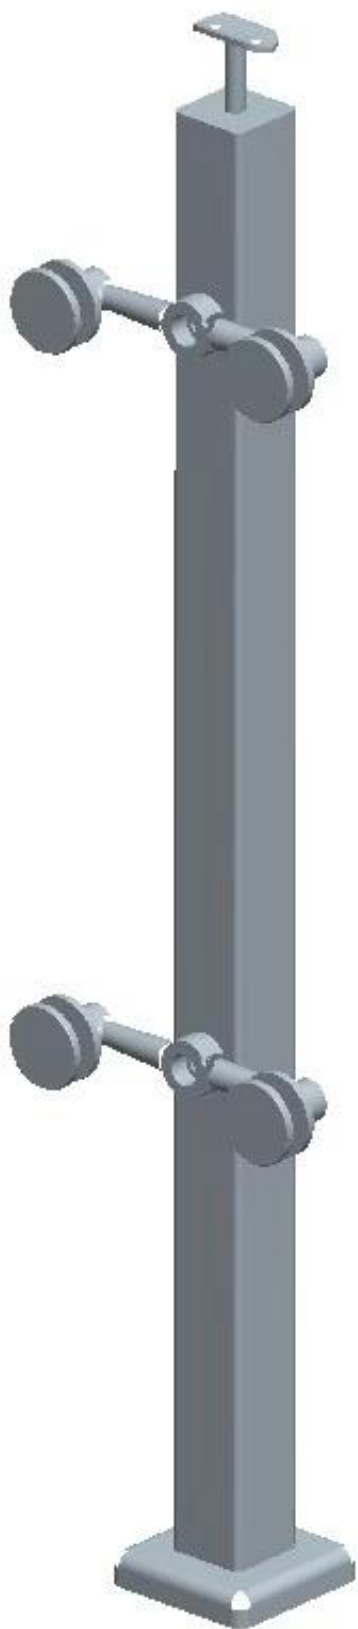

Poste de trilhos de aço inoxidável com fixação de vidro empilhável, pós final e post bidirecional disponível

- Material: aço inoxidável 304/316
- Polido ou escovado
- Poste de gradeamento, quadrado 50x50mm
- Altura pode ser de 900mm a 1200mm
- Parte superior com tampa de extremidade ou suporte superior do corrimão

Foto para [Grade de aço inoxidável poste com vidro standoff anexo](#)

Grade de aço inoxidável poste com vidro standoff anexo

Dimensões do acessório de separação de vidro

Se você gosta do design de [Grade de aço inoxidável poste com vidro standoff anexo](#), Não hesite em contactar-nos para cotação.