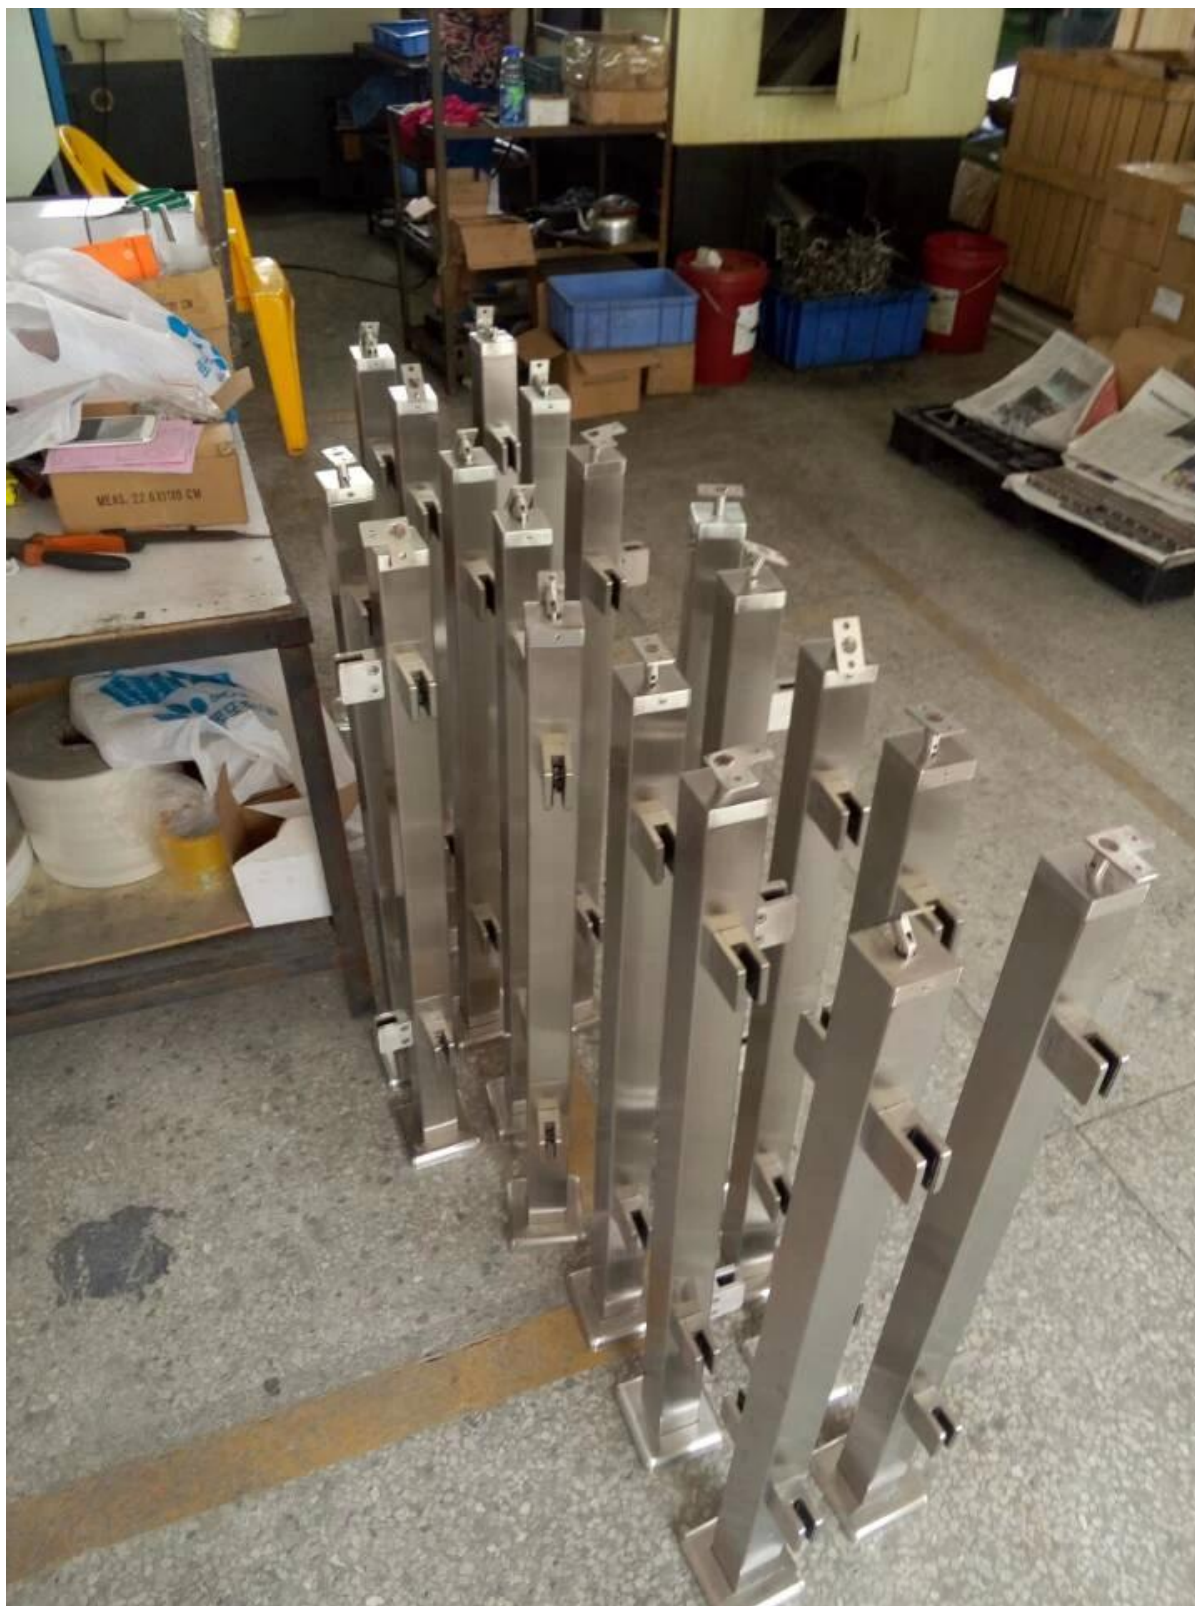

grades de aço inoxidável preço de 50 x 50 x 1,5 mm
quadrado forma de pós

1. grades de aço inoxidável preço de 50 x 50 x 1,5 mm forma quadrada pós
descrição:

Material: aço inoxidável 304/316

Acabamento: escovado ou polido Espelho

forma quadrada post, 50 x 50 x 1,5 mm

Corrimão: 50 x 25 x 1,5 mm

Para espessura de vidro: 8-12mm

2. acessórios incorporados em balaústres, os detalhes da seguinte forma:

braçadeiras balaustrada

suportes de aço inoxidável

Principais Rails

Marceneiros, conectores
placa de base, tampa da base, tampa

3. aço inoxidável balastrada pós tipos diferentes disponíveis,
pós maneira --one ou pós fim
forma pós --Dois 90 ° ou poste de canto
forma pós --Dois 180 ° ou pós média
maneira --Dois postar 135 °

LCH-103

4. grades de aço inoxidável preço de 50 x 50 x 1,5 mm forma quadrada projeto de pós:

5. Rodada forma de pós de aço inoxidável para convés varanda projeto corrimão da escada de vidro:

[javascript: void \(0\); /* 1470886808352 */](mailto:1470886808352)