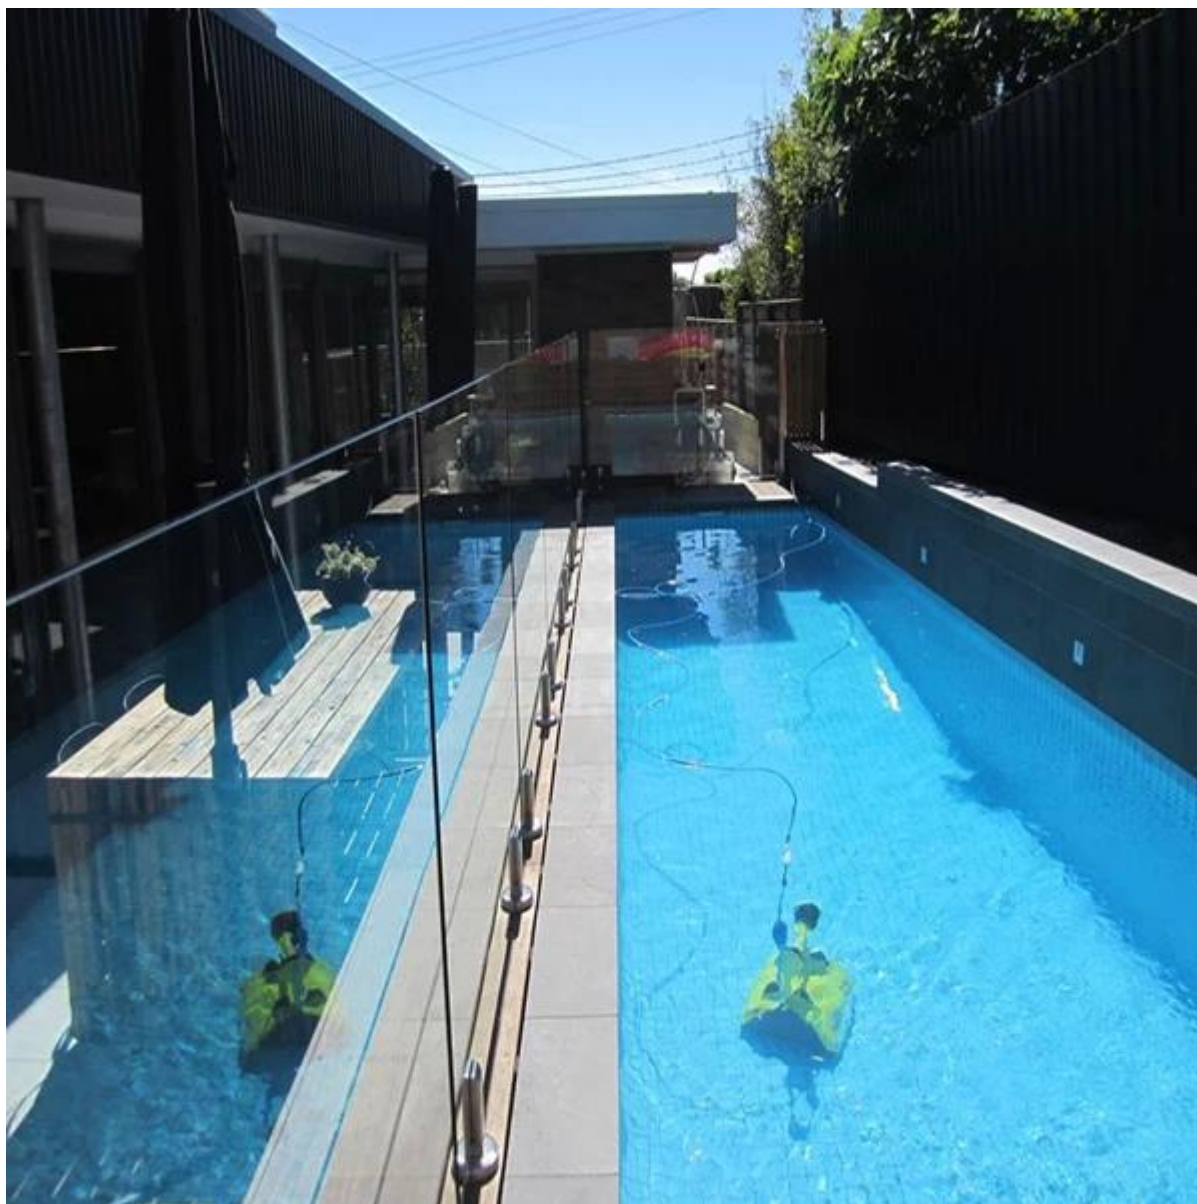

[aço inoxidável da dobradiça 316 vidro da porta para cercas piscina, meia & quot; dobradiça da porta de vidro para balaustrada de vidro](#)

G-G2

vidro de vidro trinco 180 graus GL-180

[china copo de aço inoxidável trava para cercas piscina](#)

GL-180

projeto fotos

[balastrada de vidro sem moldura para o projeto varanda, sistema de trilhos de vidro temperado para cerca de piscina](#)

[12 milímetros balastrada de vidro com torneira de vidro para o projeto varanda](#)