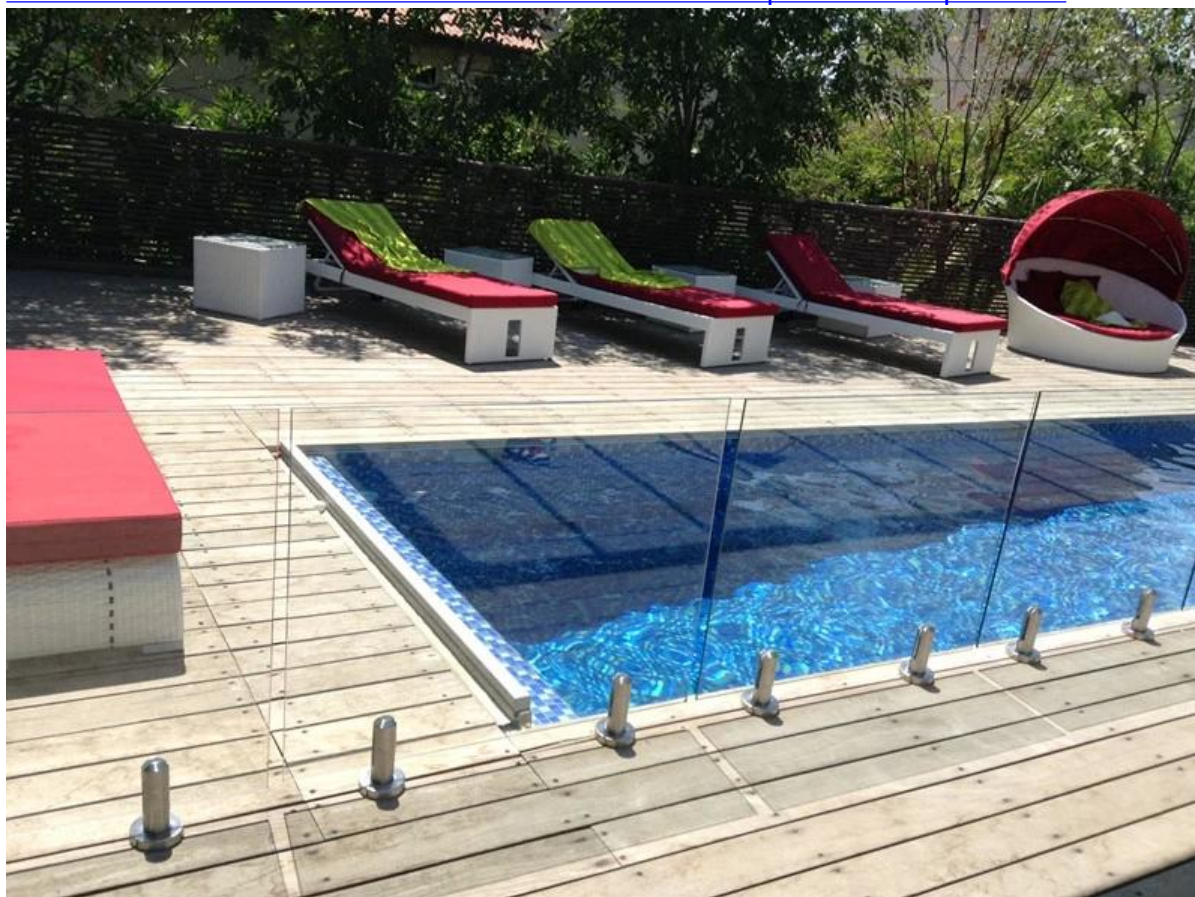

product name	glass pool fence spigot
type1	base plate spigot
type2	core drill spigot
material	SS316 grade/duplex2205
finish	brushed and mirror
glass thickness	10-13.52mm
application	balcony and pool fence
techonology	casting
net weight	about 2kg
spigot height	168-286mm
related fitting	cover,expansion bolt,screw,silicon rubber
other pool fencing hardware	glass hinge and latch

placa de base torneira vidro RBM

[china 12 milímetros de vidro sem moldura fornecedor balaustrada torneira, aço inoxidável torneira de vidro 12 milímetros por cerca piscina](#)

Vidro de dobradiça de vidro G-G2

[aço inoxidável da dobradiça 316 vidro da porta para cercas piscina, meia & quot; dobradiça da porta de vidro para balaustrada de vidro](#)