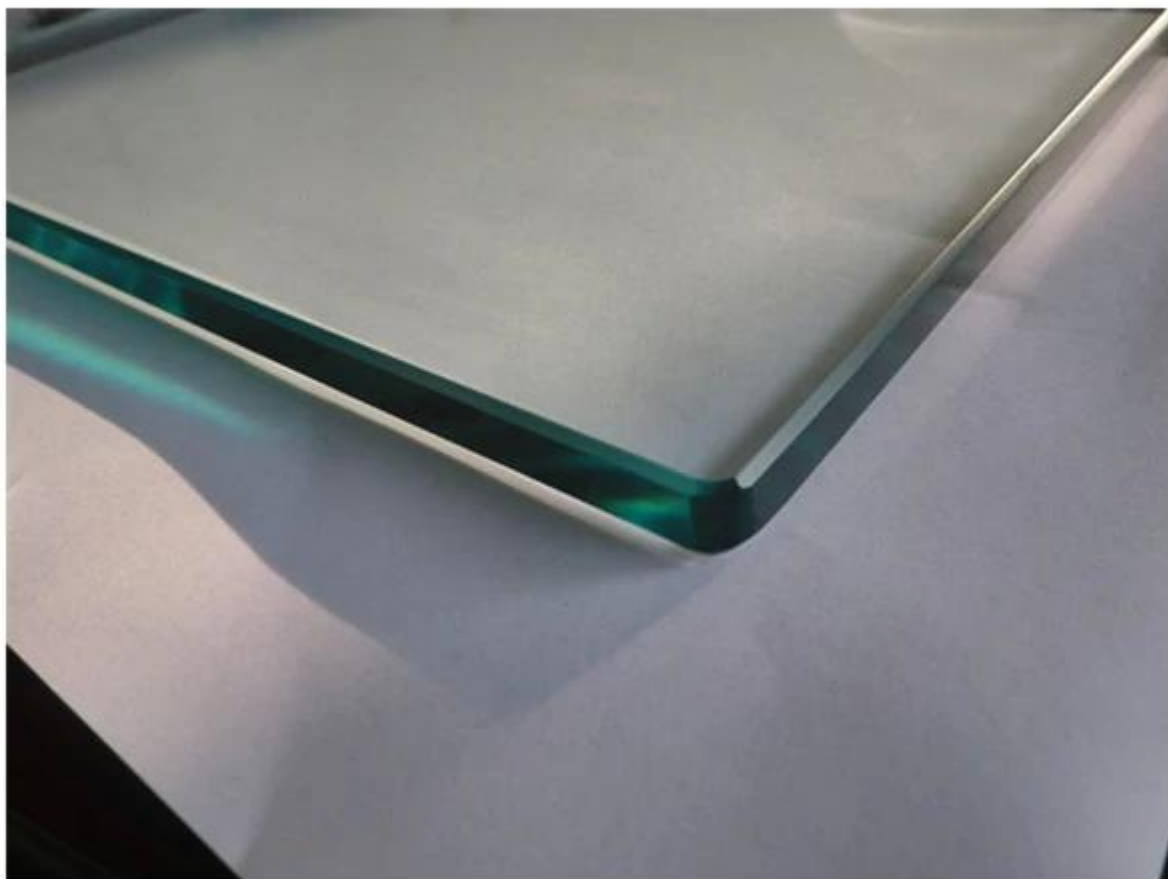

Hoje em dia balastrada de vidro sem moldura com torneira de vidro está se tornando cada vez mais popular. Este estilo não é apenas simples, mas fácil para a instalação, bonito para exibição.

Incluindo

1. SS316 / SS316L / Duplex2205 placa de base torneira de vidro e broca do núcleo tipo de acabamento escovado e polido
2. claro fosco painel de vidro / temperado de espessura 10-13.52mm com canto de segurança
3. porta de vidro em 8-10mm com dobradiça de vidro e trava
4. fazemos serviço feito à medida com base em seu desenho

vidro temperado com egde polido

[12 milímetros de vidro para cerca de piscina, painel de vidro temperado para balastrada de vidro](#)

product name	glass pool fence spigot
type1	base plate spigot
type2	core drill spigot
material	SS316 grade/duplex2205
finish	brushed and mirror
glass thickness	10-13.52mm
application	balcony and pool fence
techonology	casting
net weight	about 2kg
spigot height	168-286mm
related fitting	cover,expansion bolt,screw,silicon rubber
other pool fencing hardware	glass hinge and latch