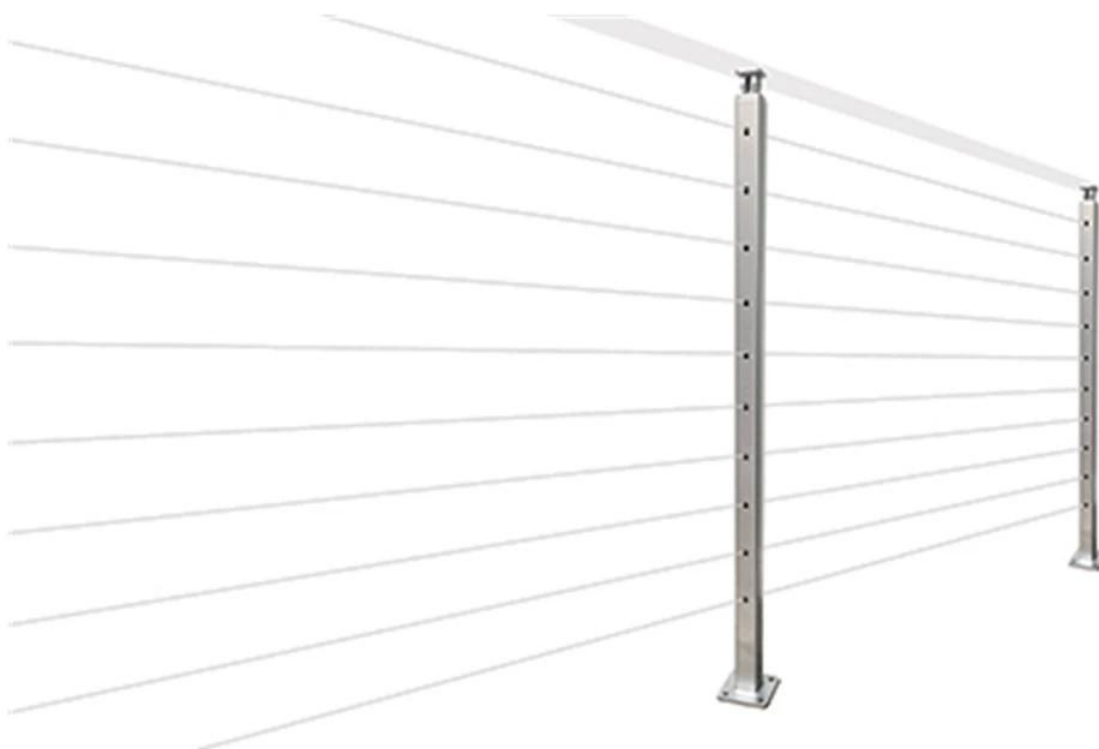

Anti-ferrugem exterior 316 Aço inoxidável Cetim escovado Acabamento de cabos para as escadas Deck de varanda ect.

Especificações. Para sistema de trilhos de cabo de aço inoxidável -

- O sistema de trilhos de cabo contém postagem SS, corrimão superior e corridas de cabo.
- Post tamanho tamanho 40 / 50mm quadrado, H = 850mm a 1100mm
- Corrimão superior 50 \* 25mm
- Cabo de 3mm-6mm de diâmetro
- Distância de cabo 100mm, ou conforme os requisitos
- Post com colchetes de corrimão ajustáveis superiores

**KEBIL** 科比奥®

FASCIA Mount Cable Corrim

Fotos do projeto de trilhos de cabos de aço inoxidável -

Trilhos de cabos de aço inoxidável para escadas interiores