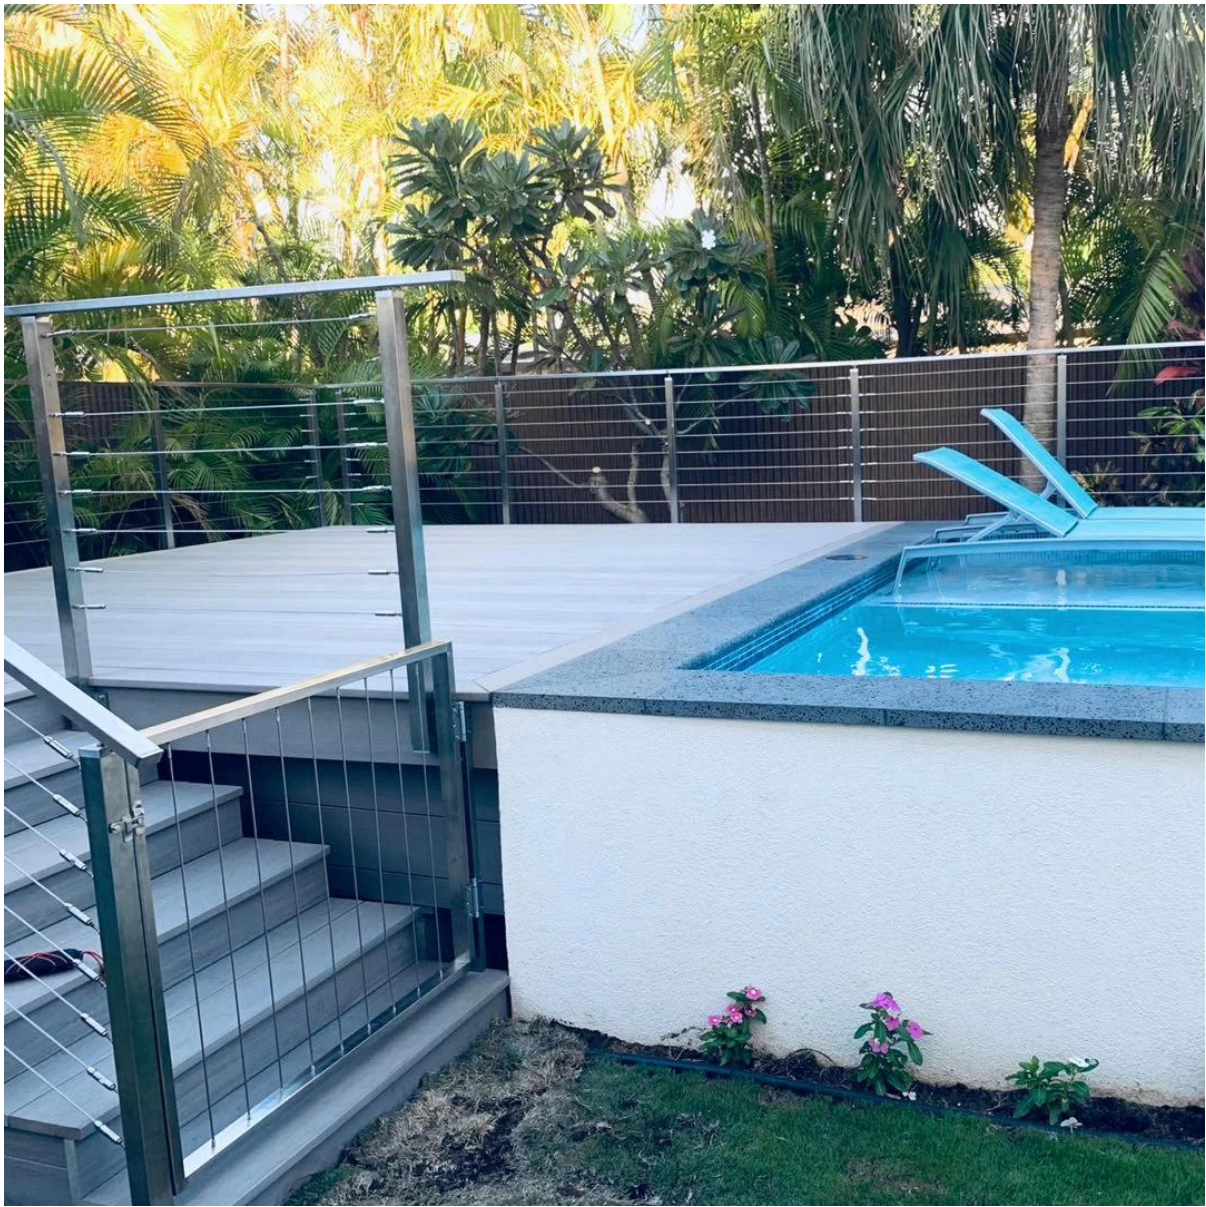

Anti-ferrugem exterior 316 Aço inoxidável Cetim escovado Acabamento de cabos para as escadas Deck de varanda ect.

Especificações. Para sistema de trilhos de cabo de aço inoxidável -

- O sistema de trilhos de cabo contém postagem SS, corrimão superior e corridas de cabo.
- Post tamanho tamanho 40 / 50mm quadrado, H = 850mm a 1100mm
- Corrimão superior 50 \* 25mm
- Cabo de 3mm-6mm de diâmetro
- Distância de cabo 100mm, ou conforme os requisitos
- Post com colchetes de corrimão ajustáveis superiores

**KEBIL** 科比奥®

FASCIA Mount Cable Corrim

Fotos do projeto de trilhos de cabos de aço inoxidável -

Trilhos de cabos de aço inoxidável para escadas interiores