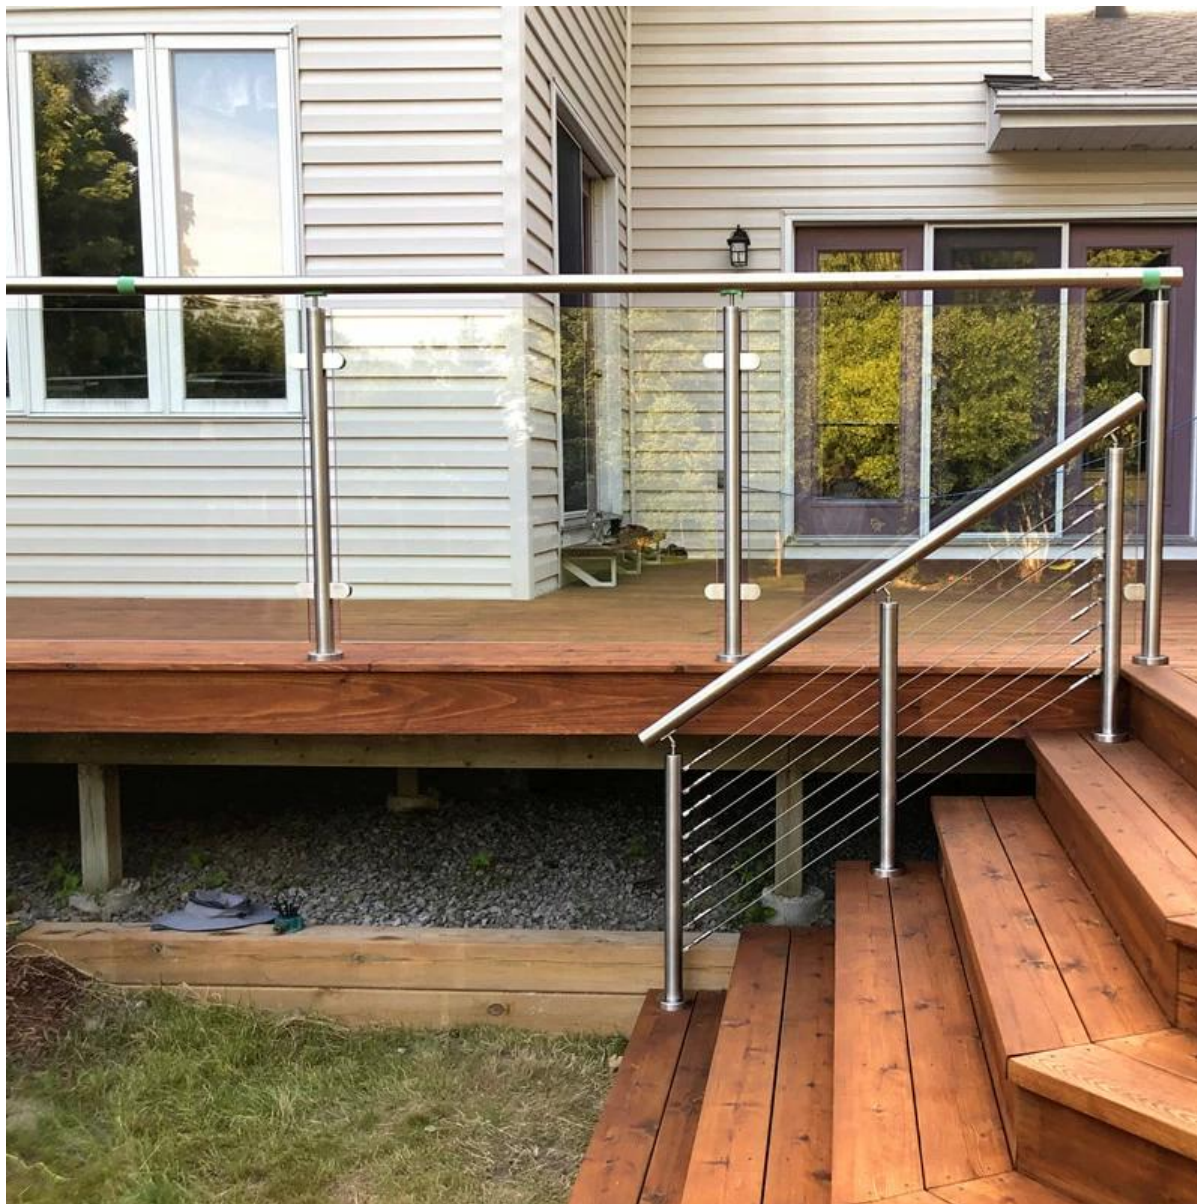

Anti-ferrugem exterior 316 Aço inoxidável Cetim escovado Acabamento de cabos para as escadas Deck de varanda ect.

Especificações. Para sistema de trilhos de cabo de aço inoxidável -

- O sistema de trilhos de cabo contém postagem SS, corrimão superior e corridas de cabo.
- Post tamanho tamanho 40 / 50mm quadrado, H = 850mm a 1100mm
- Corrimão superior 50 \* 25mm
- Cabo de 3mm-6mm de diâmetro
- Distância de cabo 100mm, ou conforme os requisitos
- Post com colchetes de corrimão ajustáveis superiores

**KEBIL** 科比奥®

FASCIA Mount Cable Corrim

Fotos do projeto de trilhos de cabos de aço inoxidável -

Trilhos de cabos de aço inoxidável para escadas interiores