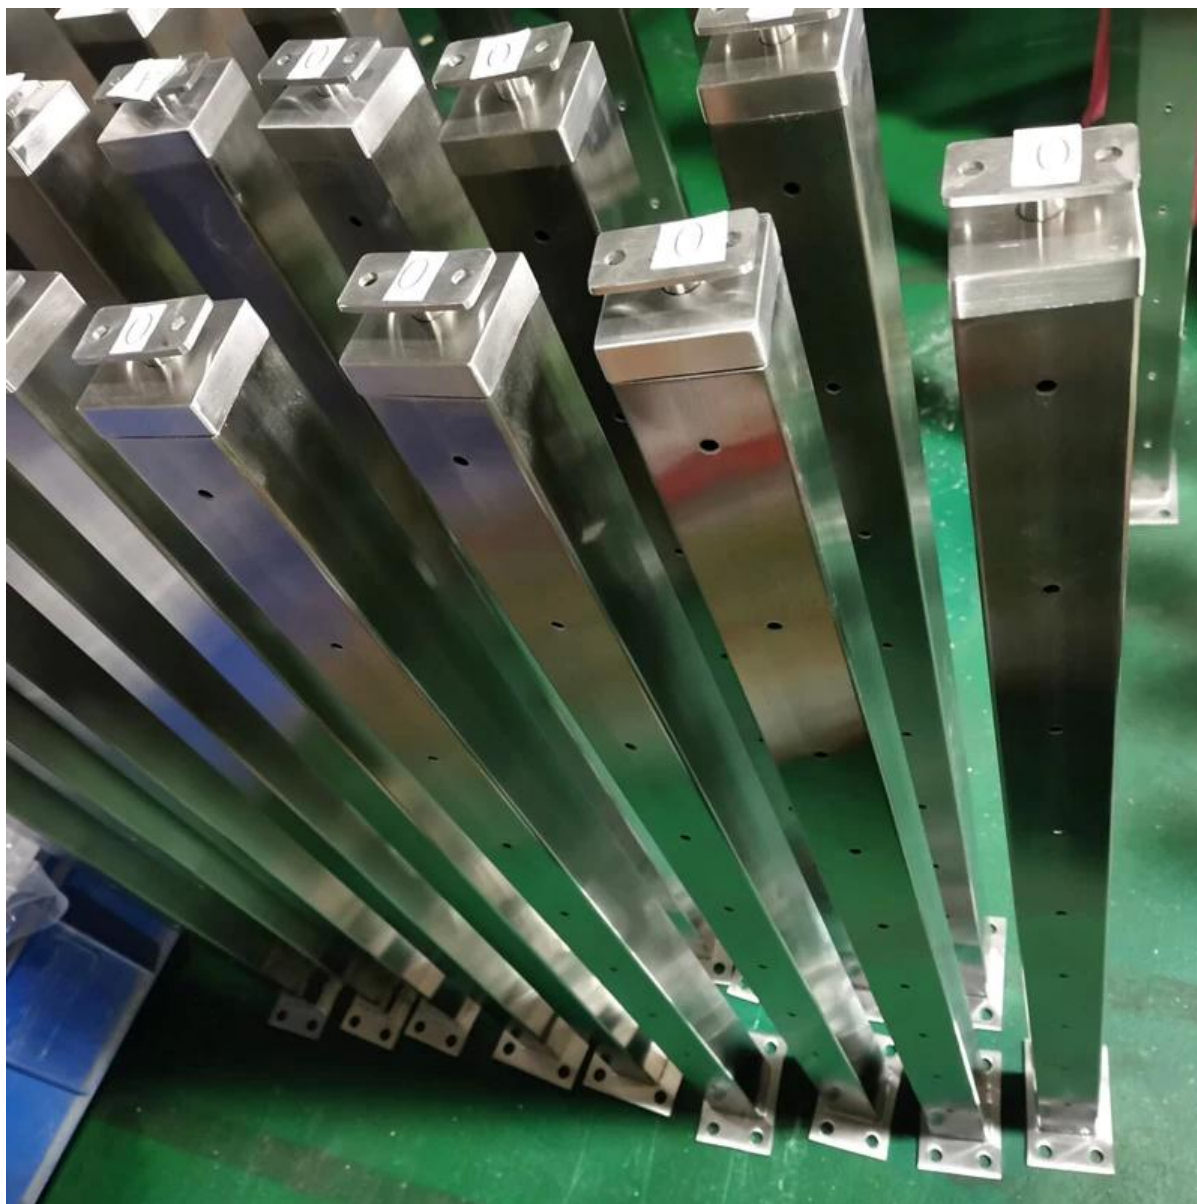

Anti-ferrugem exterior 316 Aço inoxidável Cetim escovado Acabamento de cabos para as escadas Deck de varanda ect.

Especificações. Para sistema de trilhos de cabo de aço inoxidável -

- O sistema de trilhos de cabo contém postagem SS, corrimão superior e corridas de cabo.
- Post tamanho tamanho 40 / 50mm quadrado, H = 850mm a 1100mm
- Corrimão superior 50 \* 25mm
- Cabo de 3mm-6mm de diâmetro
- Distância de cabo 100mm, ou conforme os requisitos
- Post com colchetes de corrimão ajustáveis superiores

**KEBIL** 科比奥®

FASCIA Mount Cable Corrim

Fotos do projeto de trilhos de cabos de aço inoxidável -

Trilhos de cabos de aço inoxidável para escadas interiores