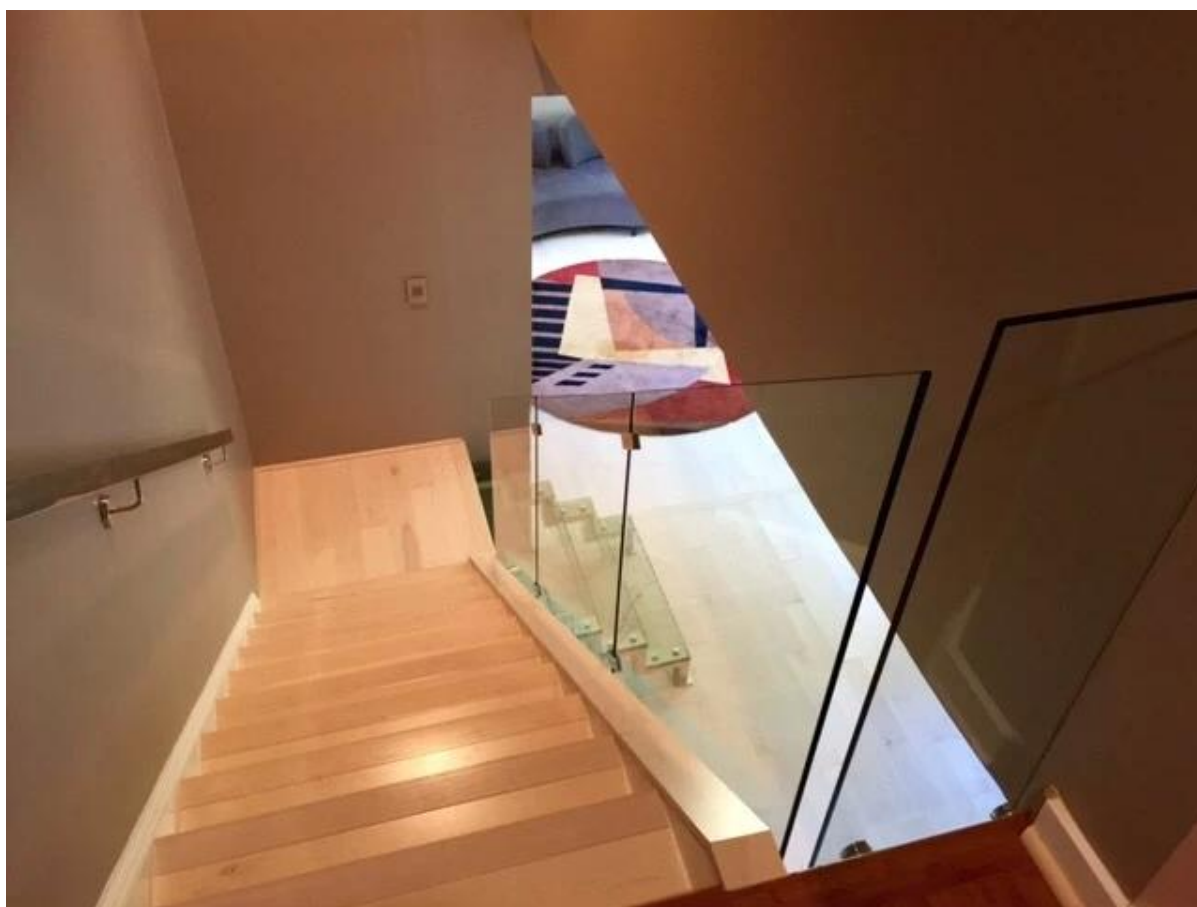

Lançamento Shenzhen Co., Ltd

Adicionar: Room 612, Edifício 3, Zhongxing Industrial City, Chuangye Road, Nanshan District,