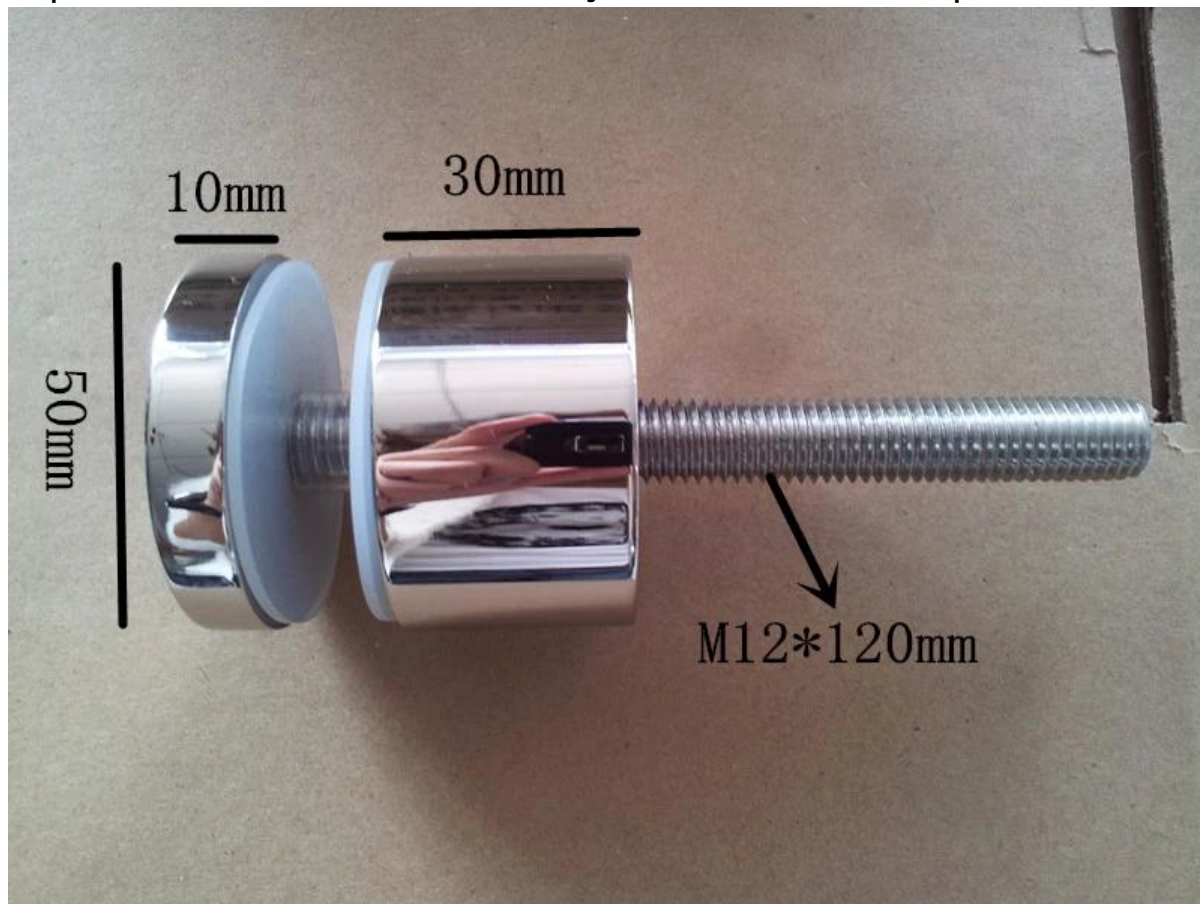

Sinal de aço inoxidável braçadeira impasse para varanda de vidro trilhos

braçadeira stanfoff é um usado para varanda de vidro, vidro escadaria corrimão etc.

Passo Ours EUA código de construção e código de construção Austrália.

Aqui estão fotos de nossa braçadeira de vidro impasse:

SX-7001D

6.72 g
lb
oz
s

NET
PCS

UNIT

ON/OFF

ZERO
TARE

T.O.P.W.E.

Electronic Compact Scale

SX-7001D

6.56

g
lb
oz
s

NET
PCS

UNIT

ON/OFF

ZERO
TARE