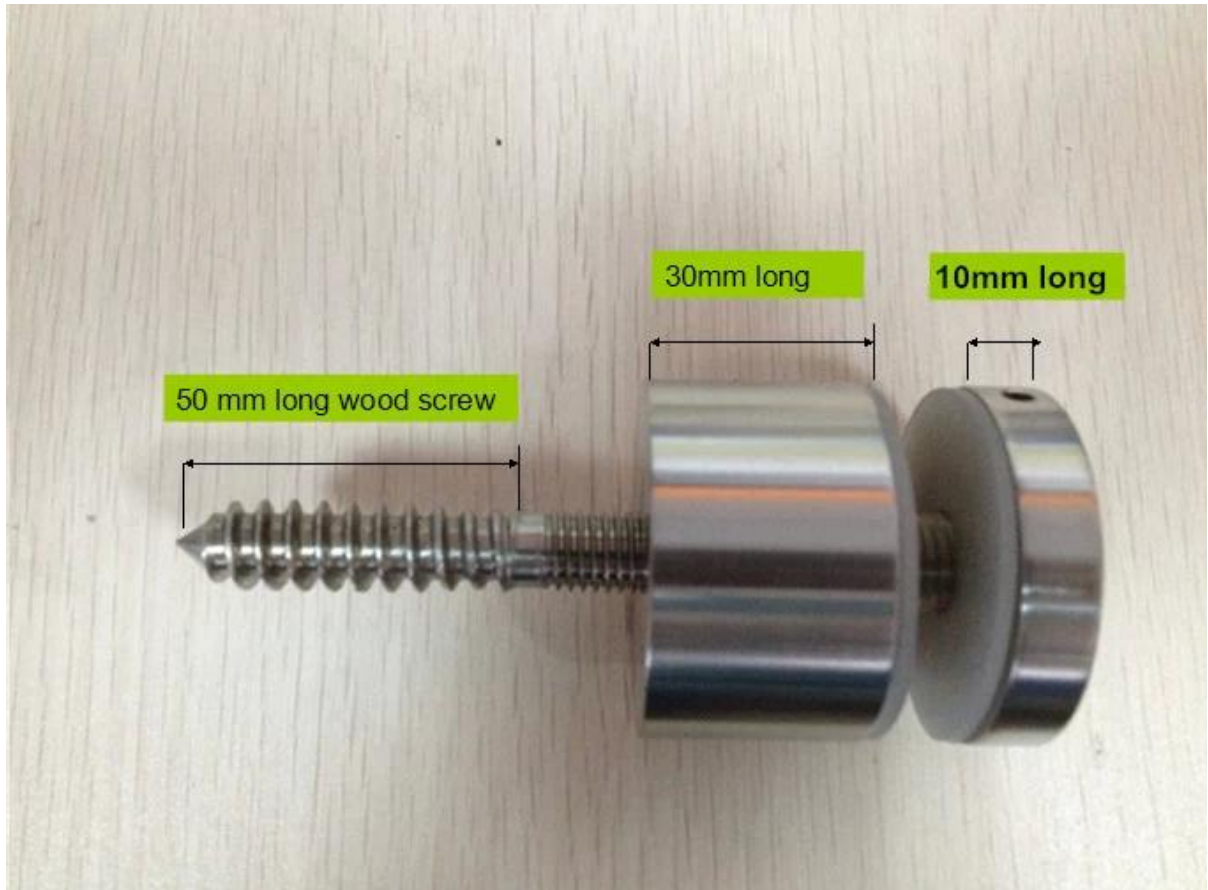

Sinal de aço inoxidável braçadeira impasse para varanda de vidro trilhos

braçadeira stanfoff é um usado para varanda de vidro, vidro escadaria corrimão etc.

Passo Ours EUA código de construção e código de construção Austrália.

Aqui estão fotos de nossa braçadeira de vidro impasse:

SX-7001D

6.72 g
lb
oz
s

NET
PCS

UNIT

ON/OFF

ZERO
TARE

T.O.P.W.E.

Electronic Compact Scale

SX-7001D

6.56

g
lb
oz
s

NET
PCS

UNIT

ON/OFF

ZERO
TARE