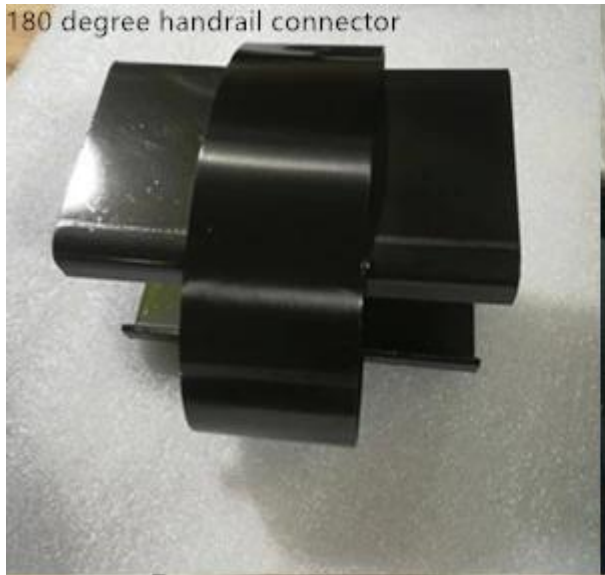

Corrimãos de slot -