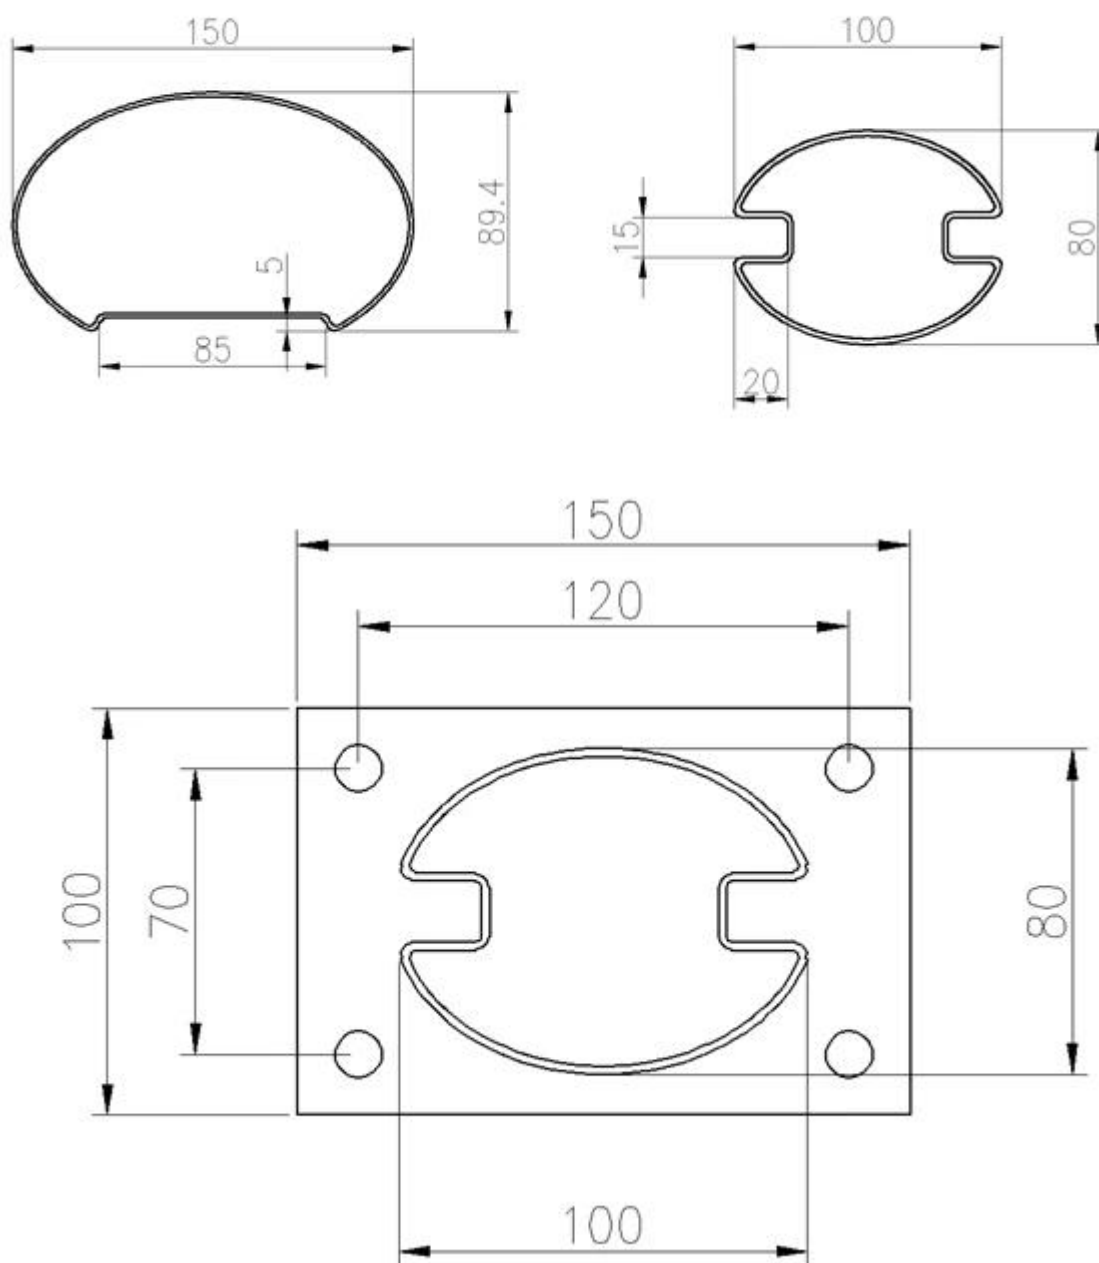

Edifício high-arranha 304 aço inoxidável tamanho grande 100 * 80mm slot balaustrada post para trilhos de terraço.

- Post de balaustrada tamanho grande personalizado 100 * 80 * 2mm; Postagens de 1 caminho e 2 vias com inserções de plástico para 12mm de vidro de espessura
- Custom Design Oval Forma Top Hearts 100 * 150mm