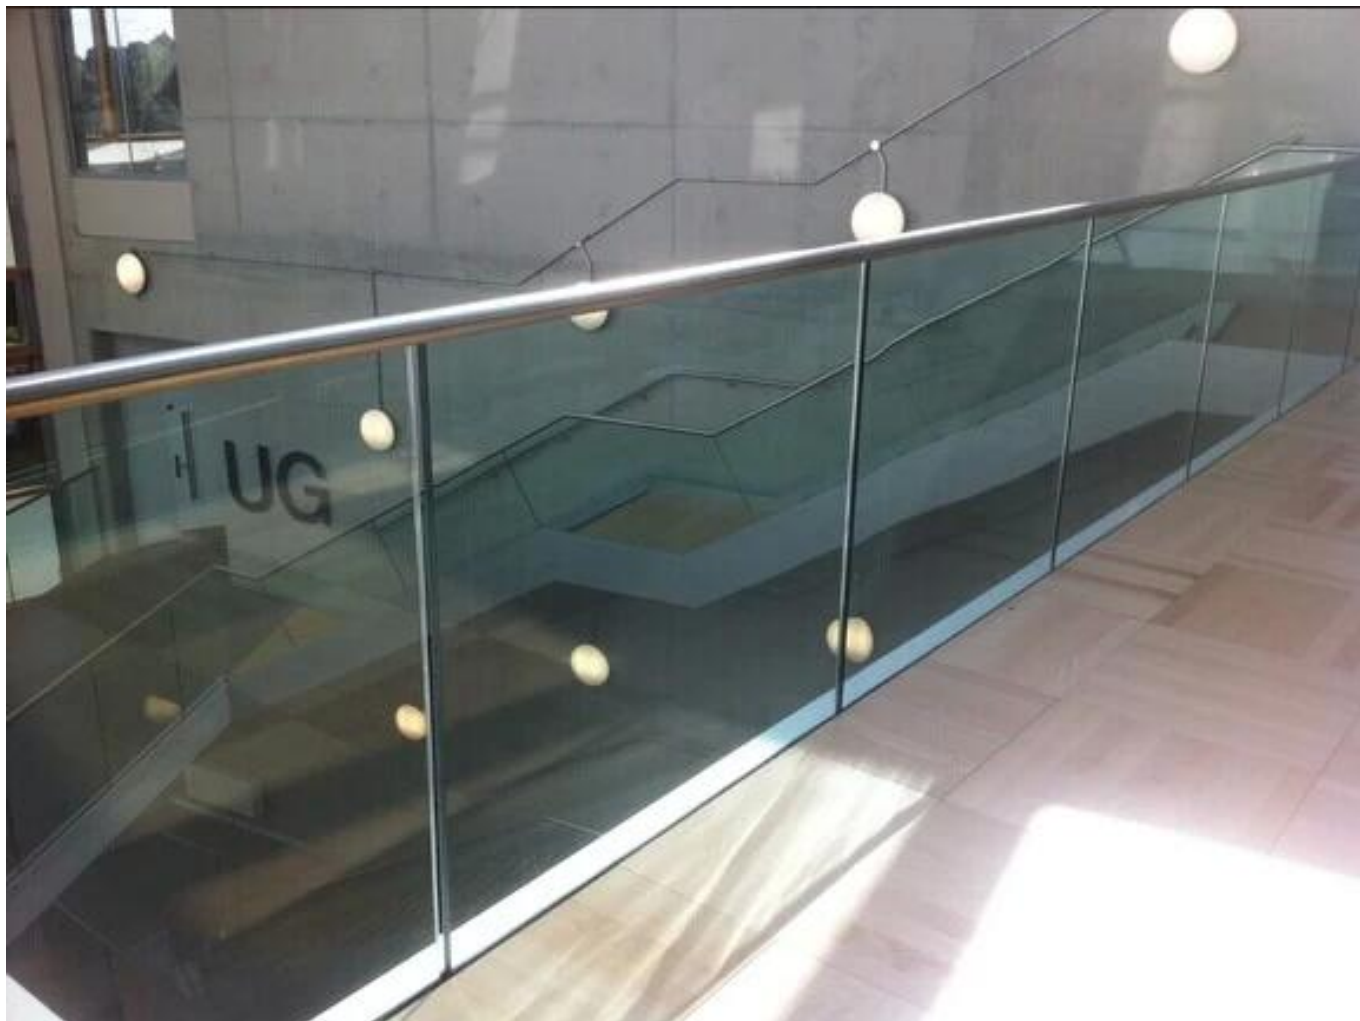

[Por favor, não hesite em contactar-nos se você estiver interessado](#)

eMail: sales03@launch-china.cn

Skype: [launch_03](#)