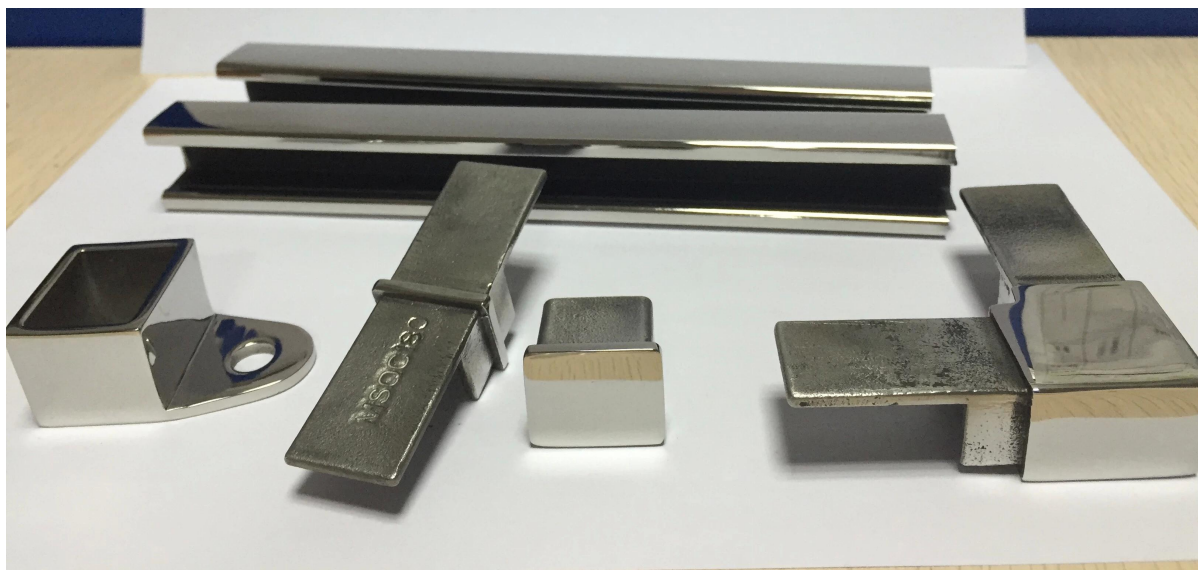

Tubulação de slot de aço inoxidável Para varandas de vidro da varanda, a mais alta qualidade anti-ferrugem tubagens corrimão para sistemas de trilhos.

ESPECIFICAÇÕES 👍

Aço inoxidável 316L polido ou acabamento acetinado

5,8 metros por comprimento

Tubulação de slot quadrado 20x25mm, com slot 14x14mm, 5.8m por comprimento

Tubo de fenda redondo 25,4mm, com slot de 14x14mm, 5,8m por comprimento

Canais de plástico para vidro 10-12mm

MOQ 10 comprimentos

Acessórios incluídos, conector de 180 graus, conector de 90 graus, conector de parede a trilho, tampa de extremidade, conectores ajustáveis

Usado para as tubulações do corrimão

Para piscina, varanda, escada etc.

SHENZHEN porto marítimo

Mais fotos para slots tubulares 20x25mm espelho polido

cetim polido

**Acessórios para tubos de ranhura em aço
inoxidável**

Tubulação do entalhe do aço inoxidável para o balcão de vidro do balcão