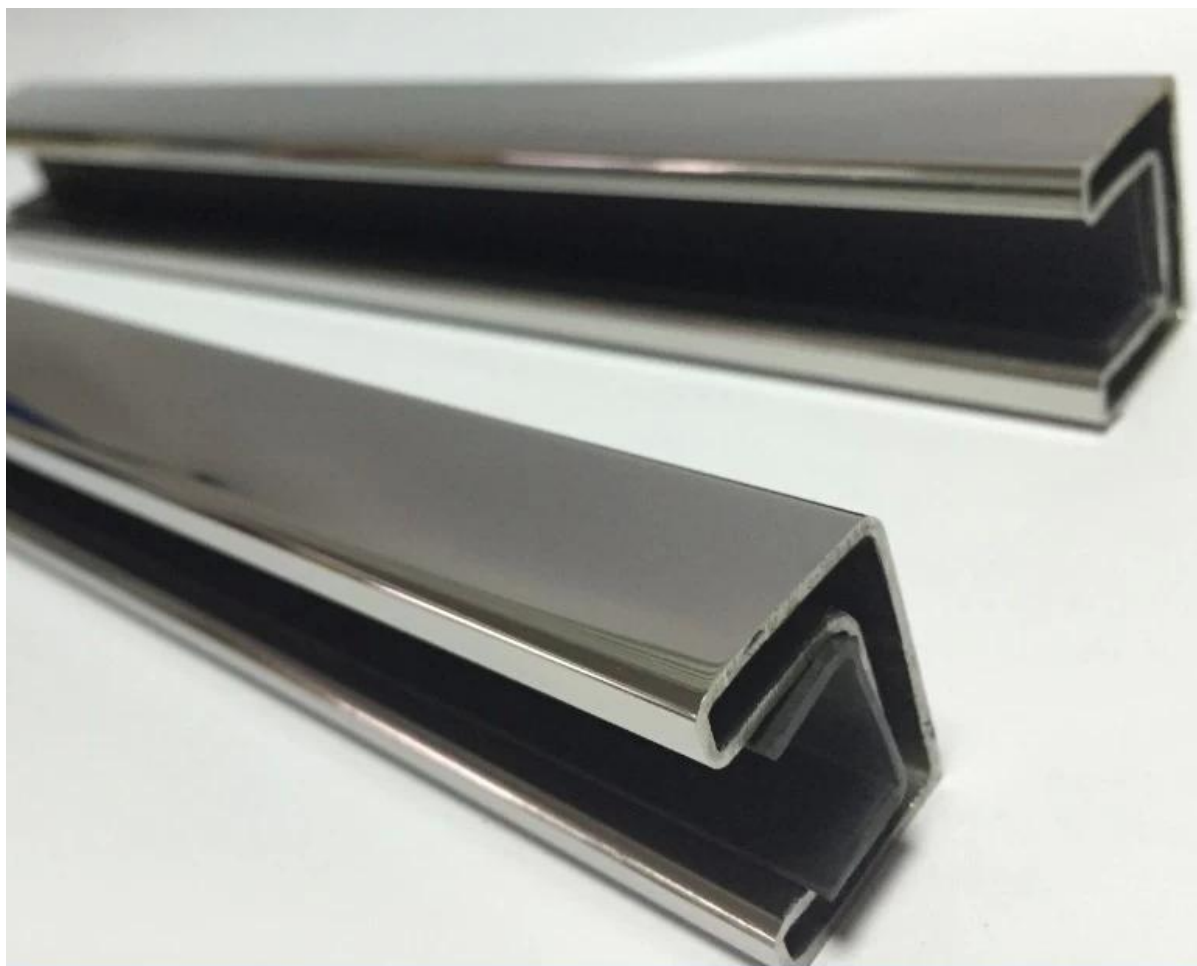

Tubulação de slot de aço inoxidável Para varandas de vidro da varanda, a mais alta qualidade anti-ferrugem tubagens corrimão para sistemas de trilhos.

ESPECIFICAÇÕES 👍

Aço inoxidável 316L polido ou acabamento acetinado

MOQ 10 comprimentos

Acessórios incluídos, conector de 180 graus, conector de 90 graus, conector de parede a trilho, tampa de extremidade, conectores ajustáveis

Usado para as tubulações do corrimão

Para piscina, varanda, escada etc.

SHENZHEN porto marítimo

Mais fotos para slots tubulares 20x25mm espelho polido

cetim polido

**Acessórios para tubos de ranhura em aço
inoxidável**

Tubulação do entalhe do aço inoxidável para o balcão de vidro do balcão