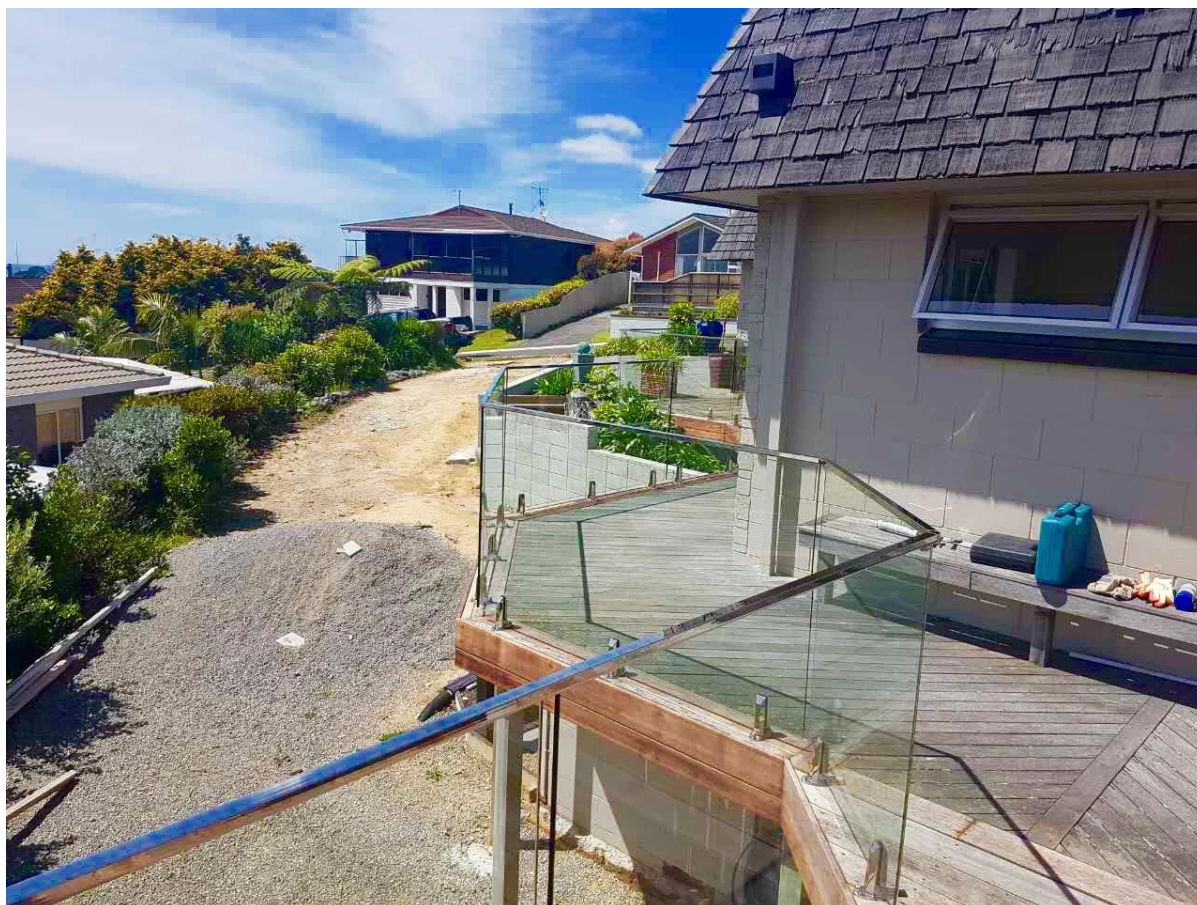

Sinta-se à vontade para nos enviar um e-mail para citação agora!