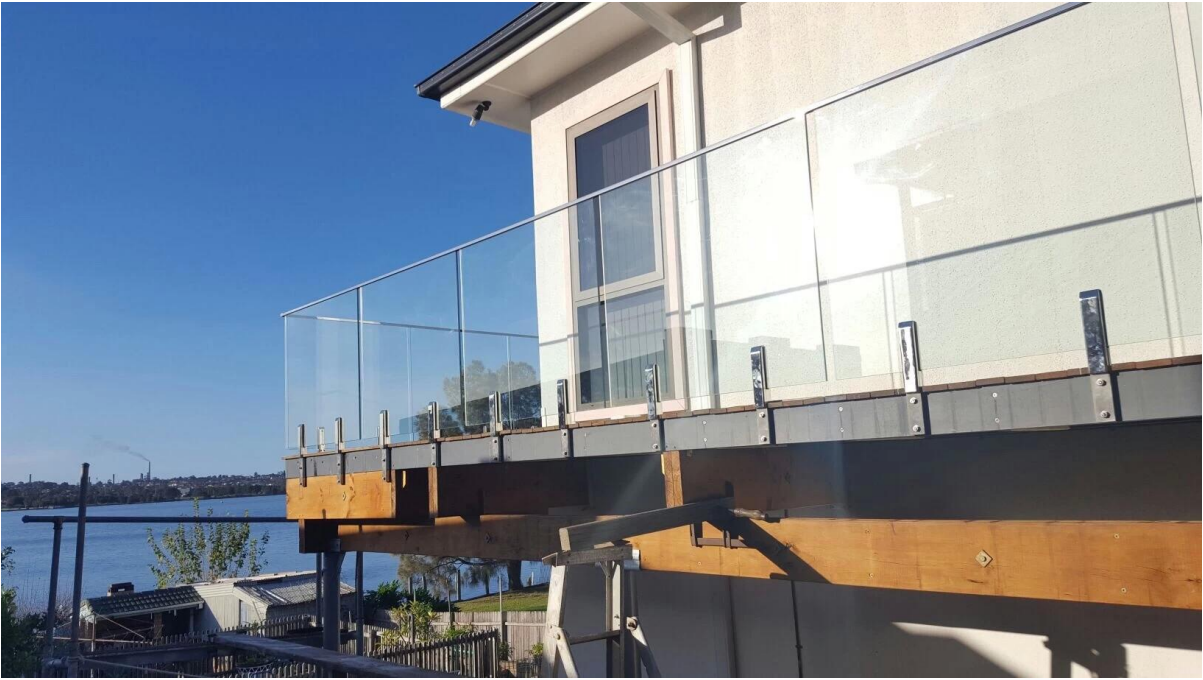

Tubulação de slot de aço inoxidável Para varandas de vidro da varanda, a mais alta qualidade anti-ferrugem tubagens corrimão para sistemas de trilhos.

ESPECIFICAÇÕES 👍

Aço inoxidável 316L polido ou acabamento acetinado

SHENZHEN porto marítimo

Mais fotos para slots tubulares 20x25mm espelho polido

cetim polido

**Acessórios para tubos de ranhura em aço
inoxidável**

Tubulação do entalhe do aço inoxidável para o balcão de vidro do balcão