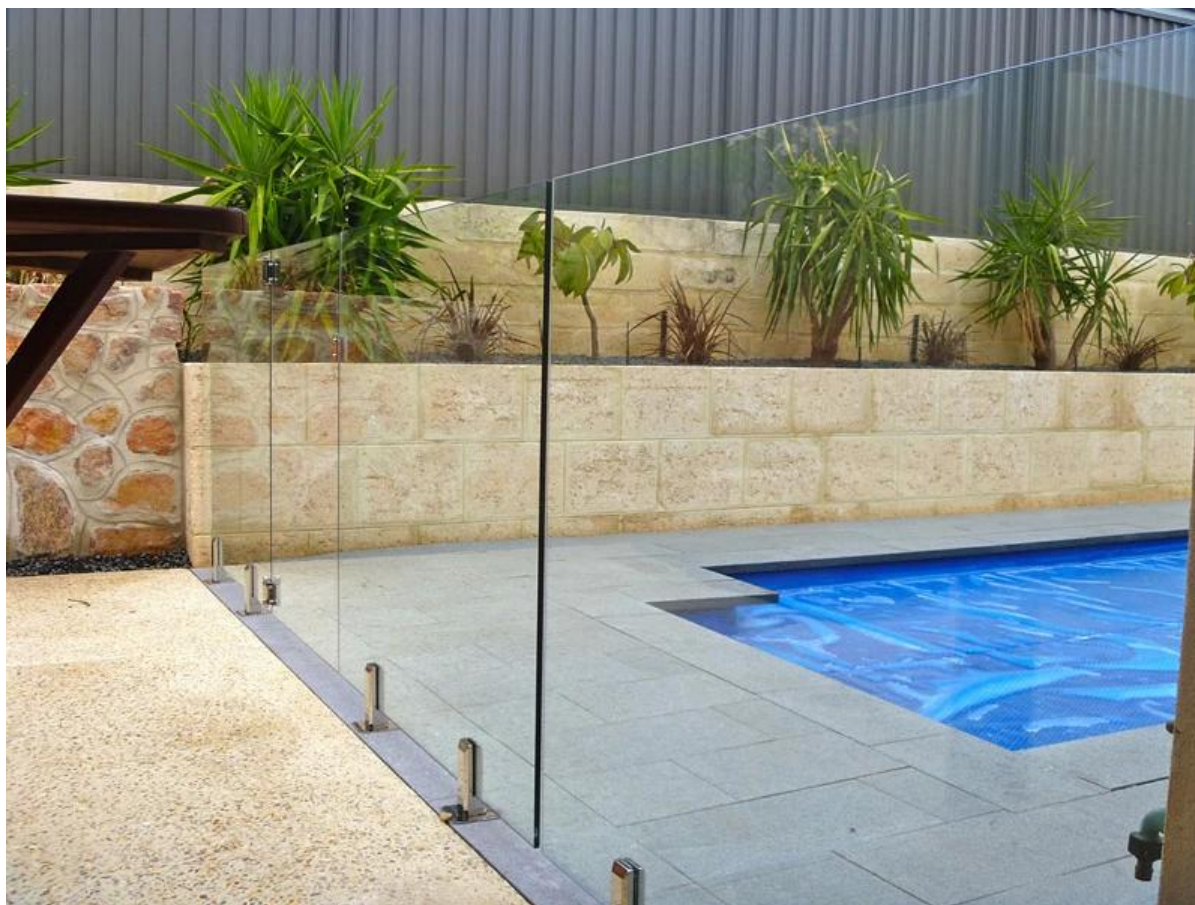

Ótimo para esgrima piscina, varanda, e Aplicações de plataforma

Disponível em 316 e Duplex 2205 aço inoxidável marinho grau

Spigots.

Nosso sem moldura de vidro Grampo Trilhos do sistema fornece um olhar quase invisível "sem moldura". Não há postes verticais são usados entre os painéis de vidro; eles são apenas suportada pela parte inferior por grampos de aço inoxidável de alta resistência. Sua qualidade de construção em aço inoxidável 316 ligas proporciona resistência às intempéries superior.

broca de núcleo e de montagem em superfície modelos dão-lhe uma escolha de opções de instalação. Todos os modelos estão disponíveis em acabamento polido escovado ou espelho.

2. Modelo No. RBM espigão (base rodada placa torneira)

3). Rodada placa de base foto espigão de embalagem.

3. 4 tipos de torneiras

Projeto fotos para sua referência:

4. hardwares cerca de piscina

Obrigado pela sua visita, Qualquer interessado ou necessidades, entre em