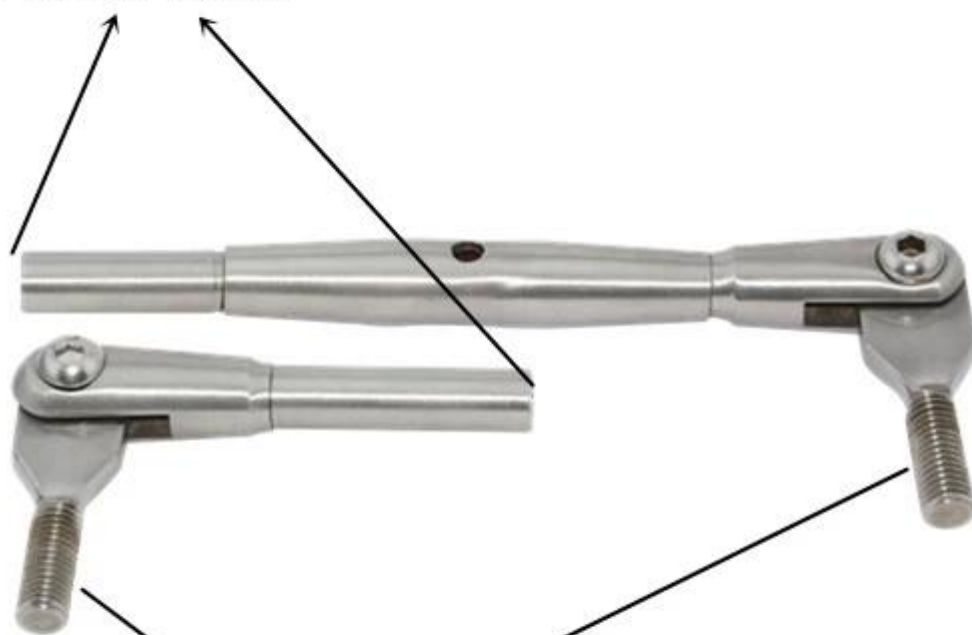

aço inoxidável 304 do sexo masculino e do sexo feminino a tensão do cabo é para uso interno

aço inoxidável 316 do sexo masculino e do sexo feminino a tensão do cabo é para uso ao ar livre

sistema de trilhos cabo para varanda corrimão, escada maneira corrimão, varanda trilhos

for 4mm cable

embedded to concret

T804