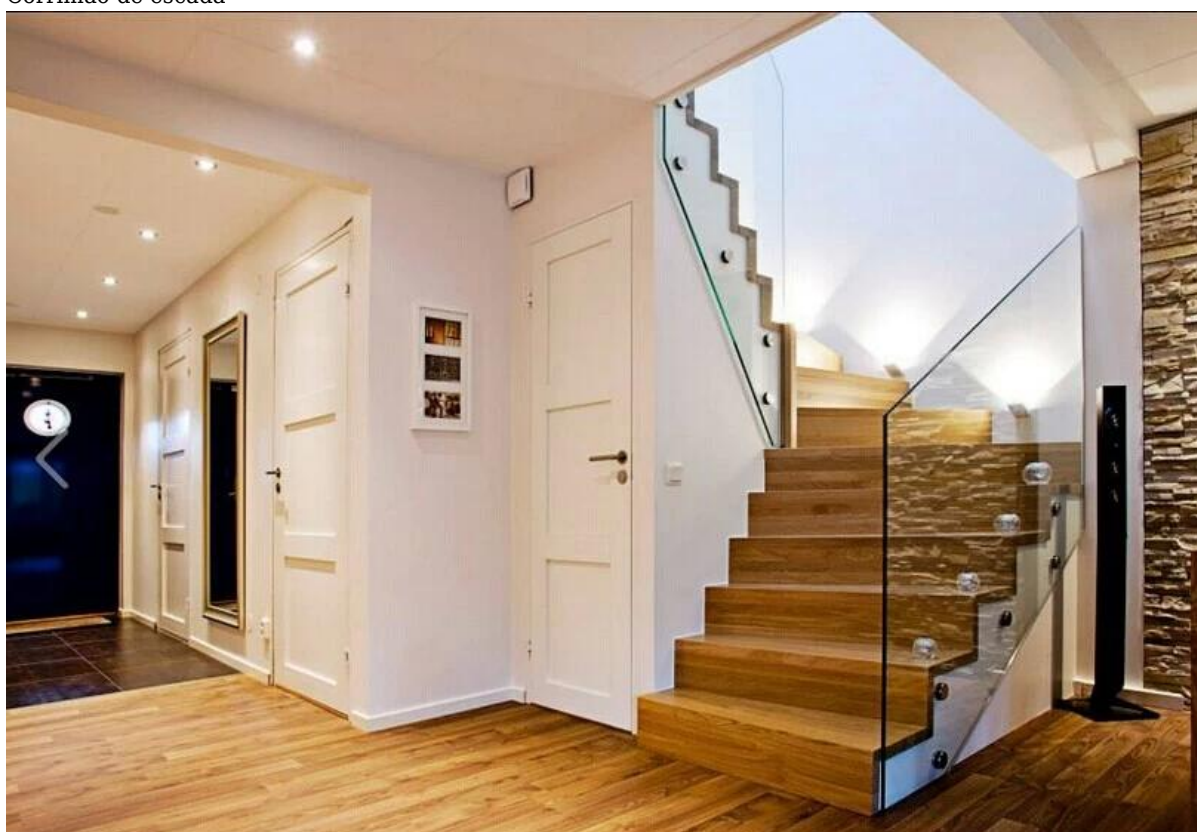

## SF-50T

Modelo no .: SF-50T

Peso: 3236g / pc

**Tamanho: tampa de 50x10mm, corpo de 50x30mm, junta de borracha de silicone incluída**

**Tamanho da placa de montagem: 200x100x10mm**

[show do projeto](#)

Barreira de convés

Corrimão de escada

Balcão para varanda