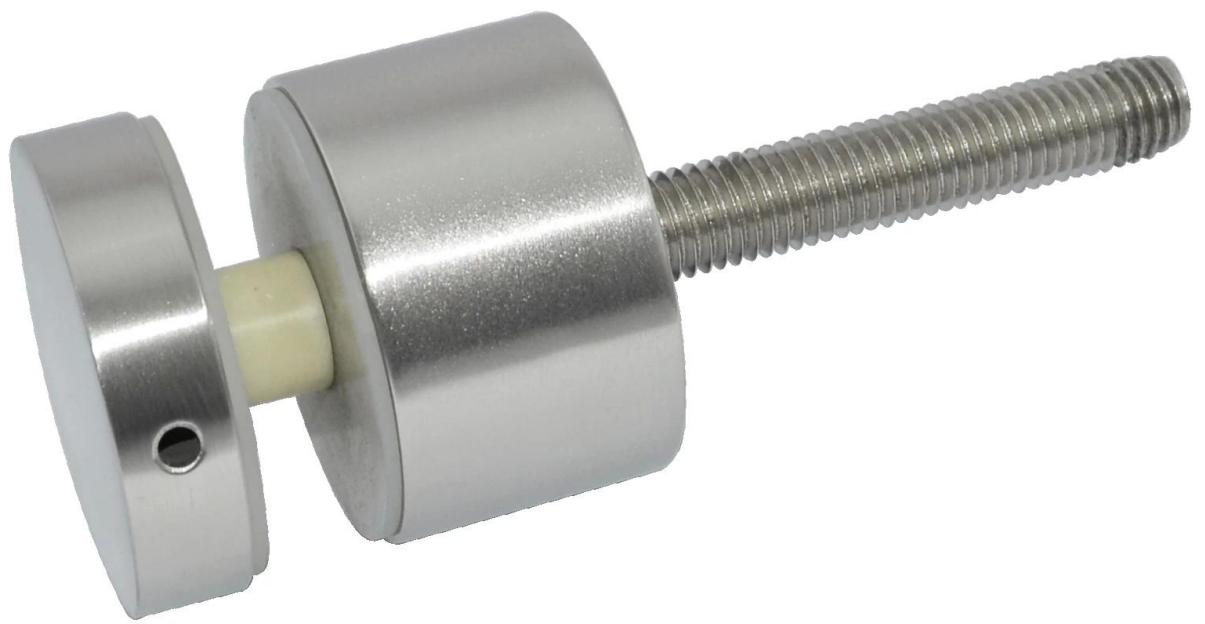

aço inoxidável stanpin doff para trilhos de vidro

material: aço inoxidável 304/316

acabamento: cetim ou espelho polished

tamanho: 50 cap 10 milímetros *, 50 * 30mm corpo, M12 * 120 parafuso, a junta de borracha de silicone incluído