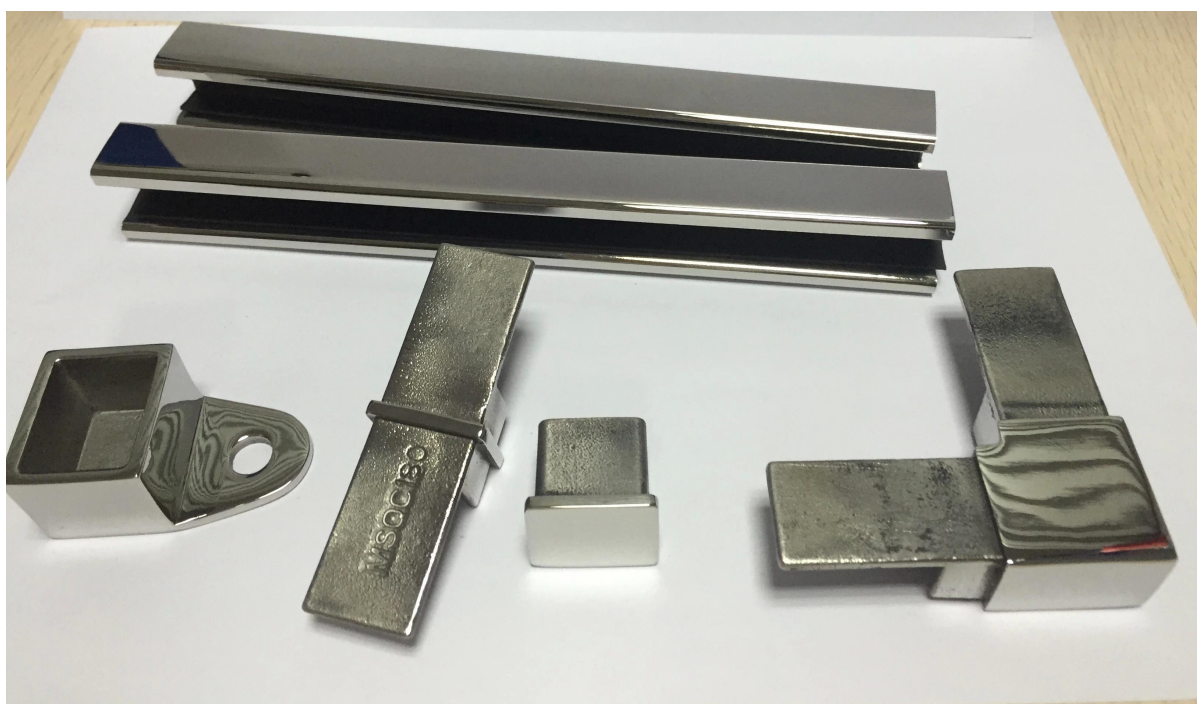

aço inoxidável trilho superior para cerca de vidro sem moldura

Top ferroviário, slot corrimão, trilho minitop são os mesmos.

Por favor, verifique abaixo as fotos:

Para quaisquer informações, ligue ou envie-me.