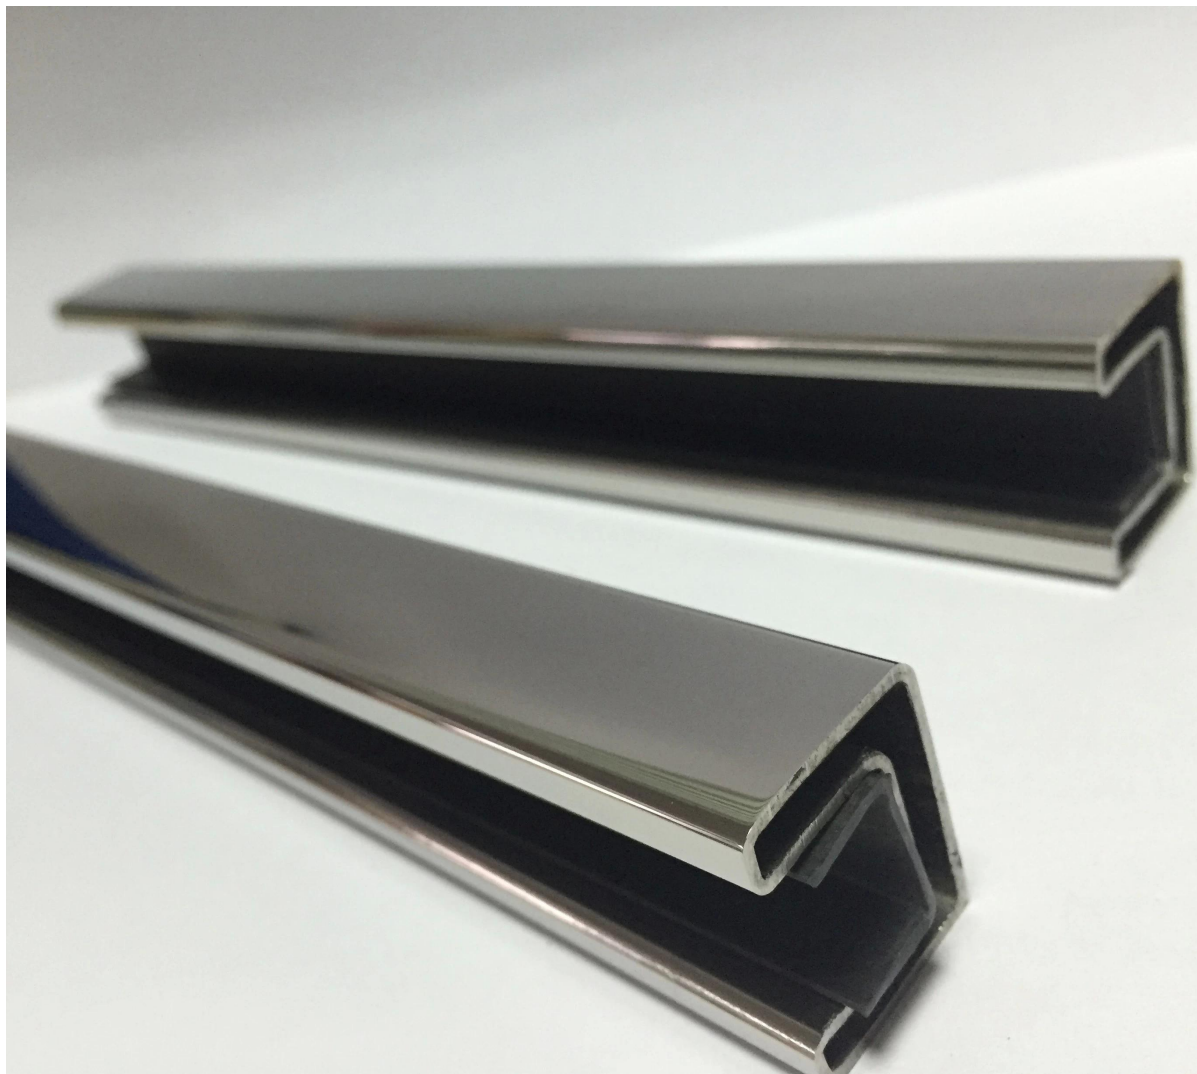

aço inoxidável trilho superior para cerca de vidro sem moldura

Top ferroviário, slot corrimão, trilho minitop são os mesmos.

Por favor, verifique abaixo as fotos:

Para quaisquer informações, ligue ou envie-me.