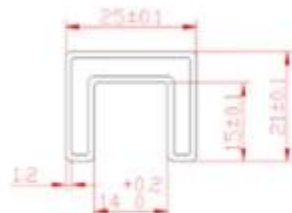

Especificações de slot de corrimão:

Material: aço inoxidável 316 / 316L

Terminar: cetim ou espelho polido

Ranhura rodada dimensão ferroviário: Dia 25,4 milímetros, groove 14 * 14 mm, de 5,8 metros por comprimento

Praça dimensão ranhura ferroviário: 25 * 21 milímetros, groove 14 * 14 mm, de 5,8 metros por comprimento

Acessórios incluídos: tampa (RD & amp; SQ); straight conector de 180 graus (RD & amp; SQ); 90 conector grau (RD & amp; SQ); parede ao conector ferroviário (RD & amp; SQ)

Aplicação: usado como top corrimão, na área da piscina, varanda, escada etc

Produto de slot de corrimão, quadrados e redondos

Shenzhen Launch Co.,Ltd

Square slot handrail & fittings

slot handrail length : 5.8 meters

slot handrail length : 5.8 meters

round handrail fittings :

round cap

round wall to rail connector

round 180 deg. connector

round 90 deg. connector

www.launch-china.cn

Square slot handrail series