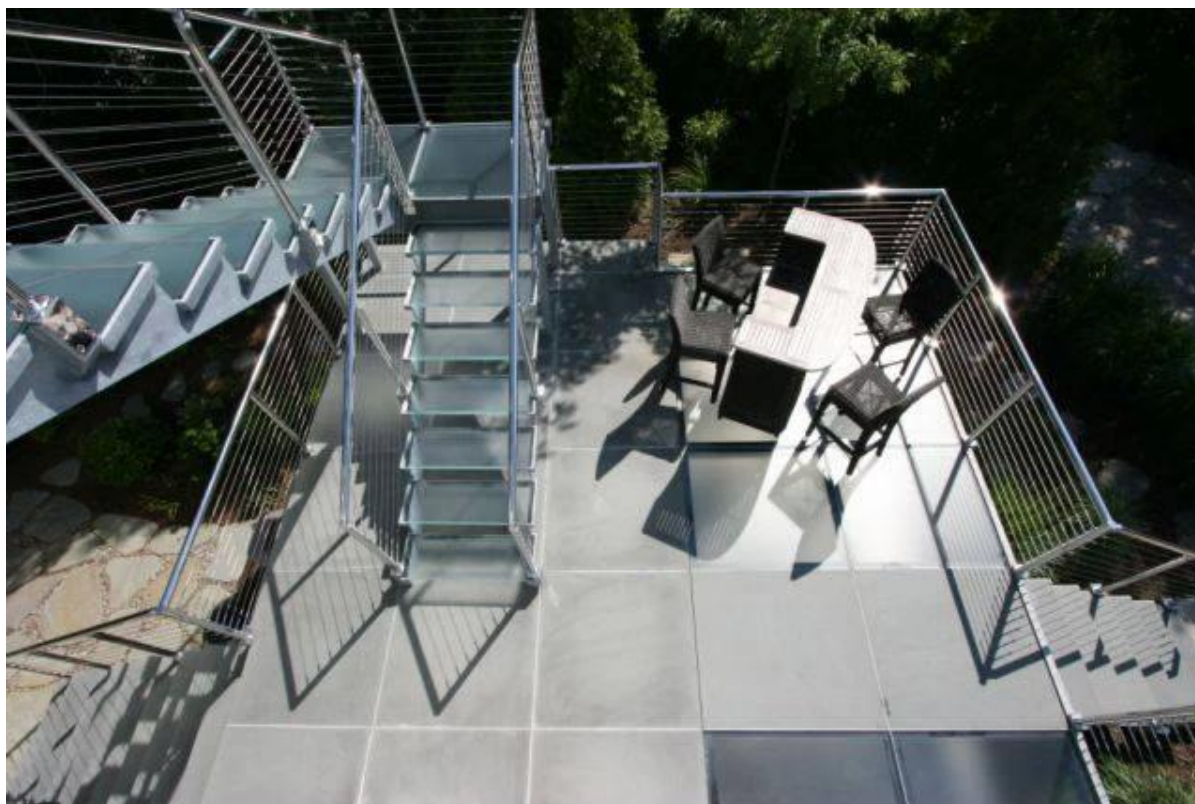

[aço inoxidável sistema de corrimão de cabo de aço interno para o projeto escada, inox304 / 316 corrimão cabo com tensor de cabo para escada e varanda](#)

**T801**

[balaustrada sistema de aço inoxidável grade de arame, cabo de fio de aço de alta tensão, as](#)

# Quality cable railing for outdoor steps

[tensor de mola de aço inoxidável fio, por injúria cabo de aço, para escada balaustrada](#)

[corrimão de vidro do aço inoxidável para o exterior passos china, sistema de corrimão de vidro para varanda](#)

[sistema de trilhos corda de fio de aço inoxidável para a varanda ao ar livre e escada](#)

Obrigado pela visita!

Qualquer dúvida ou pergunta, por favor me deixe uma mensagem. Você vai ter um feedback em 24 horas.