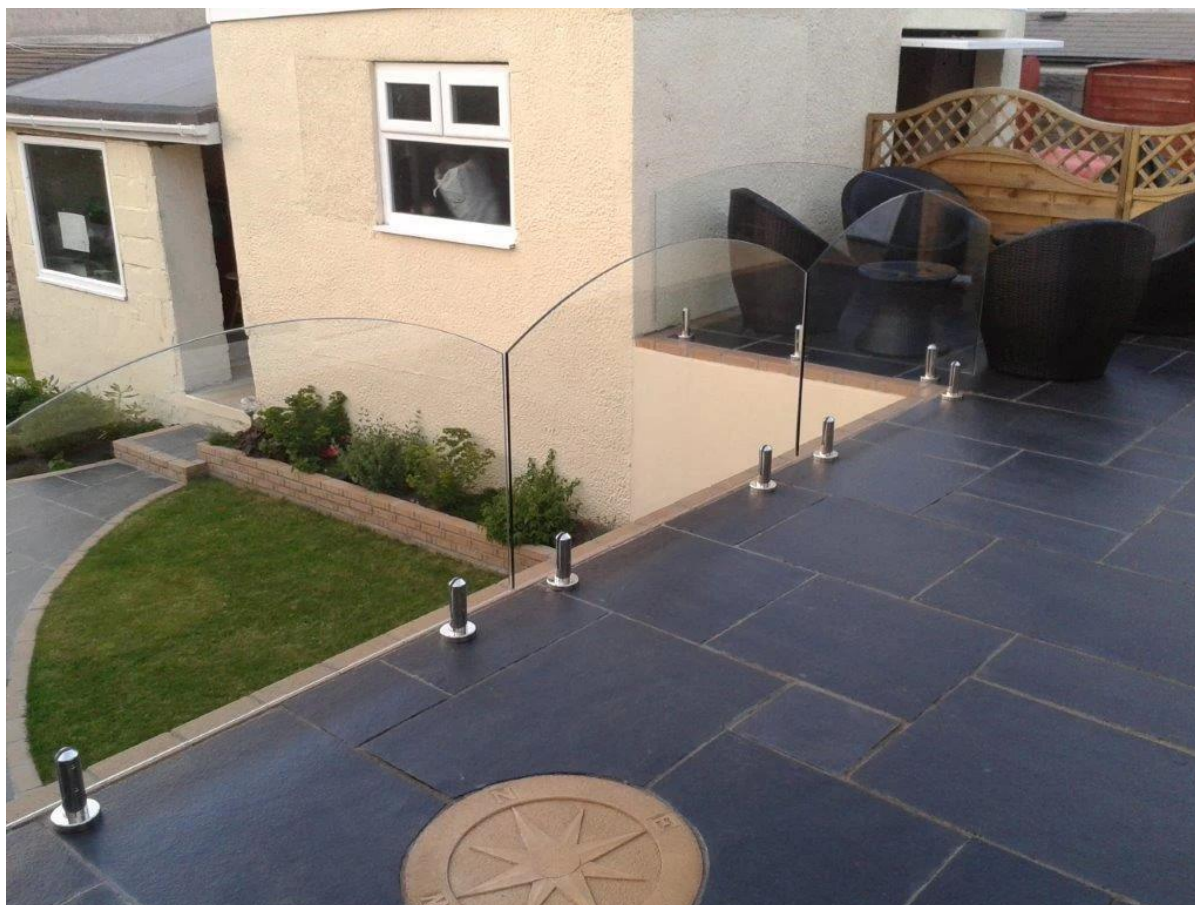

sistema de trilhos corda de fio de aço inoxidável para a varanda ao ar livre e escada

Temos também outros tipos de sistema de gradeamento:

[Sistema Curvo trilhos de vidro para escada, aço inoxidável de vidro de aço grade varanda, sistema de trilhos ao ar livre](#)

plataforma de montagem, aço inoxidável torneira quadrado, esgrima piscina ou varanda corrimão

aço inoxidável 316 impasse de vidro, montado na parede pin impasse, pin impasse rosca interna, para a realização de vidro