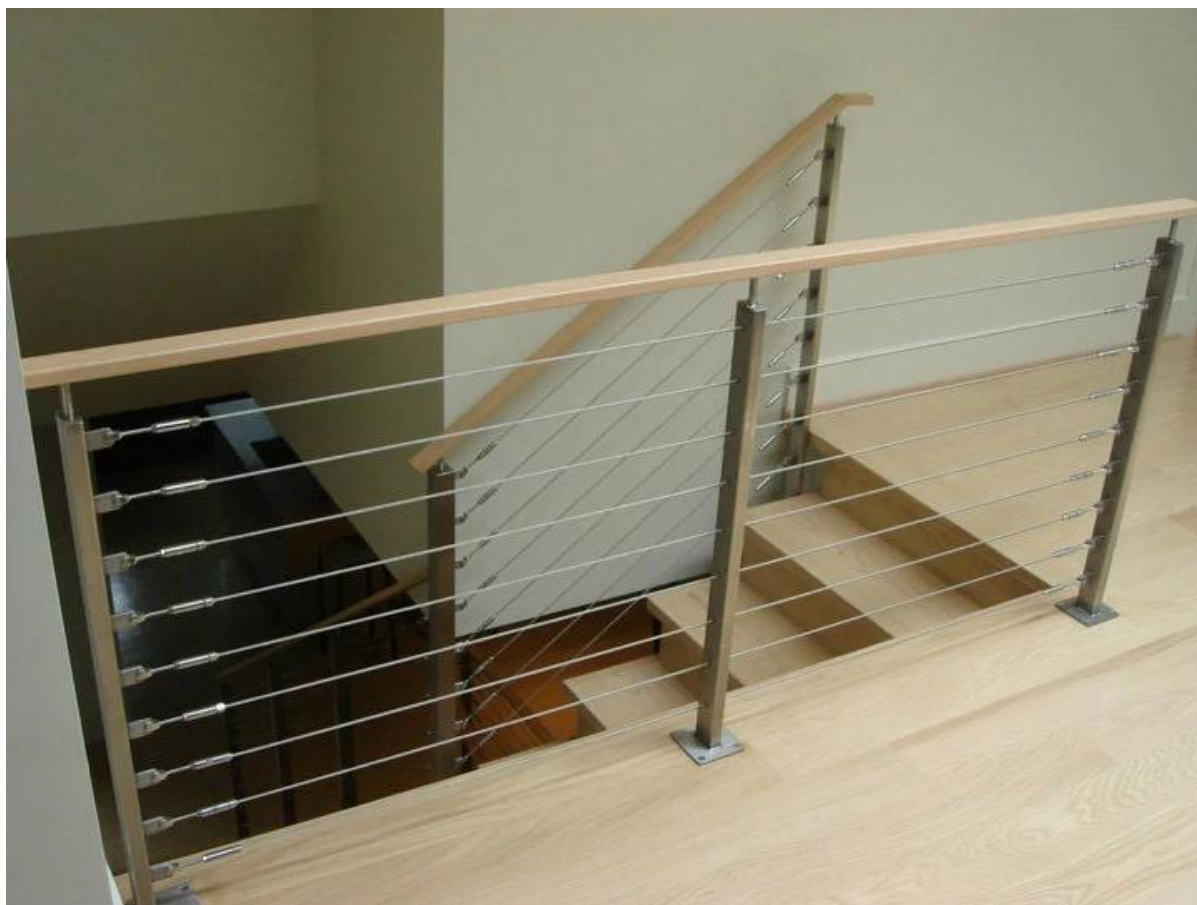

T802

balastrada sistema de aço inoxidável grade de arame, cabo de fio de aço de alta tensão, as conexões ponta do cabo de arame _

[ajustador de fio de aço para corrimão de cabo de aço, tensor para cabo trilhos, corrimão de cabo de aço para varanda e escada](#)

sistema de trilhos corda de fio de aço inoxidável para a varanda ao ar livre e escada

Temos também outros tipos de sistema de gradeamento:

[Sistema Curvo trilhos de vidro para escada, aço inoxidável de vidro de aço grade varanda, sistema de trilhos ao ar livre](#)

plataforma de montagem, aço inoxidável torneira quadrado, esgrima piscina ou varanda corrimão

aço inoxidável 316 impasse de vidro, montado na parede pin impasse, pin impasse rosca interna, para a realização de vidro