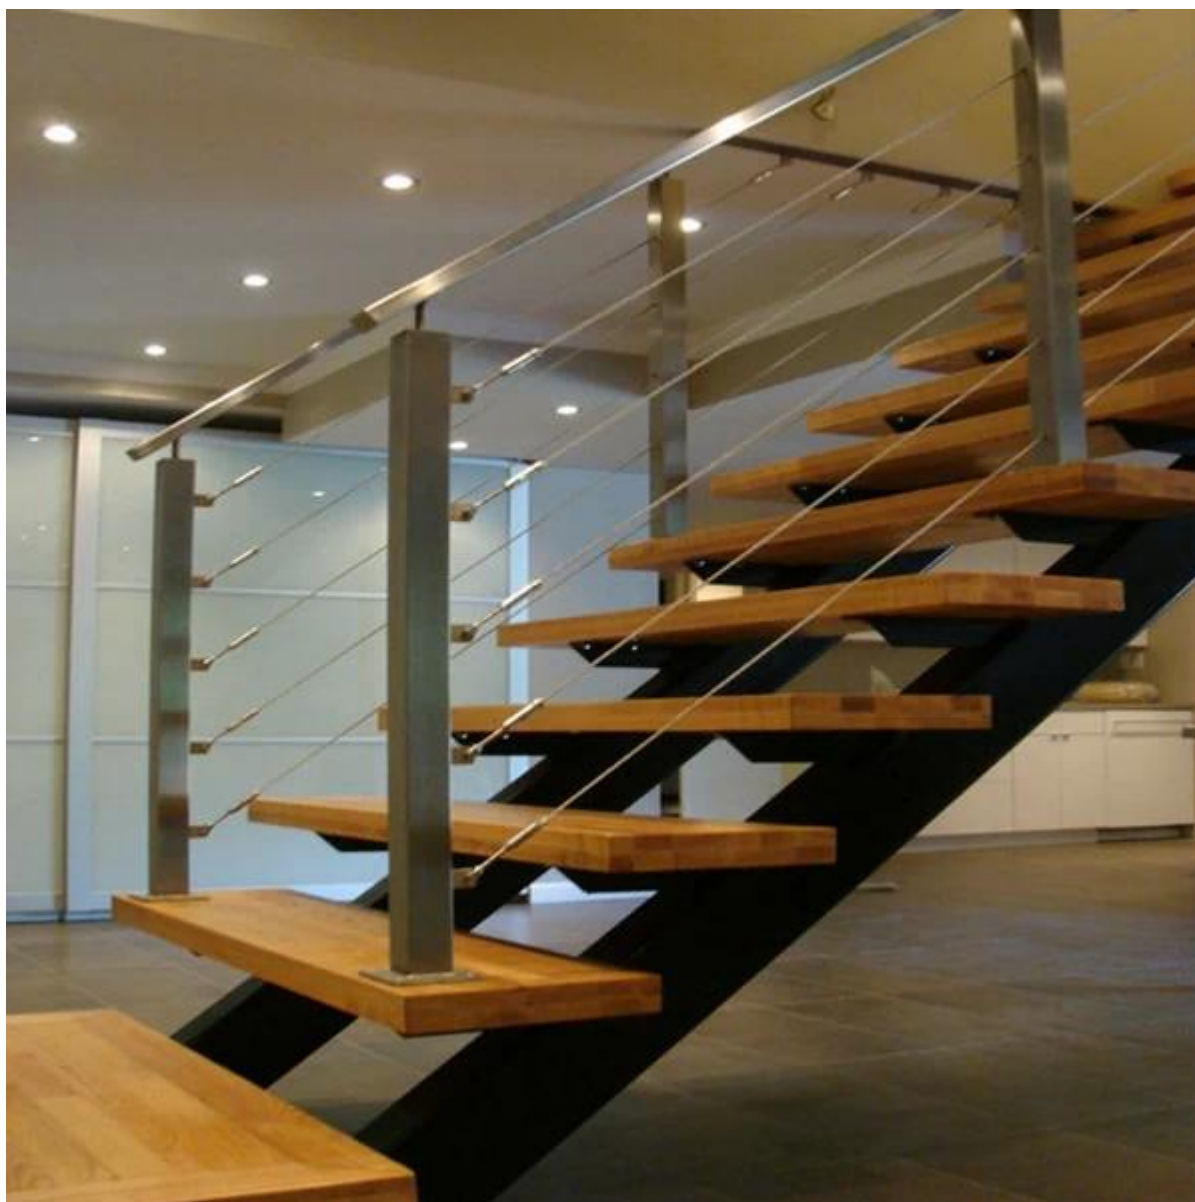

Existem vários design para sua decoração da escada.

Aço 1.stainless sistema de cabo trilhos

Sistema impasse 2.glass

3.glass sistema de corrimão

4.Stainless pós corrimão de aço com barra transversal

5.decking montagem e montagem lateral disponível

SS304 e SS316 6.Todas para interior & uso ao ar livre

Espessura 7.glass: 8-12mm

Corda 8.wire: dia3-10mm

Fazemos serviço personalizado com base na dimensão de sua escada.

Vamos fornecer-lhe com o guia de instalação e desenho detalhado.

Sistema baustrade 1 cabo

[china aço inoxidável trilhos cabo apropriado para escada, tensor da corda de fio para o sistema de trilhos cabo 3-5mm](#)

Sistema impasse 2.glass

[suporte inox vidro impasse aço para o projeto de varanda, sistema de balaustrada china inoxidável de aço de vidro com impasse](#)

[frameless impasse de vidro de aço inoxidável para varanda, design varanda em aço inoxidável impasse de vidro ao ar livre](#)